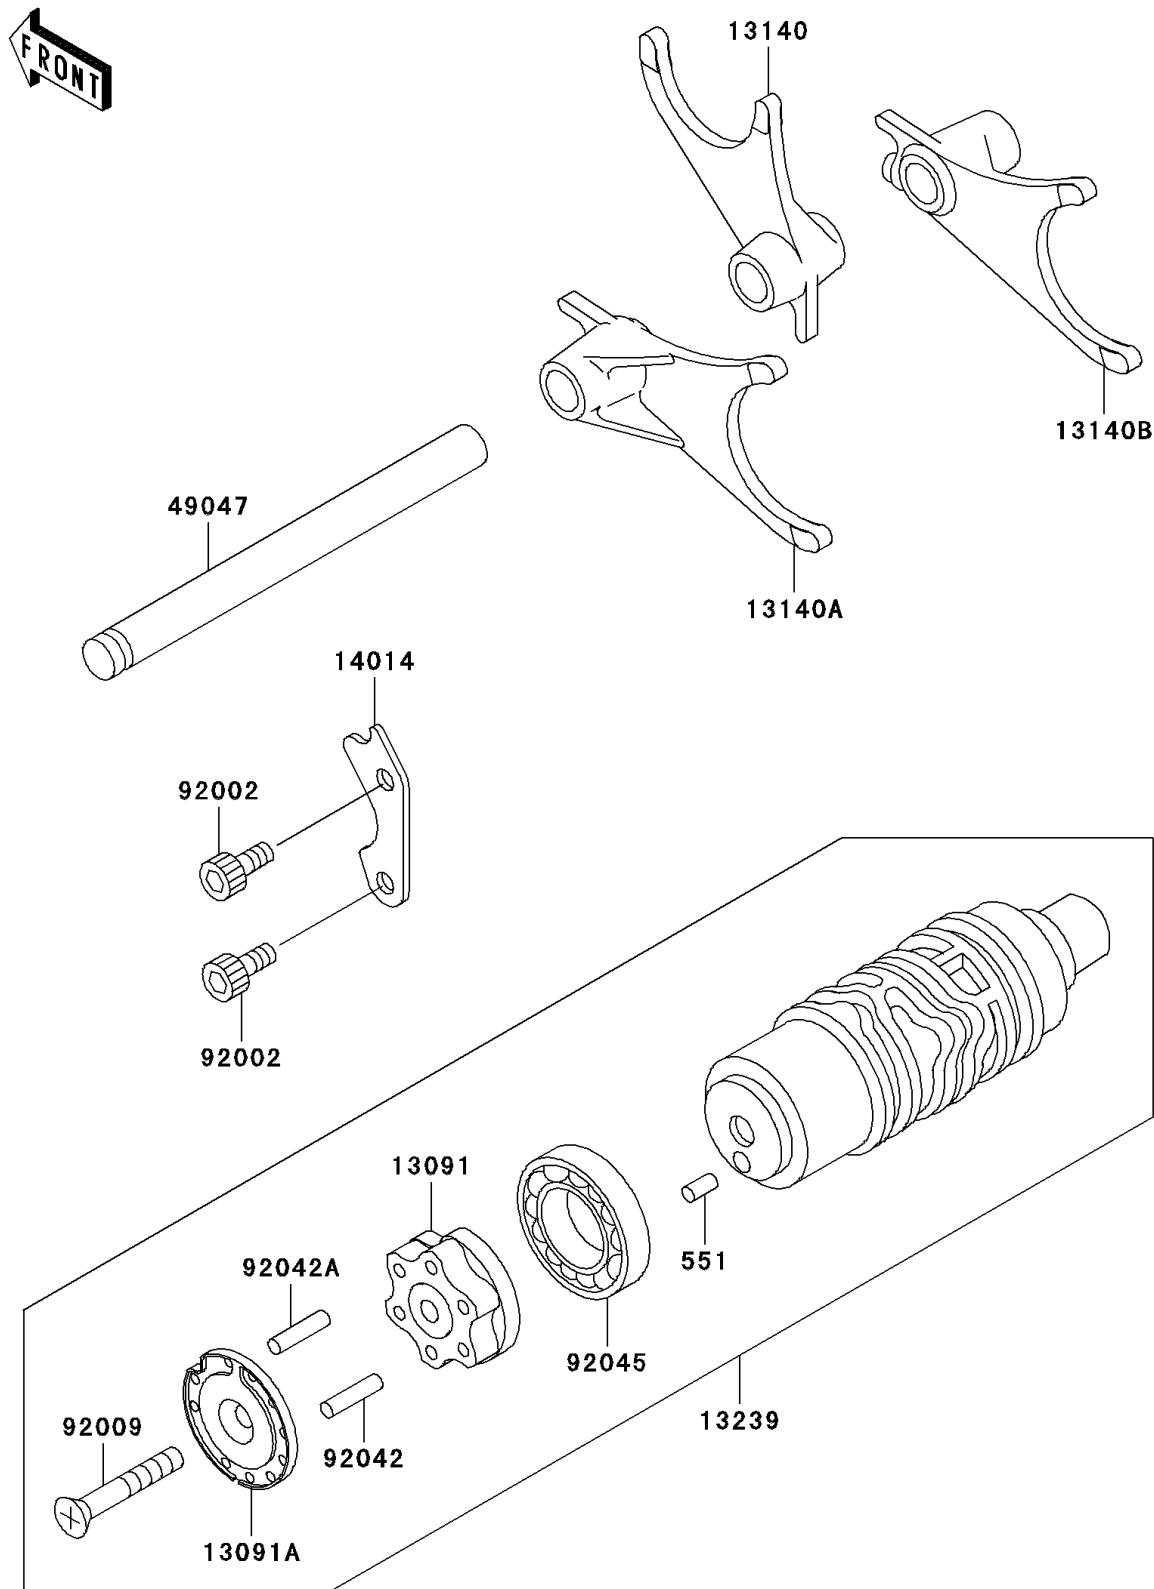

2002 Concours PARTS DIAGRAM

Gear Change Drum/Shift Fork(s)

E1362

2002 Concours PARTS LIST

Gear Change Drum/Shift Fork(s)

ITEM NAME	PART NUMBER	QUANTITY
PIN-DOWEL,4X8 (Ref # 551)	551A0408	1
HOLDER,CHANGE DRUM (Ref # 13091)	13091-1275	1
HOLDER,NEUTRAL (Ref # 13091A)	13091-1334	1
FORK-SHIFT (Ref # 13140)	13140-1196	1
FORK-SHIFT (Ref # 13140A)	13140-1197	1
FORK-SHIFT (Ref # 13140B)	13140-1209	1
DRUM-ASSY-CHANGE (Ref # 13239)	13239-1122	1
PLATE-POSITION,CHANGE DRUM (Ref # 14014)	14014-1059	1
ROD-SHIFT (Ref # 49047)	49047-1055	1
BOLT,SOCKET,6X16 (Ref # 92002)	92002-1778	1
SCREW,6X45 (Ref # 92009)	92009-1599	1
PIN,DOWEL,4X15.8 (Ref # 92042)	92042-014	1
PIN,DOWEL,4X17.8 (Ref # 92042A)	92042-020	1
BEARING-BALL,16005(NTN) (Ref # 92045)	92045-1045	1