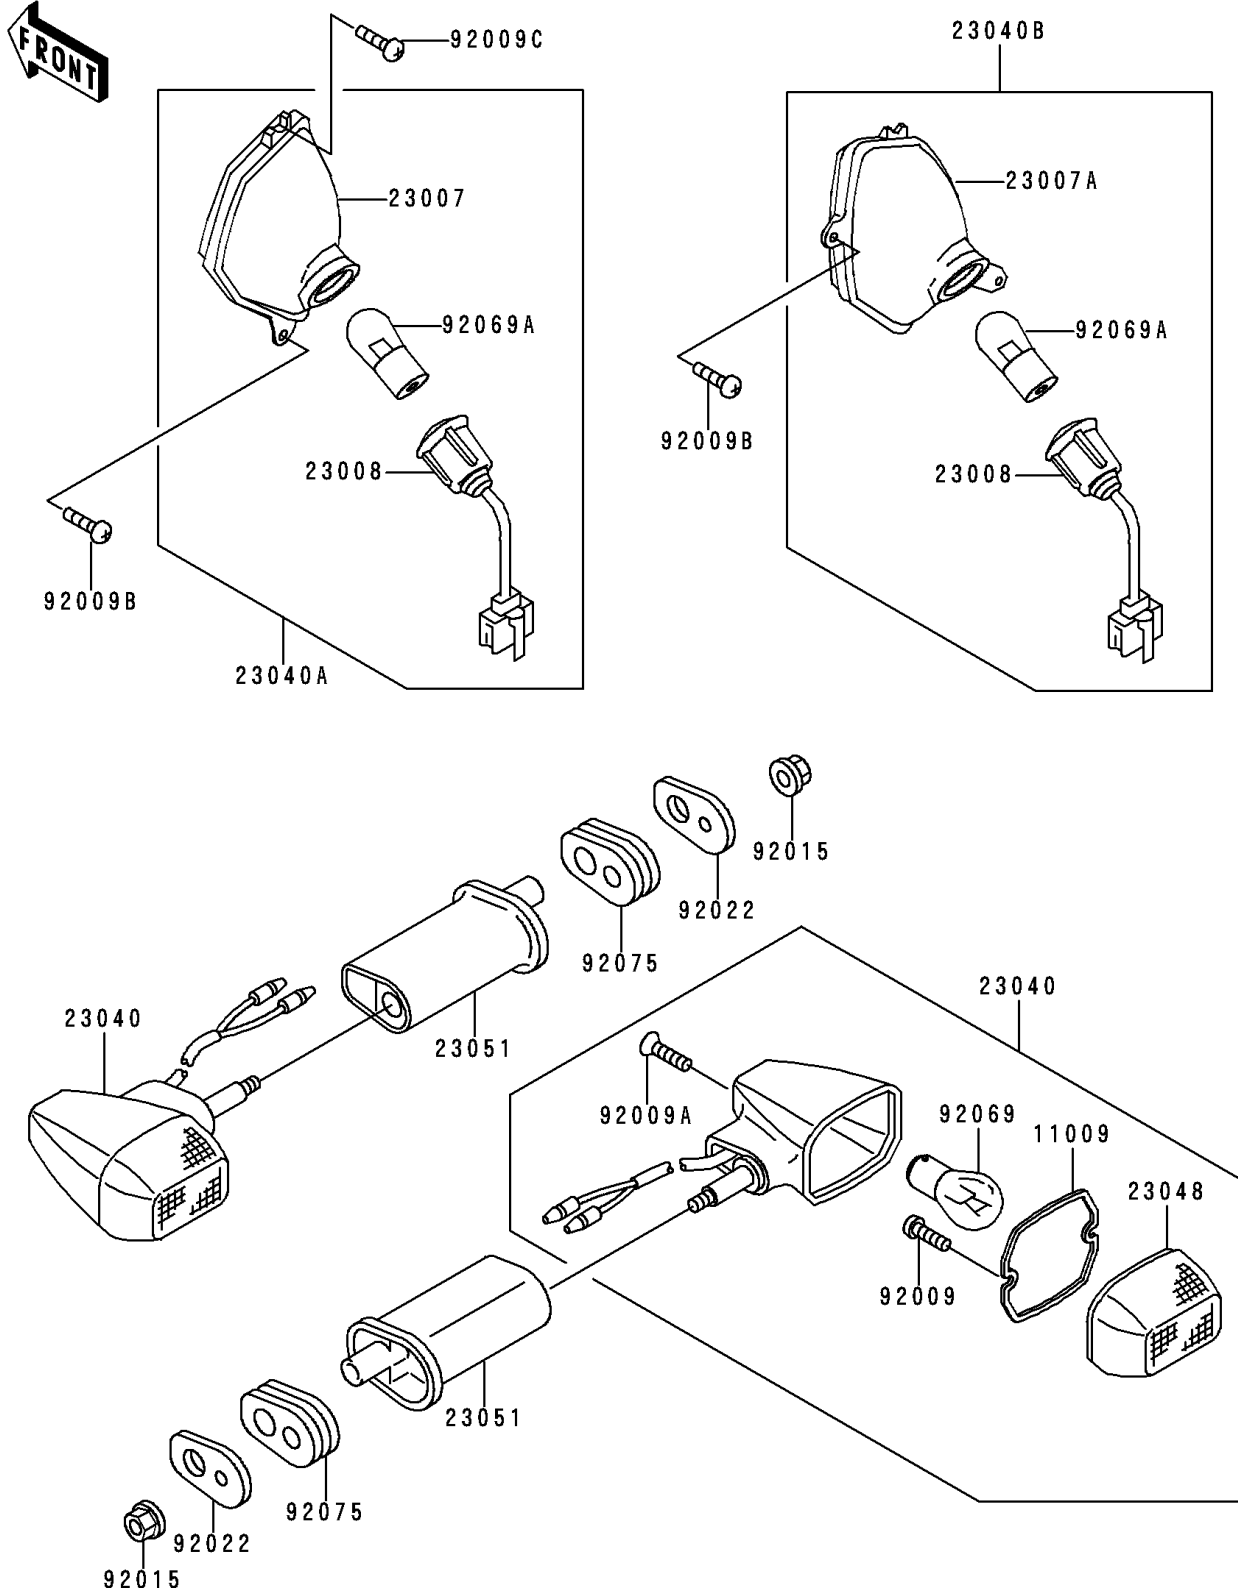

# 1999 Concours PARTS DIAGRAM

Turn Signals

F2730

# 1999 Concours PARTS LIST

## Turn Signals

ITEM NAME	PART NUMBER	QUANTITY
GASKET,SIGNAL LAMP (Ref # 11009)	11009-1402	2
LENS-COMP,SIGNAL LAMP,FR,LH (Ref # 23007)	23007-1142	1
LENS-COMP,SIGNAL LAMP,FR,RH (Ref # 23007A)	23007-1143	1
SOCKET-ASSY,SIGNAL LAMP,FR (Ref # 23008)	23008-1299	2
LAMP-SIGNAL,RR (Ref # 23040)	23040-1108	2
LAMP-SIGNAL,FR,LH (Ref # 23040A)	23040-1136	1
LAMP-SIGNAL,FR,RH (Ref # 23040B)	23040-1137	1
LENS-SIGNAL LAMP (Ref # 23048)	23048-1054	2
BRACKET-SIGNAL LAMP (Ref # 23051)	23051-1165	2
SCREW,TAPPING,3X16 (Ref # 92009)	92009-1115	4
SCREW,TAPPING,4X20 (Ref # 92009A)	92009-1304	2
SCREW,4X18 (Ref # 92009B)	92009-1355	4
SCREW,TAPPING,4X12 (Ref # 92009C)	92009-1444	2
NUT,FLANGED,6MM (Ref # 92015)	92015-1367	2
WASHER,SIGNAL LAMP (Ref # 92022)	92022-1672	2
BULB,12V 32CP(23W) (Ref # 92069)	92069-055	2
BULB,12V 32/3CP(23/8W) (Ref # 92069A)	92069-060	2
DAMPER,SIGNAL LAMP (Ref # 92075)	92075-1698	2