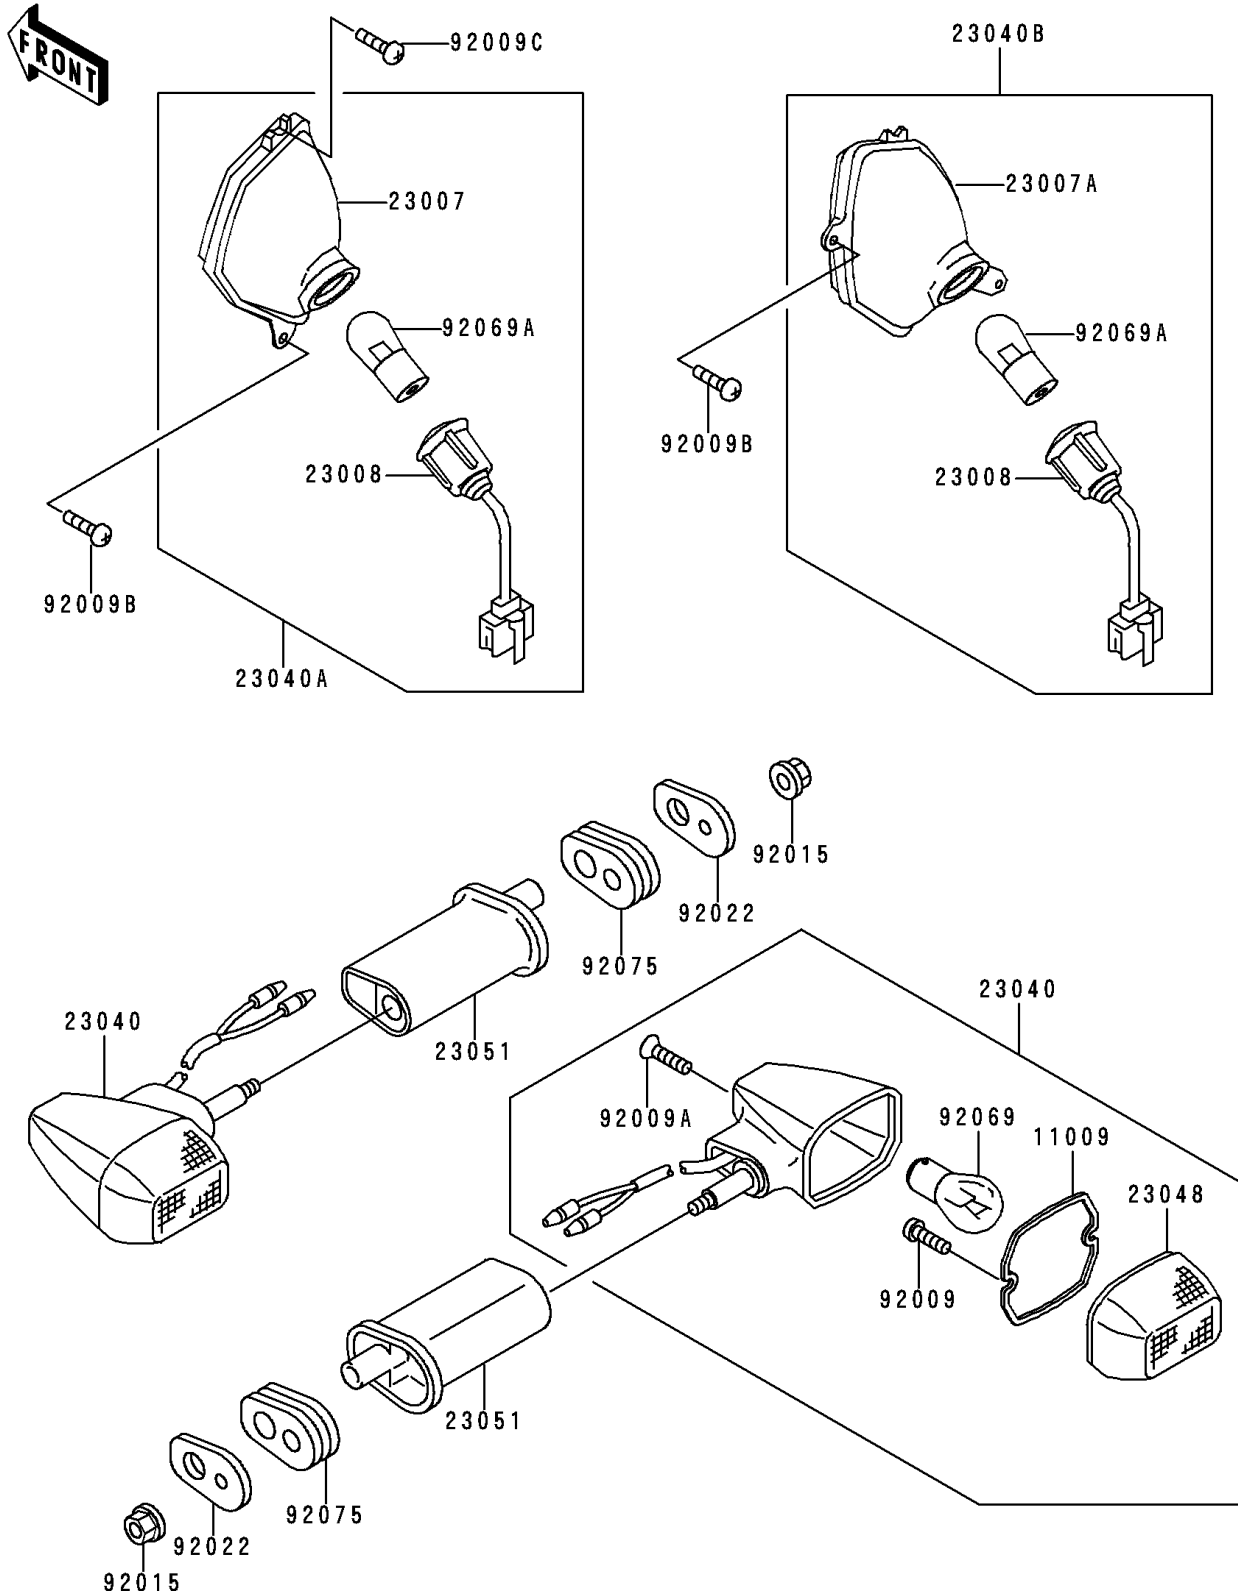

# 1998 Concours PARTS DIAGRAM

Turn Signals

F2730

## 1998 Concours PARTS LIST

### Turn Signals

ITEM NAME	PART NUMBER	QUANTITY
GASKET,SIGNAL LAMP (Ref # 11009)	11009-1402	2
LENS-COMP,SIGNAL LAMP,FR,LH (Ref # 23007)	23007-1142	1
LENS-COMP,SIGNAL LAMP,FR,RH (Ref # 23007A)	23007-1143	1
SOCKET-ASSY,SIGNAL LAMP,FR (Ref # 23008)	23008-1299	2
LAMP-SIGNAL,RR (Ref # 23040)	23040-1108	2
LAMP-SIGNAL,FR,LH (Ref # 23040A)	23040-1136	1
LAMP-SIGNAL,FR,RH (Ref # 23040B)	23040-1137	1
LENS-SIGNAL LAMP (Ref # 23048)	23048-1054	2
BRACKET-SIGNAL LAMP (Ref # 23051)	23051-1165	2
SCREW,TAPPING,3X16 (Ref # 92009)	92009-1115	4
SCREW,TAPPING,4X20 (Ref # 92009A)	92009-1304	2
SCREW,4X18 (Ref # 92009B)	92009-1355	4
SCREW,TAPPING,4X12 (Ref # 92009C)	92009-1444	2
NUT,FLANGED,6MM (Ref # 92015)	92015-1367	2
WASHER,SIGNAL LAMP (Ref # 92022)	92022-1672	2
BULB,12V 32CP(23W) (Ref # 92069)	92069-055	2
BULB,12V 32/3CP(23/8W) (Ref # 92069A)	92069-060	2
DAMPER,SIGNAL LAMP (Ref # 92075)	92075-1698	2