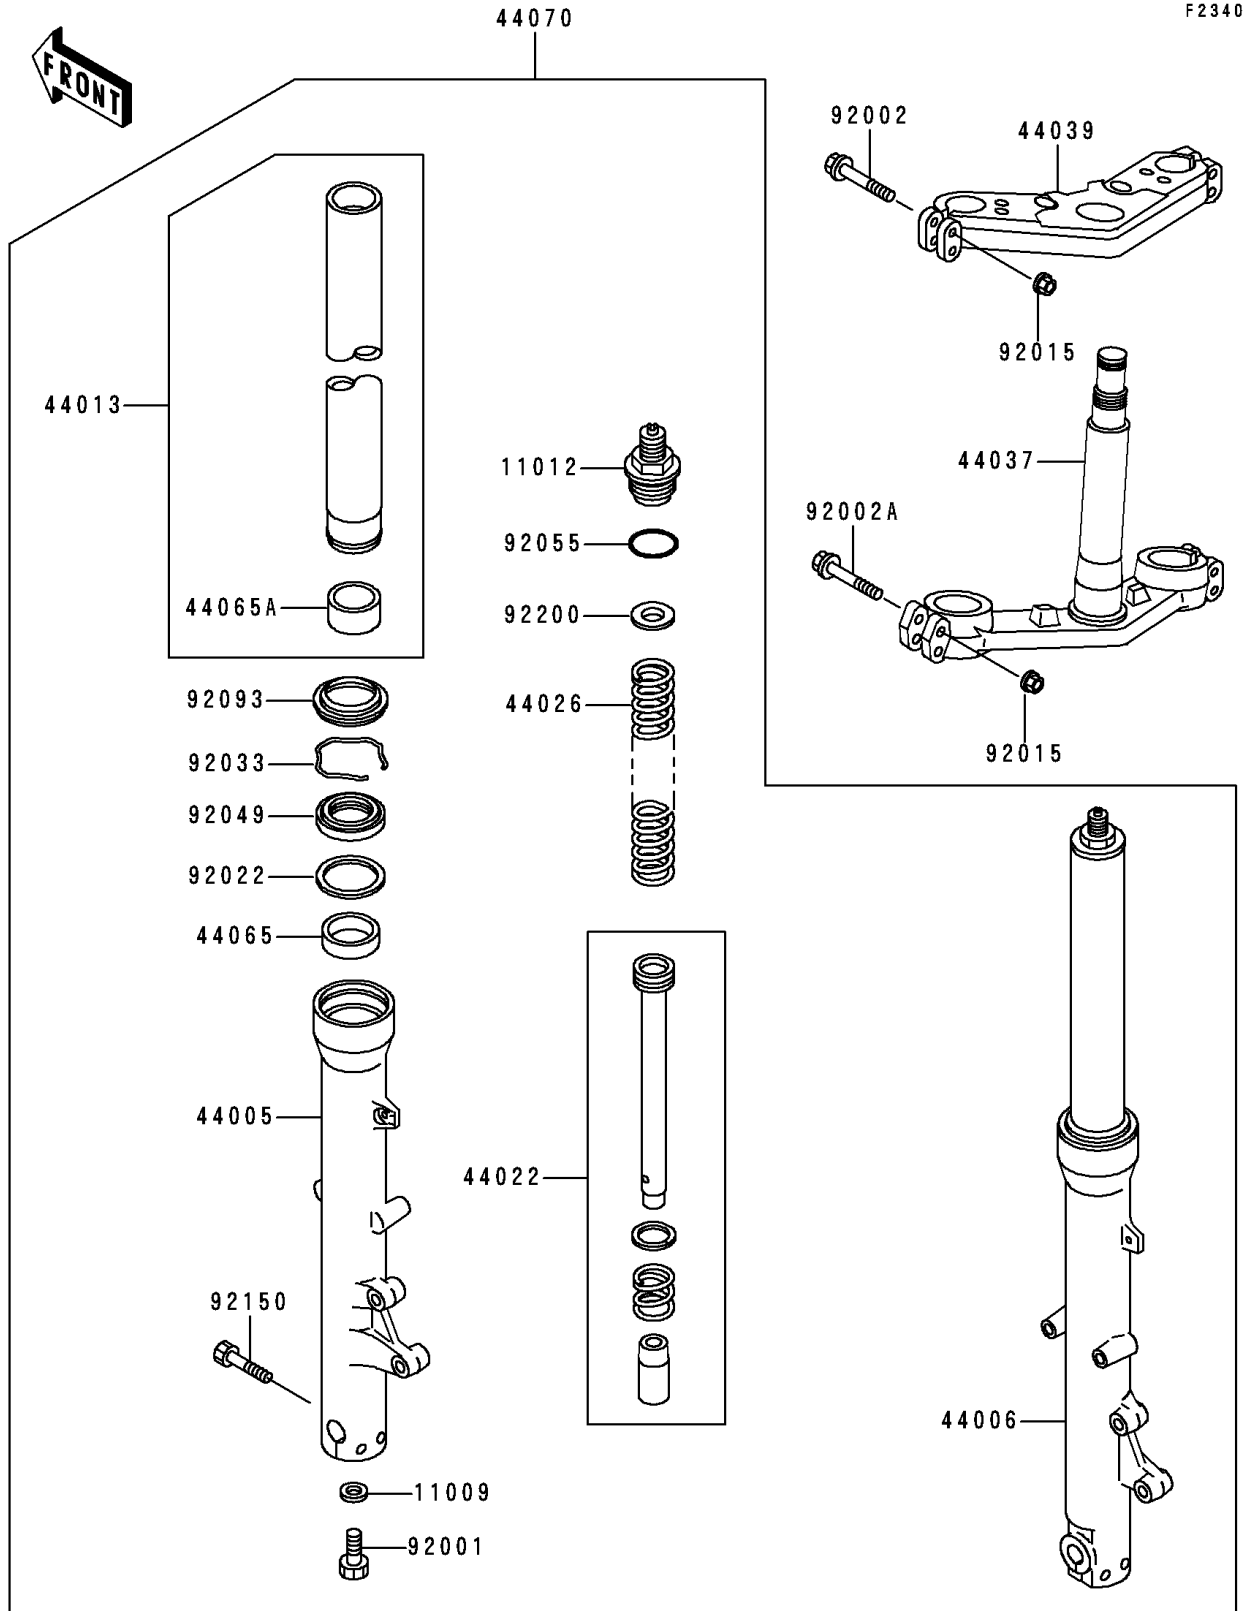

1998 Concours PARTS DIAGRAM

Front Fork(ZG1000-A10-A13)

1998 Concours PARTS LIST

Front Fork(ZG1000-A10-A13)

ITEM NAME	PART NUMBER	QUANTITY
GASKET,FORK CYLINDER BOLT (Ref # 11009)	11009-1127	2
CAP (Ref # 11012)	11012-1885	2
PIPE-LEFT FORK OUTER,BLACK (Ref # 44005)	44005-1340-10	1
PIPE-RIGHT FORK OUTER,BLACK (Ref # 44006)	44006-1338-10	1
PIPE-FORK INNER (Ref # 44013)	44013-1400	2
CYLINDER-FORK (Ref # 44022)	44022-1297	2
SPRING-FRONT FORK (Ref # 44026)	44026-1560	2
HOLDER-FORK UNDER (Ref # 44037)	44037-1198	1
HOLDER-FORK UPPER (Ref # 44039)	44039-1248	1
BUSHING-FRONT FORK (Ref # 44065)	44065-1085	2
BUSHING-FRONT FORK,INNER PIPE (Ref # 44065A)	44065-1086	2
DAMPER-ASSY,FORK,BLACK (Ref # 44070)	44070-5177-10	1
BOLT,FORK CYLINDER (Ref # 92001)	92001-1309	2
BOLT,FLANGED,8X55 (Ref # 92002)	92002-1158	4
BOLT,FLANGED,8X50 (Ref # 92002A)	92002-1848	4
NUT,FLANGED,8MM (Ref # 92015)	92015-1408	8
WASHER,FORK OUTER TUBE (Ref # 92022)	92022-1298	2
RING-SNAP (Ref # 92033)	92033-1036	2
SEAL-OIL,FORK OUTER TUBE (Ref # 92049)	92049-1356	2
RING-O,FORK TOP CAP (Ref # 92055)	92055-1050	2
SEAL,FORK OUTER TUBE (Ref # 92093)	92093-1359	2
BOLT,SOCKET,10X40 (Ref # 92150)	92150-1468	2
WASHER,FORK (Ref # 92200)	92200-1210	2