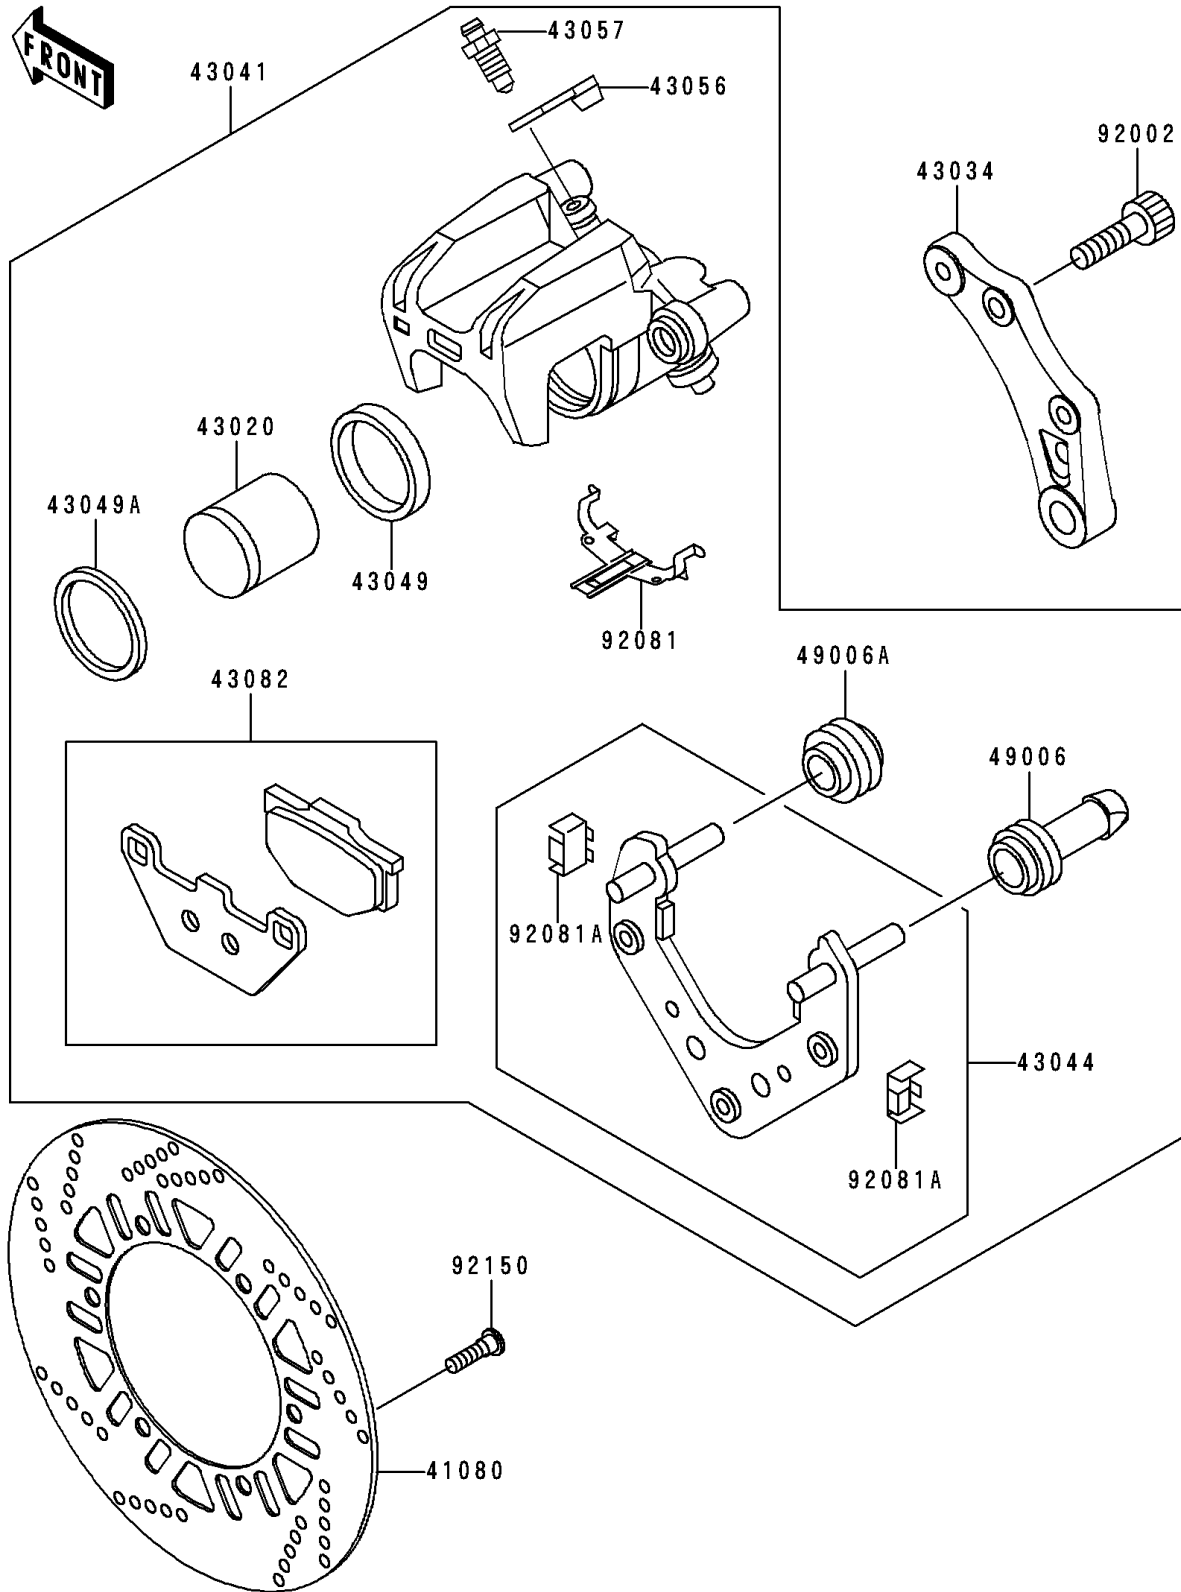

1996 Concours (Canada Only) PARTS DIAGRAM

Rear Brake

F 2284

1996 Concours (Canada Only) PARTS LIST

Rear Brake

ITEM NAME	PART NUMBER	QUANTITY
DISC,RR (Ref # 41080)	41080-1170	1
PISTON-COMP-BRAKE (Ref # 43020)	43020-1066	1
HOLDER-BRAKE,RR CALIPER (Ref # 43034)	43034-1069	1
CALIPER-ASSY,RR (Ref # 43041)	43041-1318	1
HOLDER-COMP-CALIPER,FR,RH (Ref # 43044)	43044-1036	1
RING,PISTON SEAL (Ref # 43049)	43049-002	1
PACKING,PISTON (Ref # 43049A)	43049-1028	1
BREATHER-BRAKE (Ref # 43056)	43056-1054	1
CAP-BREATHER (Ref # 43057)	43057-003	1
PAD-ASSY-BRAKE (Ref # 43082)	43082-1062	1
BOOT,CALIPER (Ref # 49006)	49006-1094	1
BOOT,CALIPER (Ref # 49006A)	49006-1095	1
BOLT,SOCKET,10X17 (Ref # 92002)	92002-1713	2
SPRING,PAD (Ref # 92081)	92081-1525	1
SPRING,PAD STOPPER (Ref # 92081A)	92081-1661	2
BOLT,SOCKET,8X30 (Ref # 92150)	92150-1771	6