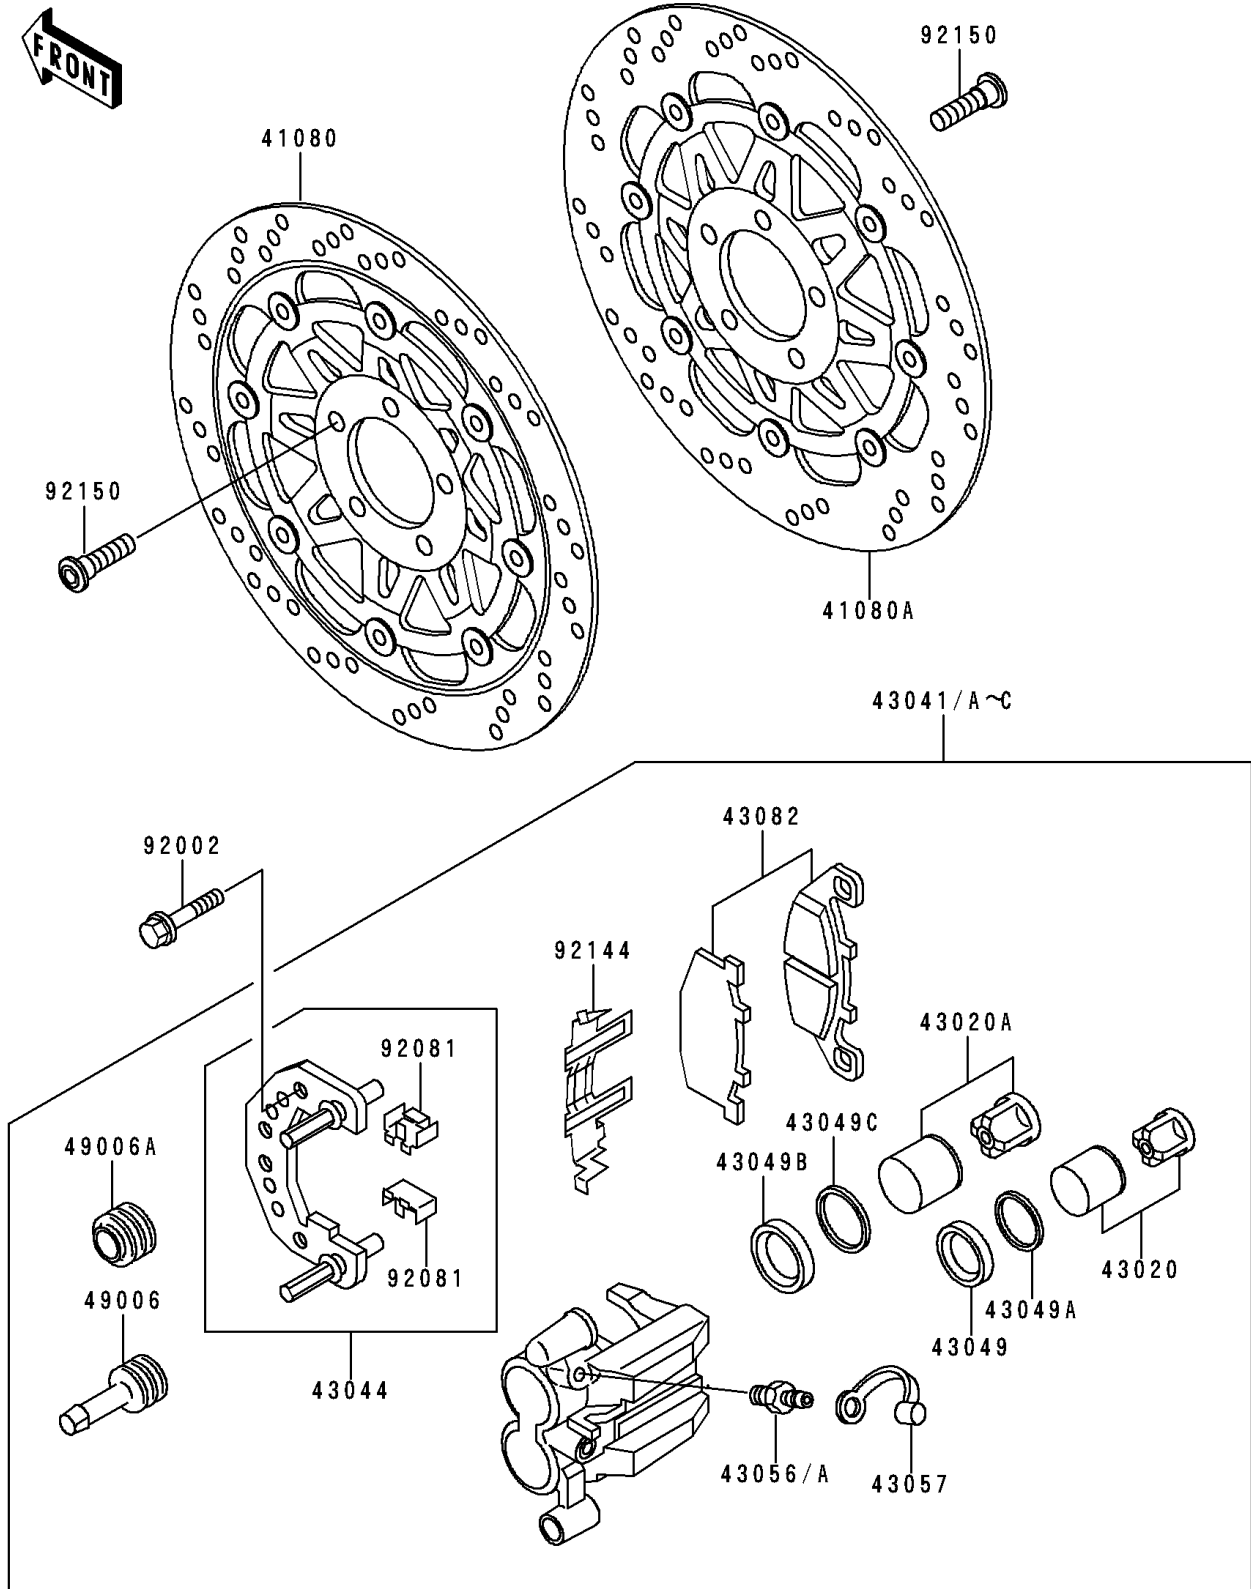

1998 Concours PARTS DIAGRAM

Front Brake

F2292

1998 Concours PARTS LIST

Front Brake

ITEM NAME	PART NUMBER	QUANTITY
DISC,FR,LH,SILVER NO.1 (Ref # 41080)	41080-1296-CM	1
DISC,FR,RH,SILVER NO.1 (Ref # 41080A)	41080-1297-CM	1
PISTON-COMP-BRAKE (Ref # 43020)	43020-1068	2
PISTON-COMP-BRAKE (Ref # 43020A)	43020-1069	2
HOLDER-COMP-CALIPER (Ref # 43044)	43044-1067	2
PACKING,PISTON SEAL (Ref # 43049)	43049-1054	2
PACKING,PISTON (Ref # 43049A)	43049-1055	2
PACKING,PISTON SEAL (Ref # 43049B)	43049-1056	2
PACKING,PISTON (Ref # 43049C)	43049-1057	2
BREATHER (Ref # 43056)	43056-003	1
BREATHER-BRAKE (Ref # 43056A)	43056-1054	1
CAP-BREATHER (Ref # 43057)	43057-003	2
PAD-ASSY-BRAKE (Ref # 43082)	43082-1123	2
BOOT,CALIPER (Ref # 49006)	49006-1094	2
BOOT,CALIPER (Ref # 49006A)	49006-1095	2
BOLT,FLANGED,10X35 (Ref # 92002)	92002-1829	4
SPRING,PAD STOPPER (Ref # 92081)	92081-1661	4
SPRING,PAD (Ref # 92144)	92144-1070	2
BOLT,SOCKET,8X30 (Ref # 92150)	92150-1771	10
CALIPER-ASSY,FR,LH,M.F.GRAY (Ref # 43041)	43041-1407-FE	1
CALIPER-ASSY,FR,LH,SILVER (Ref # 43041A)	43041-1407-GN	1
CALIPER-ASSY,FR,RH,M.F.GRAY (Ref # 43041B)	43041-1436-FE	1
CALIPER-ASSY,FR,RH,SILVER (Ref # 43041C)	43041-1436-GN	1