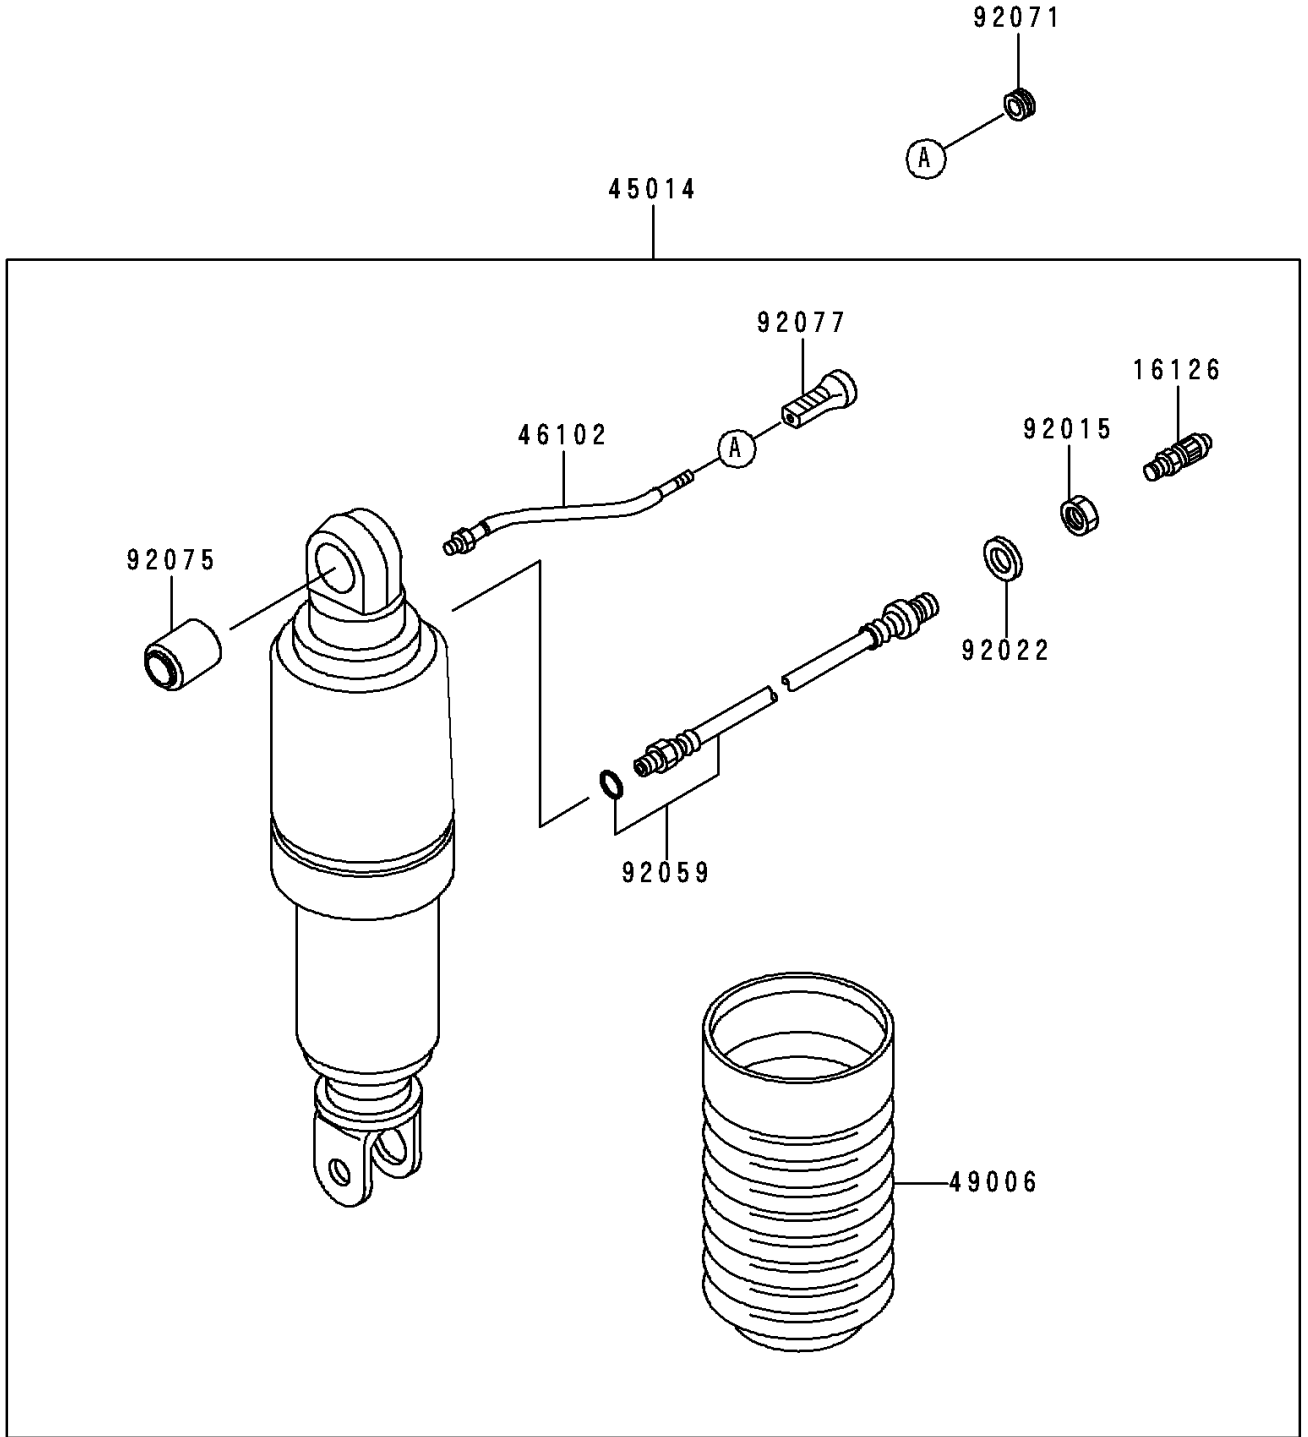

1999 Concours PARTS DIAGRAM

Shock Absorber(s)

F2280

1999 Concours PARTS LIST

Shock Absorber(s)

ITEM NAME	PART NUMBER	QUANTITY
VALVE,AIR (Ref # 16126)	16126-1143	1
SHOCKABSORBER (Ref # 45014)	45014-1587	1
ROD,SHOCKABSORBER,ADJUST (Ref # 46102)	46102-1192	1
BOOT,SHOCKABSORBER (Ref # 49006)	49006-1201	1
NUT,14MM (Ref # 92015)	92015-1305	1
WASHER (Ref # 92022)	92022-1494	1
TUBE,SHOCKABSORBER (Ref # 92059)	92059-1744	1
GROMMET (Ref # 92071)	92071-056	1
DAMPER,SHOCKABSORBER (Ref # 92075)	92075-1654	1
KNOB,SHOCKABSORBER,ADJUST (Ref # 92077)	92077-1051	1