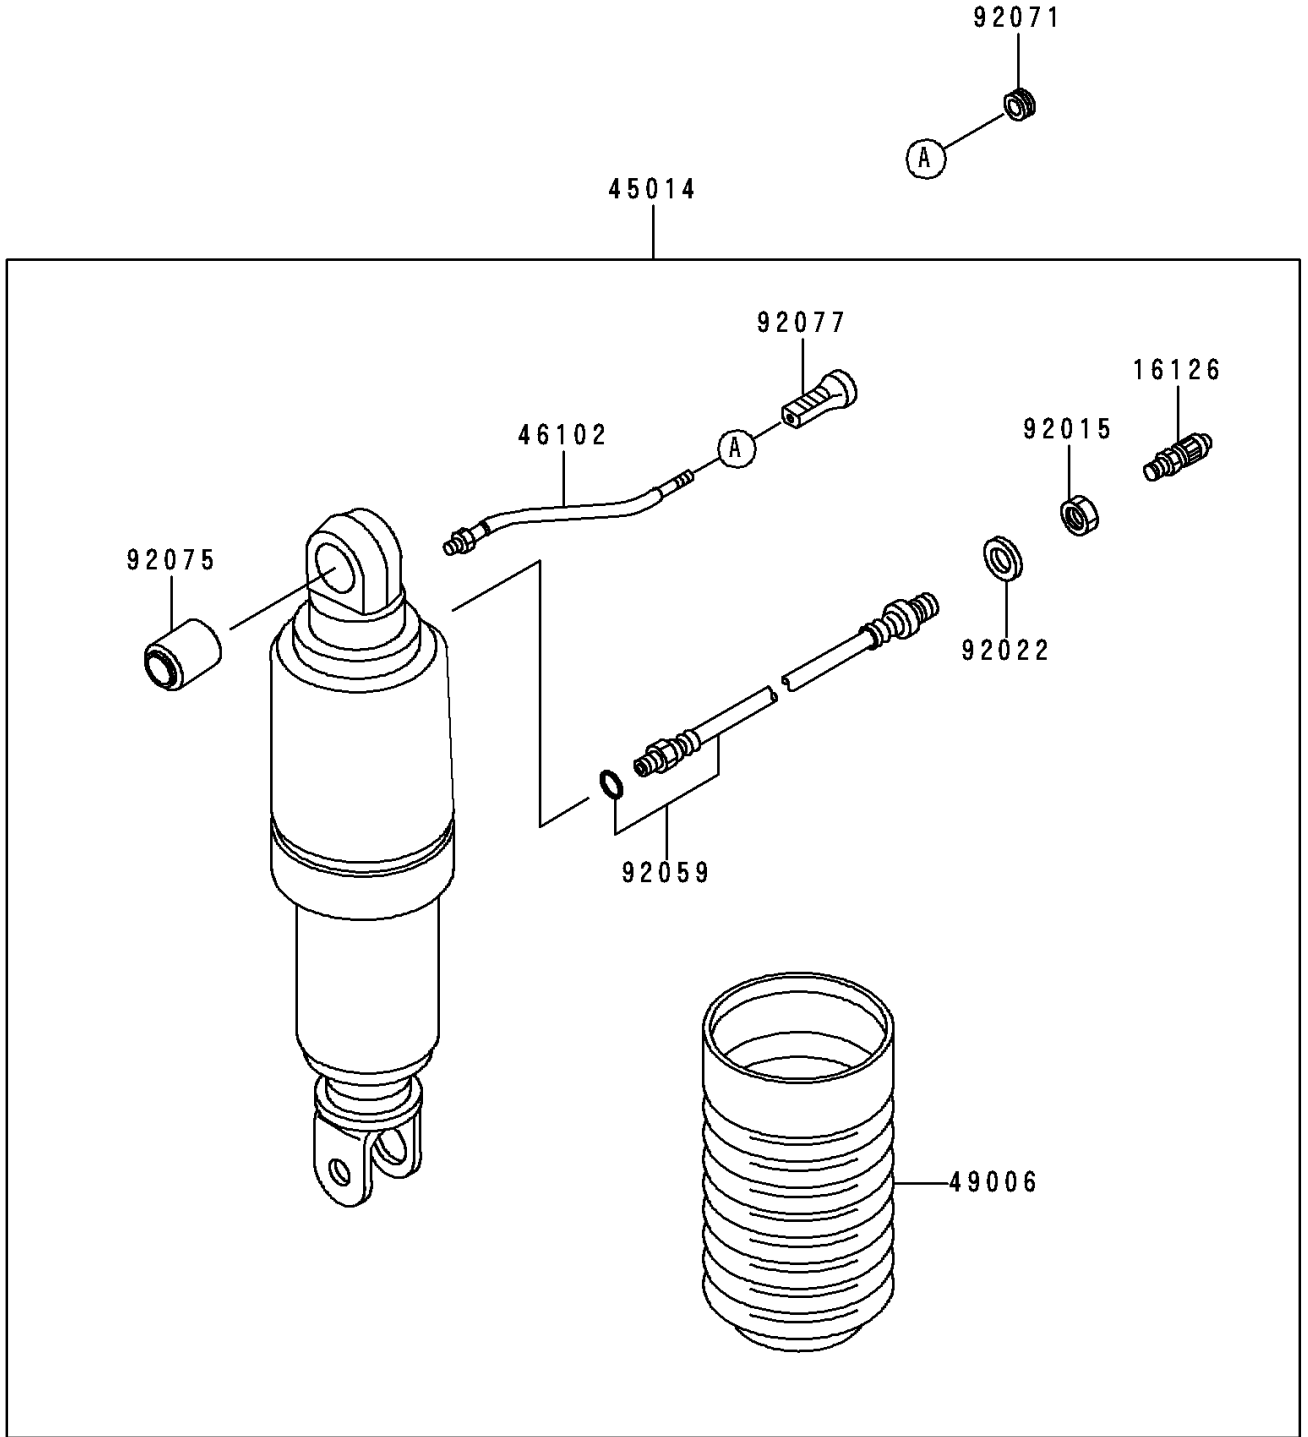

# 1998 Concours PARTS DIAGRAM

Shock Absorber(s)

F2280

# 1998 Concours PARTS LIST

## Shock Absorber(s)

ITEM NAME	PART NUMBER	QUANTITY
VALVE,AIR (Ref # 16126)	16126-1143	1
SHOCKABSORBER (Ref # 45014)	45014-1587	1
ROD,SHOCKABSORBER,ADJUST (Ref # 46102)	46102-1192	1
BOOT,SHOCKABSORBER (Ref # 49006)	49006-1201	1
NUT,14MM (Ref # 92015)	92015-1305	1
WASHER (Ref # 92022)	92022-1494	1
TUBE,SHOCKABSORBER (Ref # 92059)	92059-1744	1
GROMMET (Ref # 92071)	92071-056	1
DAMPER,SHOCKABSORBER (Ref # 92075)	92075-1654	1
KNOB,SHOCKABSORBER,ADJUST (Ref # 92077)	92077-1051	1