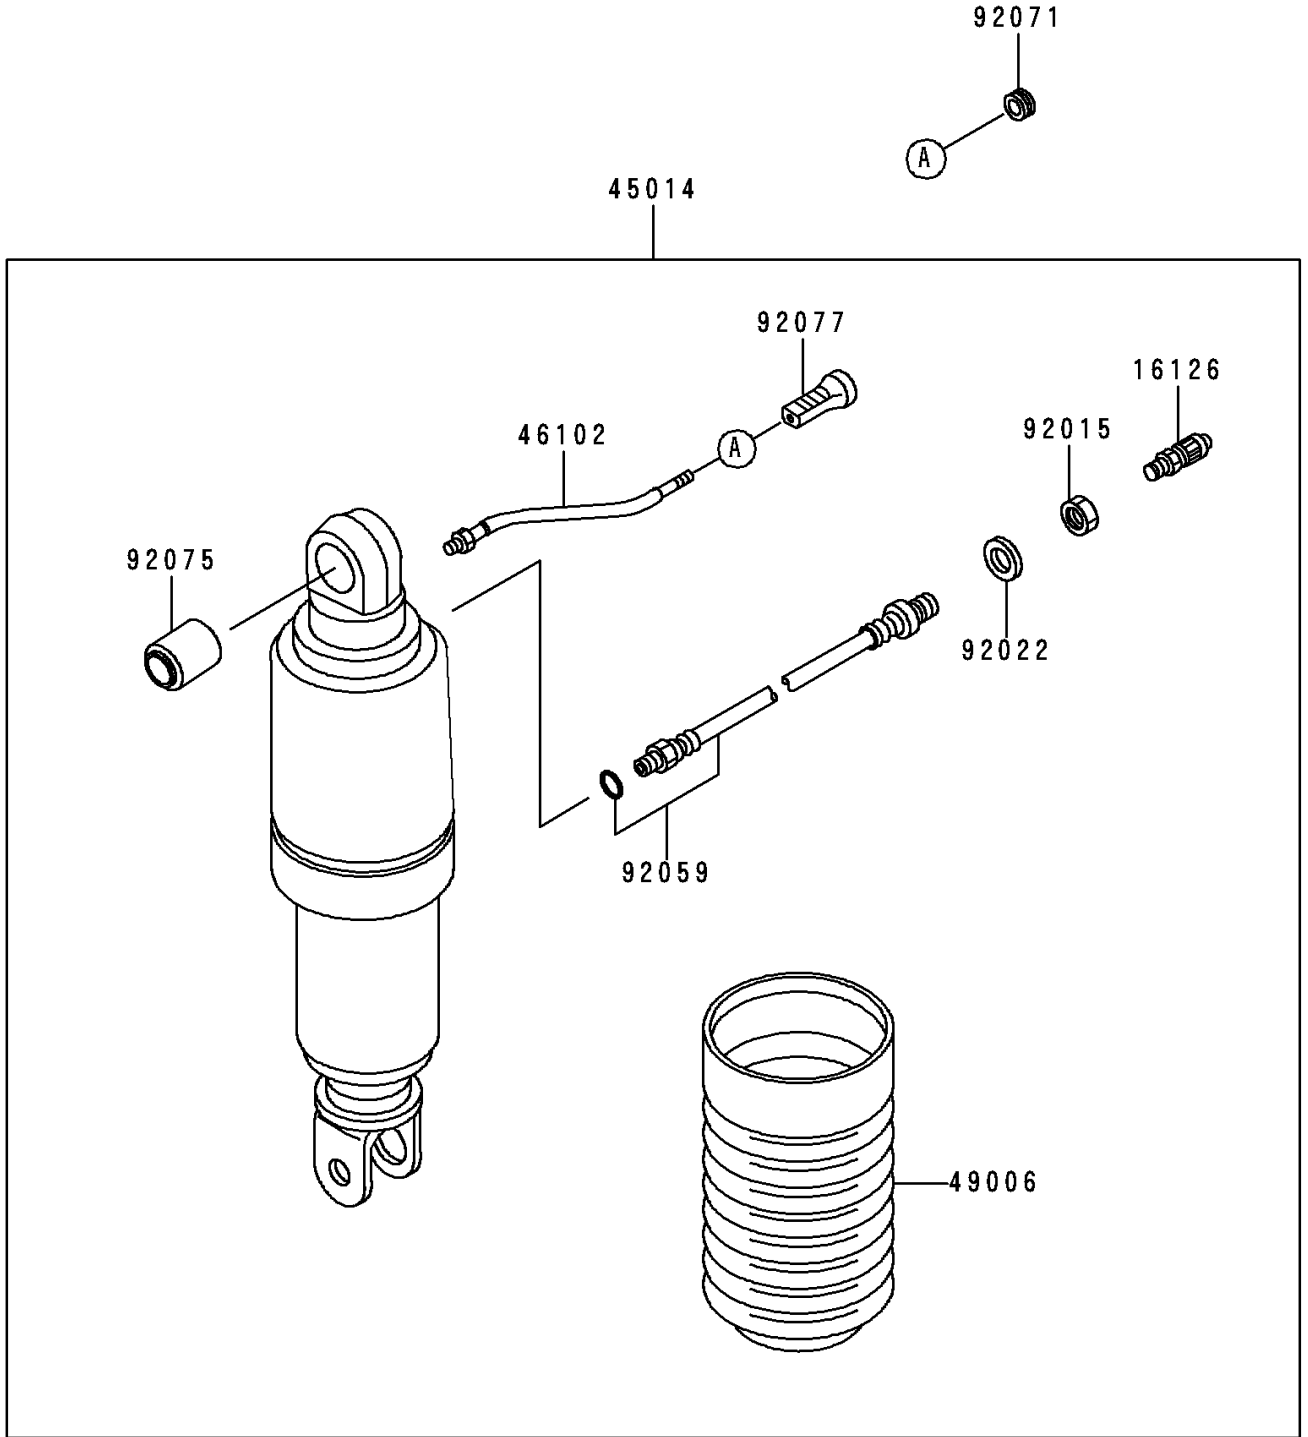

1996 Concours (Canada Only) PARTS DIAGRAM

Shock Absorber(s)

F2280

1996 Concours (Canada Only) PARTS LIST

Shock Absorber(s)

ITEM NAME	PART NUMBER	QUANTITY
VALVE,AIR (Ref # 16126)	16126-1143	1
SHOCKABSORBER (Ref # 45014)	45014-1587	1
ROD,SHOCKABSORBER,ADJUST (Ref # 46102)	46102-1192	1
BOOT,SHOCKABSORBER (Ref # 49006)	49006-1201	1
NUT,14MM (Ref # 92015)	92015-1305	1
WASHER (Ref # 92022)	92022-1494	1
TUBE,SHOCKABSORBER (Ref # 92059)	92059-1744	1
GROMMET (Ref # 92071)	92071-056	1
DAMPER,SHOCKABSORBER (Ref # 92075)	92075-1654	1
KNOB,SHOCKABSORBER,ADJUST (Ref # 92077)	92077-1051	1