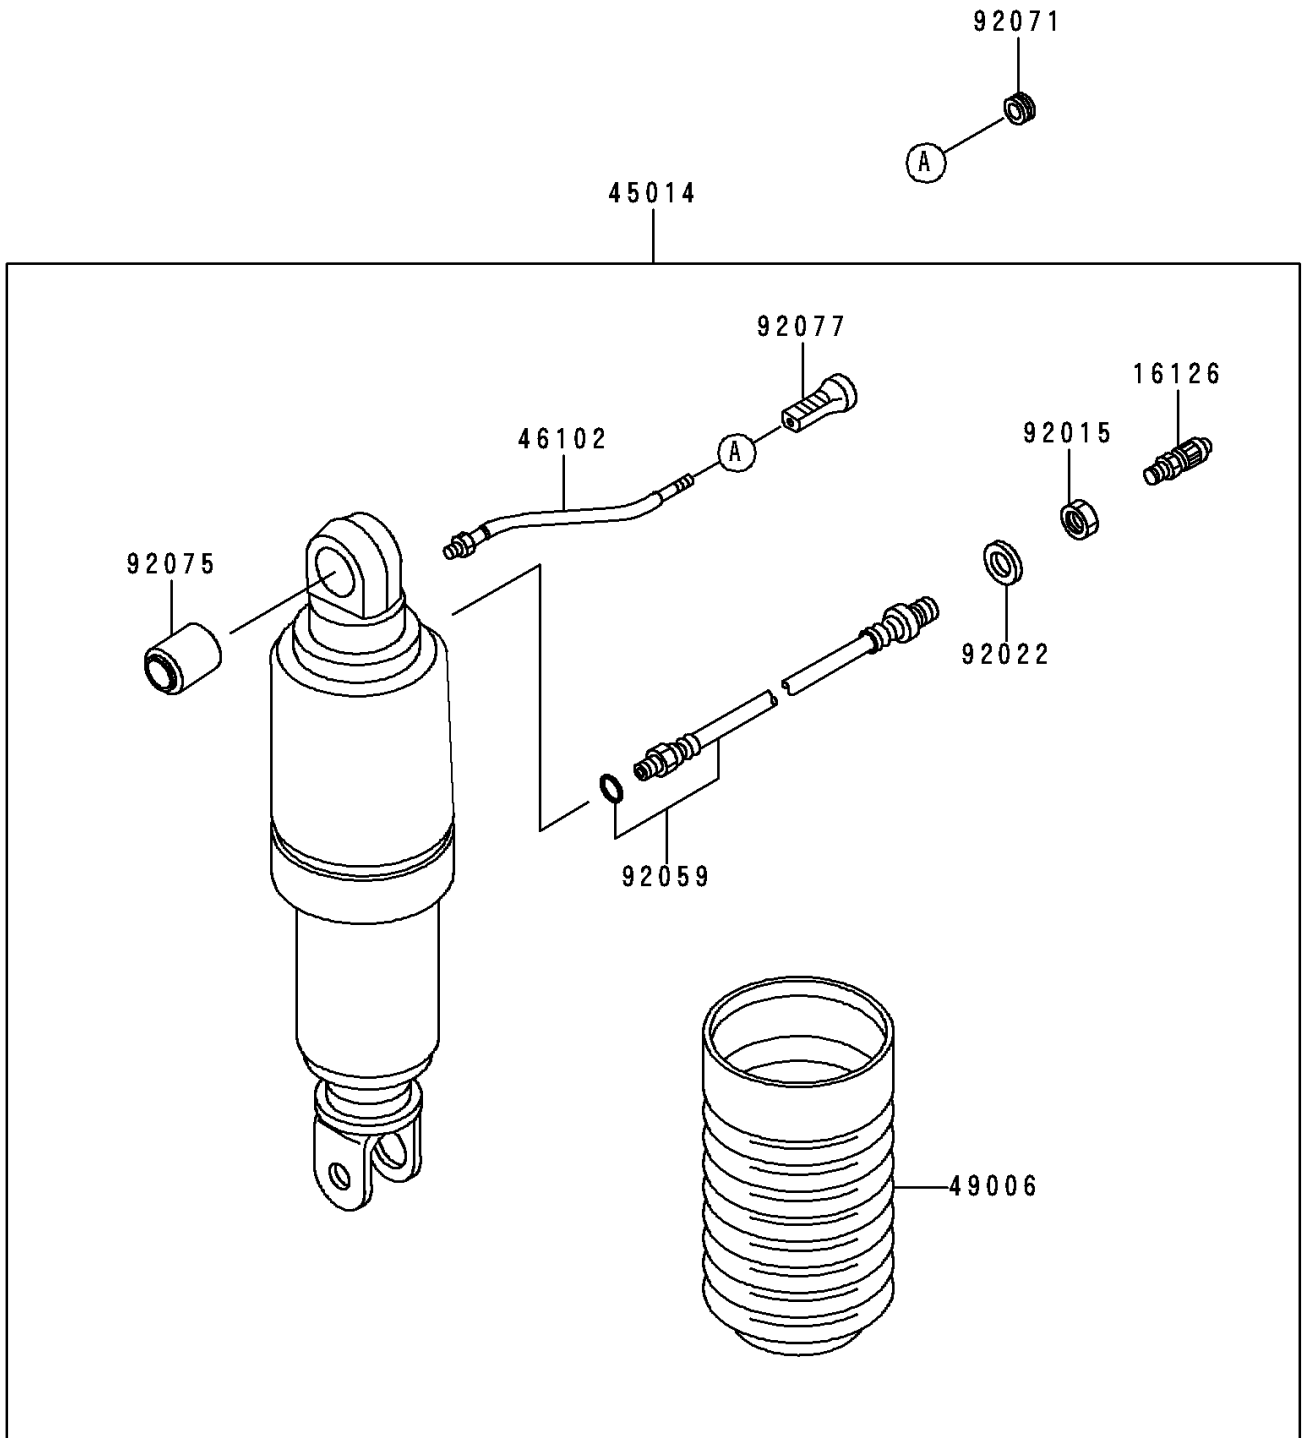

1996 Concours (Canada Only) PARTS DIAGRAM

Shock Absorber(s)

F2280

1996 Concours (Canada Only) PARTS LIST

Shock Absorber(s)

ITEM NAME	PART NUMBER	QUANTITY
VALVE,AIR (Ref # 16126)	16126-1143	1
SHOCKABSORBER (Ref # 45014)	45014-1587	1
ROD,SHOCKABSORBER,ADJUST (Ref # 46102)	46102-1192	1
BOOT,SHOCKABSORBER (Ref # 49006)	49006-1201	1
NUT,14MM (Ref # 92015)	92015-1305	1
WASHER (Ref # 92022)	92022-1494	1
TUBE,SHOCKABSORBER (Ref # 92059)	92059-1744	1
GROMMET (Ref # 92071)	92071-056	1
DAMPER,SHOCKABSORBER (Ref # 92075)	92075-1654	1
KNOB,SHOCKABSORBER,ADJUST (Ref # 92077)	92077-1051	1