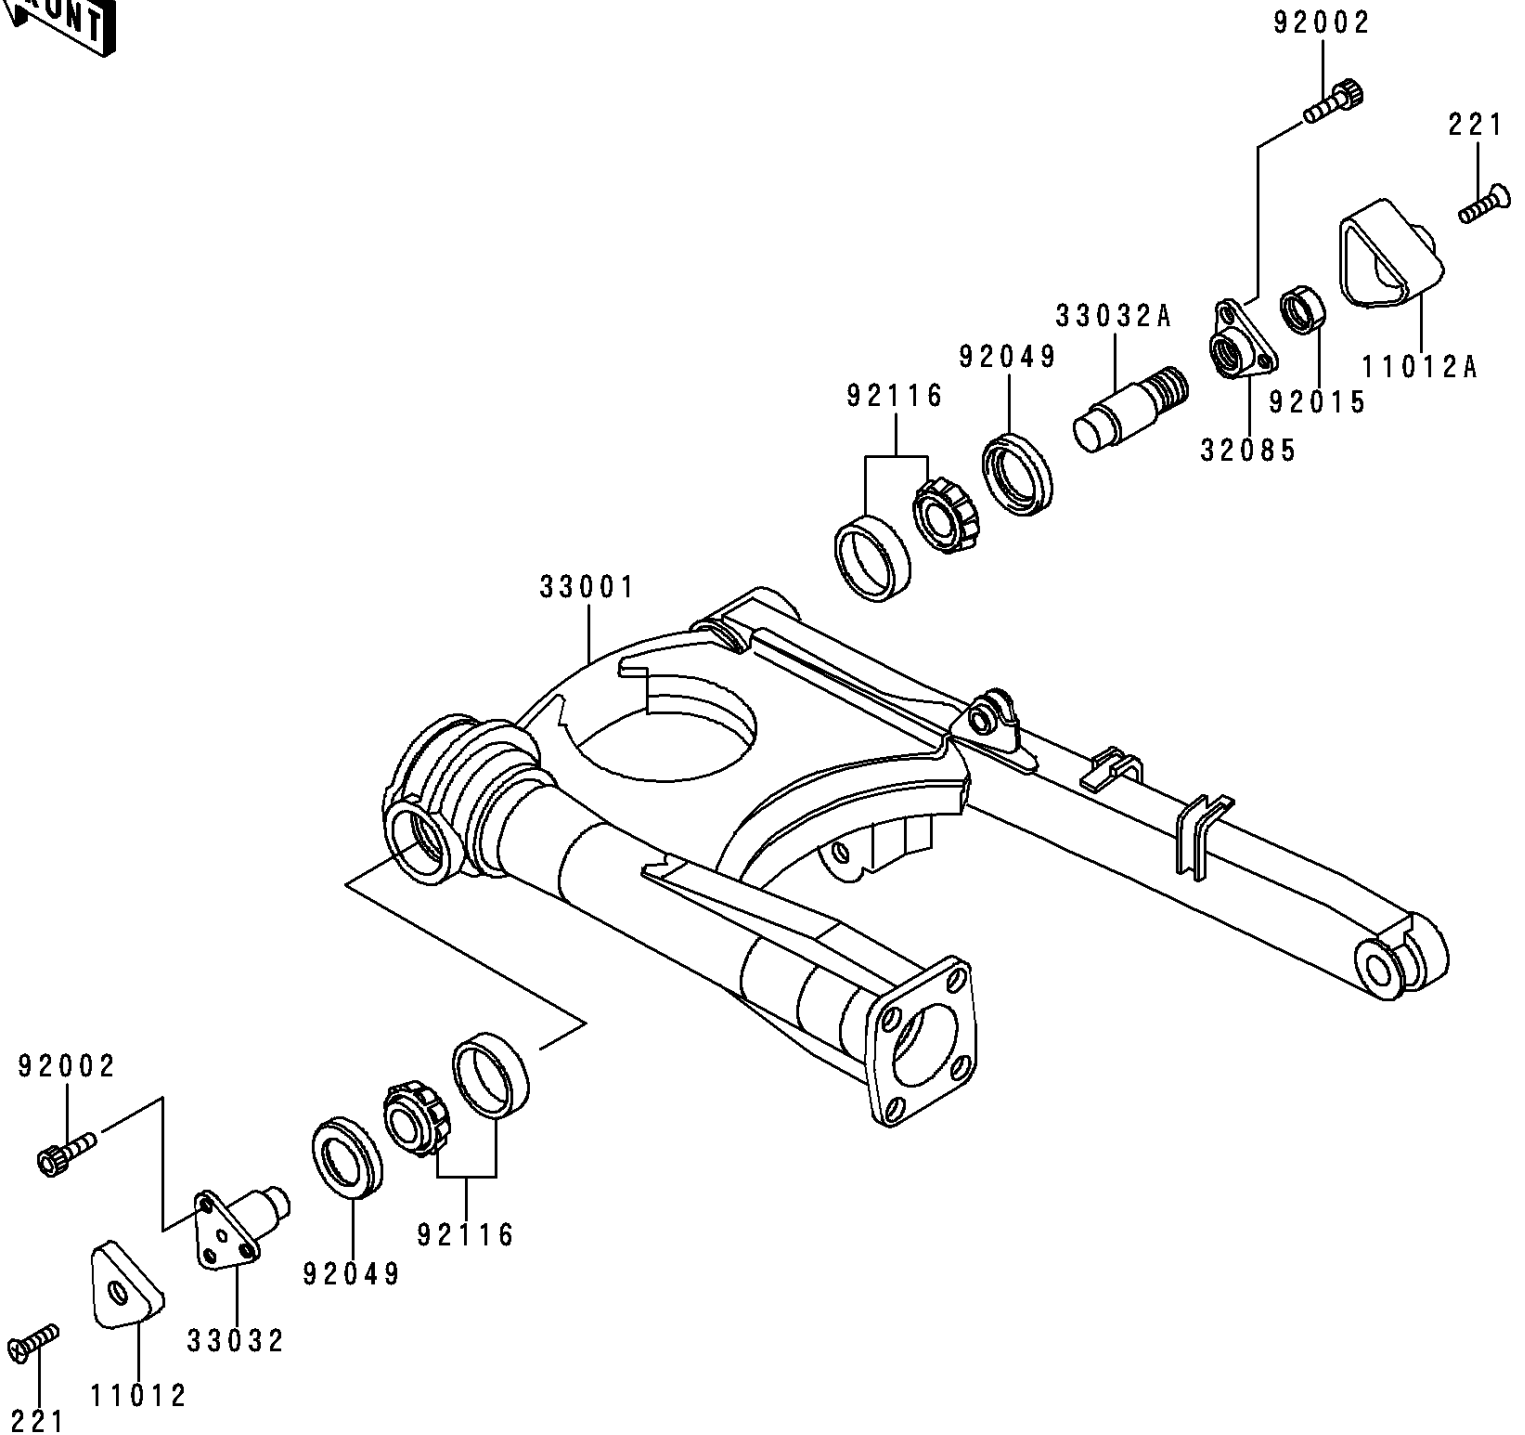

# 1999 Concours PARTS DIAGRAM

Swingarm

F2141

# 1999 Concours PARTS LIST

## Swingarm

ITEM NAME	PART NUMBER	QUANTITY
SCREW-CSK-CROS (Ref # 221)	221C0620	2
CAP,SWING ARM,LH (Ref # 11012)	11012-1512	1
CAP,SWING ARM,RH (Ref # 11012A)	11012-1518	1
STOPPER,SWING ARM SHAFT,RH (Ref # 32085)	32085-1234	1
ARM-COMP-SWING (Ref # 33001)	33001-1463	1
SHAFT-SWING ARM,LH (Ref # 33032)	33032-1122	1
SHAFT-SWING ARM,RH (Ref # 33032A)	33032-1123	1
BOLT,SOCKET,8X20 (Ref # 92002)	92002-1178	6
NUT,20MM (Ref # 92015)	92015-1589	1
SEAL-OIL,26X42X6 (Ref # 92049)	92049-1256	2
BEARING-ROLLER,H1-CAP 32004JR (Ref # 92116)	92116-1061	2