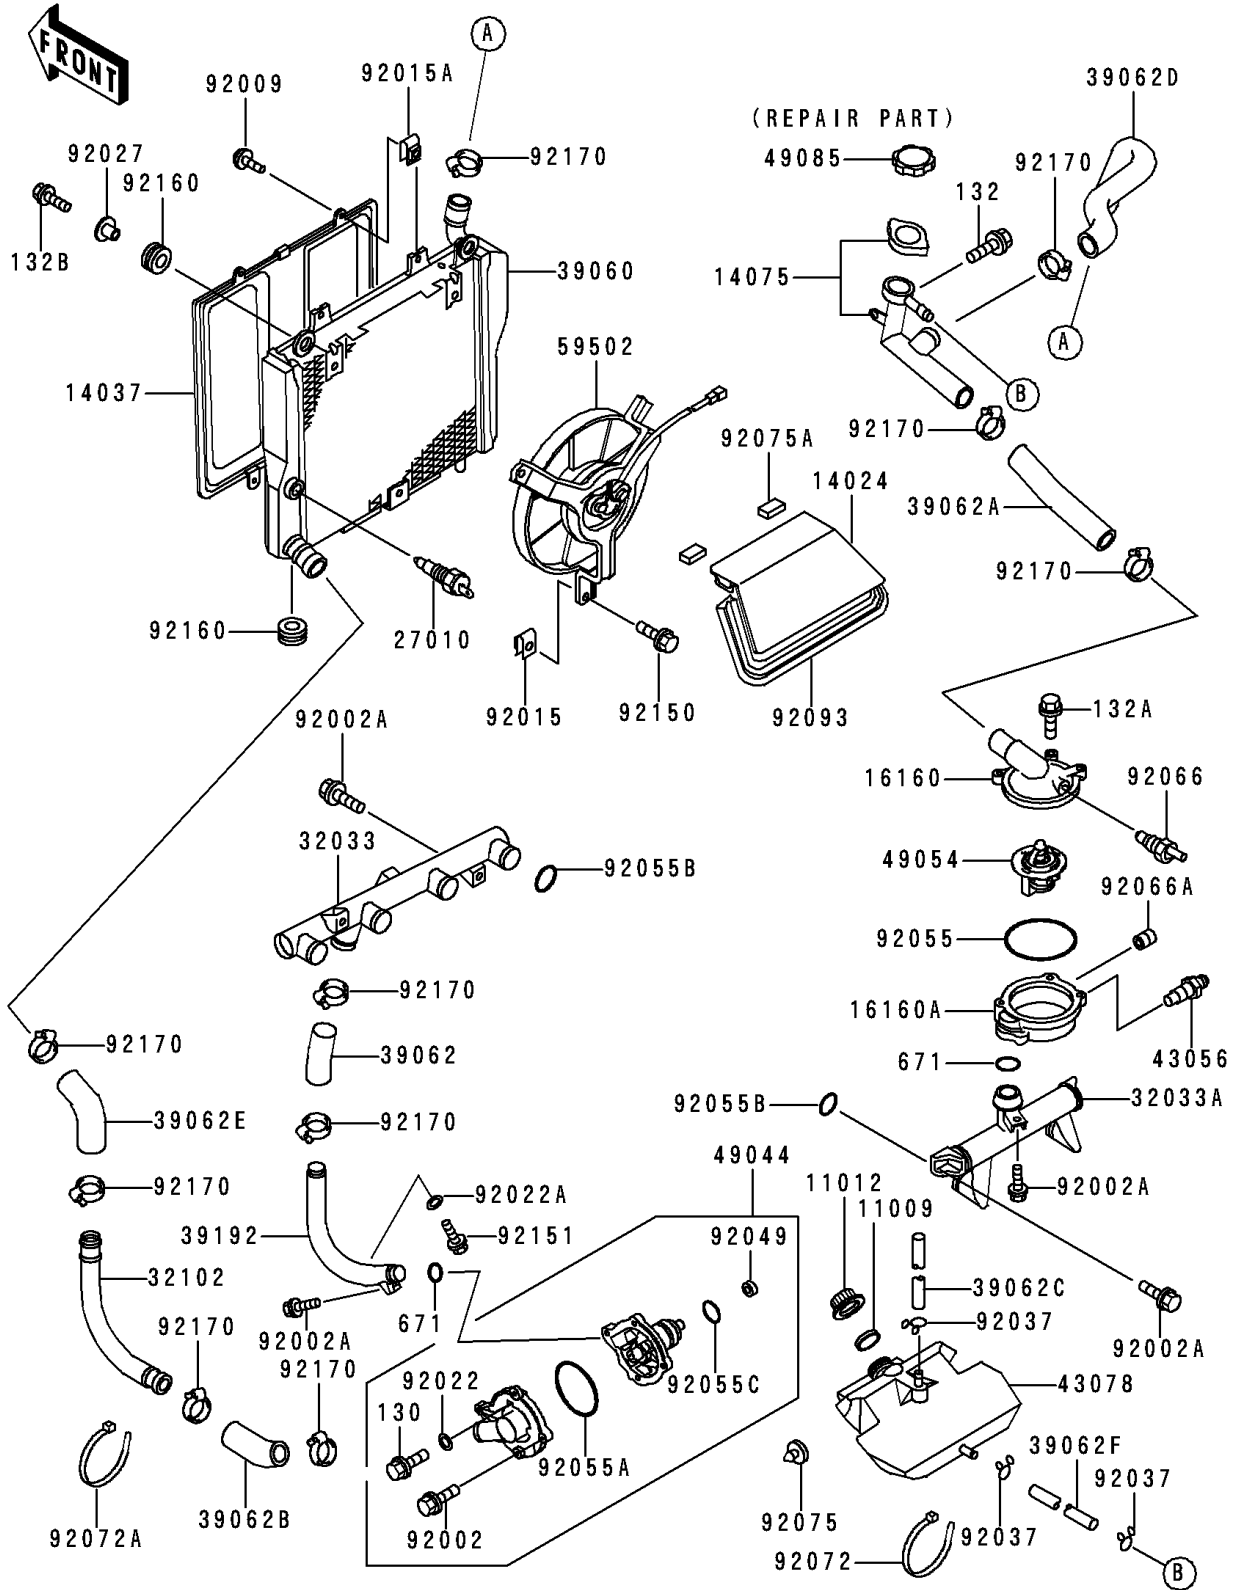

1999 Concours PARTS DIAGRAM

Radiator

E3032

1999 Concours PARTS LIST

Radiator

ITEM NAME	PART NUMBER	QUANTITY
GASKET,RESERVOIR TANK CAP (Ref # 11009)	11009-1145	1
CAP (Ref # 11012)	11012-1084	1
COVER (Ref # 14024)	14024-1267	1
SCREEN,RADIATOR (Ref # 14037)	14037-1070	1
CAP-ASSY,RADIATOR (Ref # 14075)	14075-1055	1
BODY,THERMOSTAT,UPP (Ref # 16160)	16160-1067	1
BODY,THERMOSTAT,LWR (Ref # 16160A)	16160-1068	1
SWITCH,FAN (Ref # 27010)	27010-1202	1
PIPE (Ref # 32033)	32033-1262	1
PIPE (Ref # 32033A)	32033-1719	1
PIPE (Ref # 32102)	32102-1023	1
RADIATOR (Ref # 39060)	39060-1076	1
HOSE-COOLING (Ref # 39062)	39062-1072	1
HOSE-COOLING (Ref # 39062A)	39062-1091	1
HOSE-COOLING (Ref # 39062B)	39062-1092	1
HOSE-COOLING,5.5X10.5X1500 (Ref # 39062C)	39062-1144	1
HOSE-COOLING (Ref # 39062D)	39062-1164	1
HOSE-COOLING (Ref # 39062E)	39062-1165	1
HOSE-COOLING (Ref # 39062F)	39062-1226	1
PIPE-WATER (Ref # 39192)	39192-1028	1
BREATHER (Ref # 43056)	43056-003	1
RESERVOIR (Ref # 43078)	43078-1074	1
PUMP-WATER (Ref # 49044)	49044-1058	1
THERMOSTAT (Ref # 49054)	49054-1051	1
CAP-ASSY-PRESSURE (Ref # 49085)	49085-1067	1
FAN-ASSY (Ref # 59502)	59502-1067	1
BOLT,6X22 (Ref # 92002)	92002-1392	2
BOLT,6X12 (Ref # 92002A)	92002-1569	6
SCREW,TAPPING,6MM (Ref # 92009)	92009-1261	4