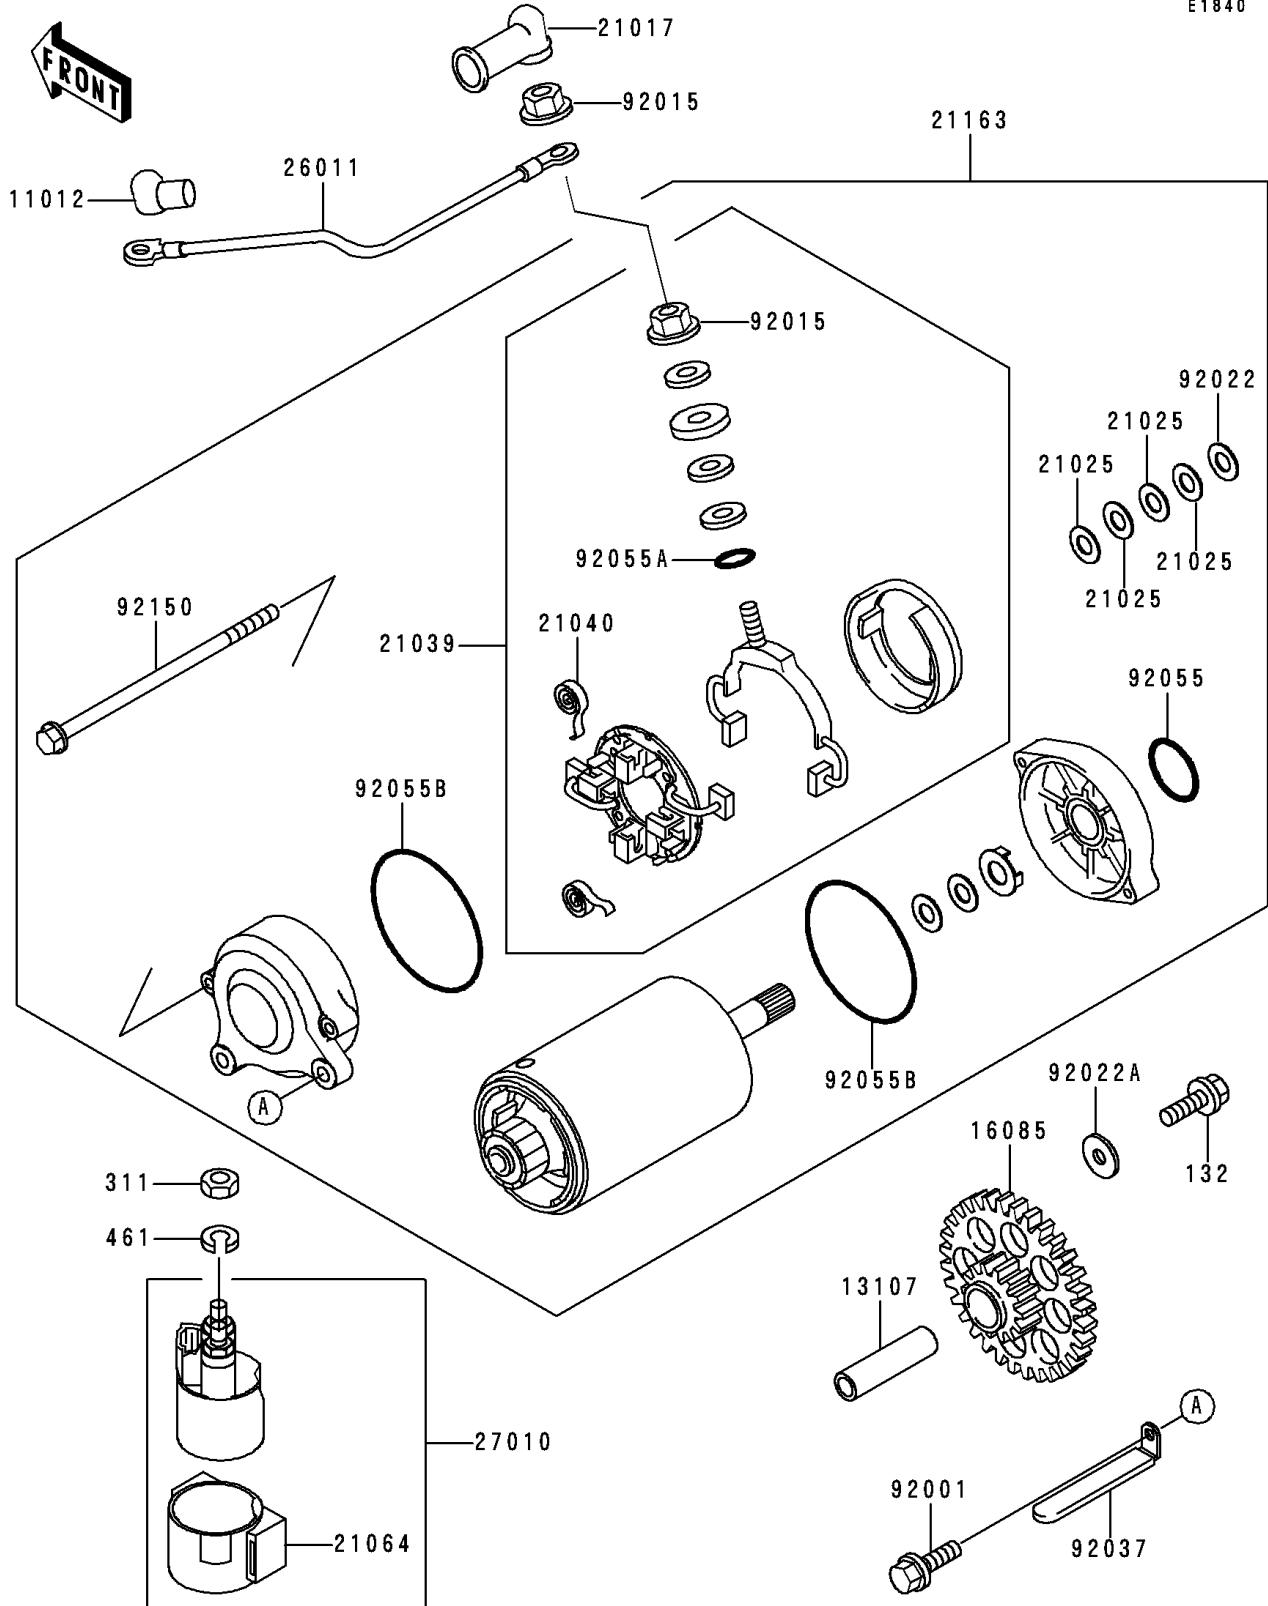

1996 Concours (Canada Only) PARTS DIAGRAM

Starter Motor

E1840

1996 Concours (Canada Only) PARTS LIST

Starter Motor

ITEM NAME	PART NUMBER	QUANTITY
BOLT-FLANGED-SMALL (Ref # 132)	132G0612	1
NUT-HEX,6MM (Ref # 311)	311B0600	2
WASHER-SPRING,6MM (Ref # 461)	461F0600	2
CAP,TERMINAL (Ref # 11012)	11012-1354	1
SHAFT,IDLE GEAR (Ref # 13107)	13107-1106	1
GEAR,IDLE (Ref # 16085)	16085-1104	1
GROMMET,STARTER TERMINAL (Ref # 21017)	21017-017	1
WASHER,9.1X18X0.2 (Ref # 21025)	21025-011	4
BRUSH,CARBON (Ref # 21039)	21039-1060	1
SPRING-BRUSH (Ref # 21040)	21040-1055	4
DAMPER,MAGNETIC SWITCH (Ref # 21064)	21064-002	1
STARTER-ELECTRIC (Ref # 21163)	21163-1161	1
WIRE-LEAD,MOTOR (Ref # 26011)	26011-1316	1
SWITCH,MAGNETIC (Ref # 27010)	27010-1235	1
BOLT,6X20 (Ref # 92001)	92001-1947	2
NUT,STARTER MOTOR (Ref # 92015)	92015-1476	2
WASHER,9.1X18X0.8 (Ref # 92022)	92022-1132	1
WASHER,6X19.5X2 (Ref # 92022A)	92022-1517	1
CLAMP (Ref # 92037)	92037-1679	1
RING-O (Ref # 92055)	92055-1276	1
RING-O,4.5X2.0 (Ref # 92055A)	92055-1370	1
RING-O,STARTER MOTOR (Ref # 92055B)	92055-1381	2
BOLT,5X110 (Ref # 92150)	92150-1143	2