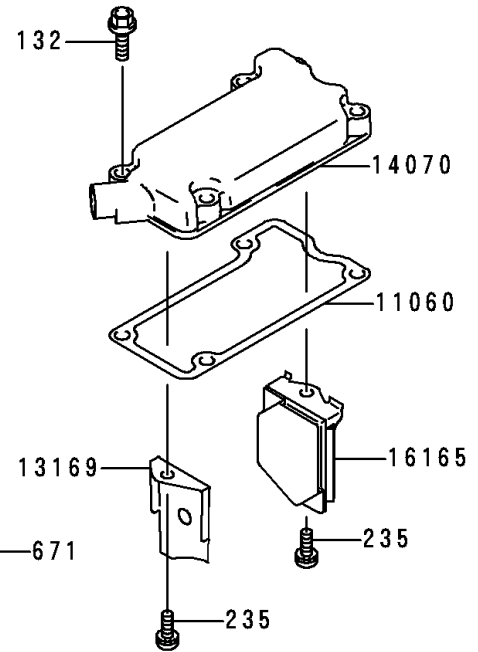

1999 Concours PARTS DIAGRAM

Breather Cover/Oil Pan

E1432

1999 Concours PARTS LIST

Breather Cover/Oil Pan

ITEM NAME	PART NUMBER	QUANTITY
BOLT-FLANGED-SMALL (Ref # 132)	132E0625	4
BOLT-FLANGED-SMALL (Ref # 132A)	132J0625	4
BOLT-FLANGED-SMALL,6X40 (Ref # 132B)	132J0640	6
SCREW-PAN-WP-CROS (Ref # 235)	235B0610	2
O RING,90MM (Ref # 671)	671B2590	1
GASKET,OIL PAN (Ref # 11009)	11009-1981	1
GASKET,BREATHER BODY (Ref # 11060)	11060-1339	1
PLATE,BREATHER (Ref # 13169)	13169-1967	1
BODY-BREATHER (Ref # 14070)	14070-1084	1
SEPARATOR,OIL (Ref # 16165)	16165-1053	1
SWITCH,OIL PRESSURE (Ref # 27010)	27010-1313	1
PAN-OIL (Ref # 49034)	49034-1065	1
NOZZLE,6X8,YELLOW (Ref # 92062)	92062-1080	1
GASKET,12X22X2,DRAIN PLUG (Ref # 92065)	92065-097	2
PLUG,OIL DRAIN,12X15 (Ref # 92066)	92066-1174	2