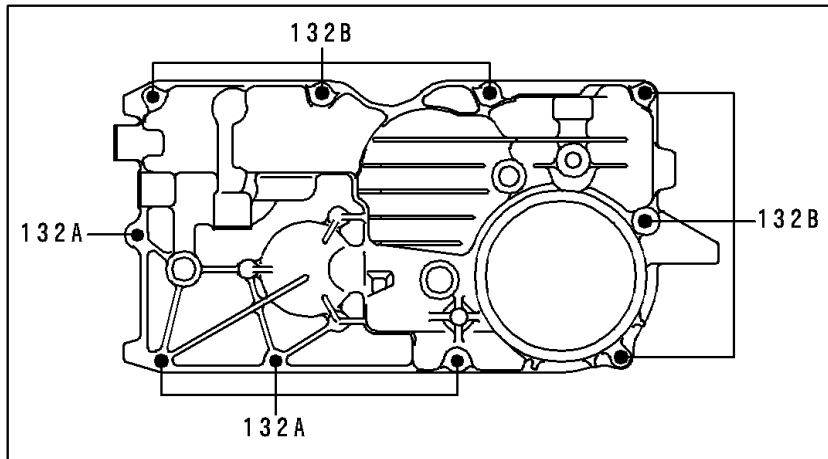

1999 Concours PARTS DIAGRAM

Breather Cover/Oil Pan

E1432

1999 Concours PARTS LIST

Breather Cover/Oil Pan

ITEM NAME	PART NUMBER	QUANTITY
BOLT-FLANGED-SMALL (Ref # 132)	132E0625	4
BOLT-FLANGED-SMALL (Ref # 132A)	132J0625	4
BOLT-FLANGED-SMALL,6X40 (Ref # 132B)	132J0640	6
SCREW-PAN-WP-CROS (Ref # 235)	235B0610	2
O RING,90MM (Ref # 671)	671B2590	1
GASKET,OIL PAN (Ref # 11009)	11009-1981	1
GASKET,BREATHER BODY (Ref # 11060)	11060-1339	1
PLATE,BREATHER (Ref # 13169)	13169-1967	1
BODY-BREATHER (Ref # 14070)	14070-1084	1
SEPARATOR,OIL (Ref # 16165)	16165-1053	1
SWITCH,OIL PRESSURE (Ref # 27010)	27010-1313	1
PAN-OIL (Ref # 49034)	49034-1065	1
NOZZLE,6X8,YELLOW (Ref # 92062)	92062-1080	1
GASKET,12X22X2,DRAIN PLUG (Ref # 92065)	92065-097	2
PLUG,OIL DRAIN,12X15 (Ref # 92066)	92066-1174	2