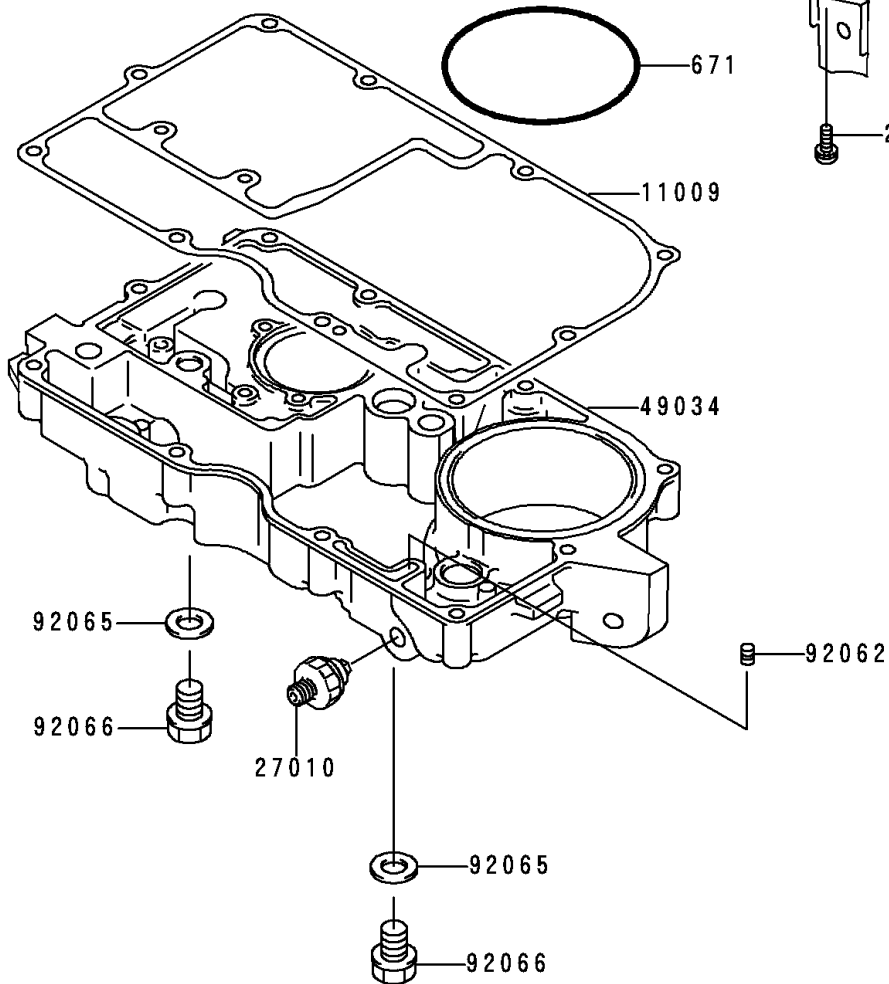

1999 Concours PARTS DIAGRAM

Breather Cover/Oil Pan

E1432

1999 Concours PARTS LIST

Breather Cover/Oil Pan

ITEM NAME	PART NUMBER	QUANTITY
BOLT-FLANGED-SMALL (Ref # 132)	132E0625	4
BOLT-FLANGED-SMALL (Ref # 132A)	132J0625	4
BOLT-FLANGED-SMALL,6X40 (Ref # 132B)	132J0640	6
SCREW-PAN-WP-CROS (Ref # 235)	235B0610	2
O RING,90MM (Ref # 671)	671B2590	1
GASKET,OIL PAN (Ref # 11009)	11009-1981	1
GASKET,BREATHER BODY (Ref # 11060)	11060-1339	1
PLATE,BREATHER (Ref # 13169)	13169-1967	1
BODY-BREATHER (Ref # 14070)	14070-1084	1
SEPARATOR,OIL (Ref # 16165)	16165-1053	1
SWITCH,OIL PRESSURE (Ref # 27010)	27010-1313	1
PAN-OIL (Ref # 49034)	49034-1065	1
NOZZLE,6X8,YELLOW (Ref # 92062)	92062-1080	1
GASKET,12X22X2,DRAIN PLUG (Ref # 92065)	92065-097	2
PLUG,OIL DRAIN,12X15 (Ref # 92066)	92066-1174	2