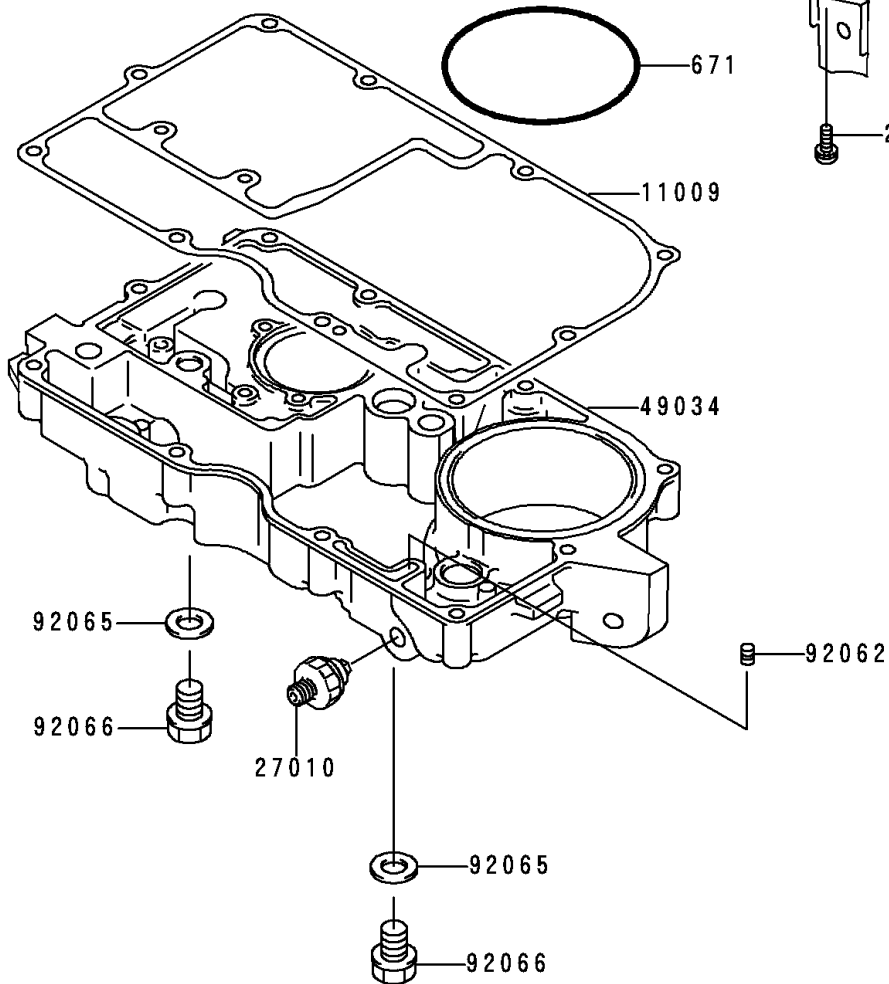

1998 Concours PARTS DIAGRAM

Breather Cover/Oil Pan

E1432

1998 Concours PARTS LIST

Breather Cover/Oil Pan

ITEM NAME	PART NUMBER	QUANTITY
BOLT-FLANGED-SMALL (Ref # 132)	132E0625	4
BOLT-FLANGED-SMALL (Ref # 132A)	132J0625	4
BOLT-FLANGED-SMALL,6X40 (Ref # 132B)	132J0640	6
SCREW-PAN-WP-CROS (Ref # 235)	235B0610	2
O RING,90MM (Ref # 671)	671B2590	1
GASKET,OIL PAN (Ref # 11009)	11009-1981	1
GASKET,BREATHER BODY (Ref # 11060)	11060-1339	1
PLATE,BREATHER (Ref # 13169)	13169-1967	1
BODY-BREATHER (Ref # 14070)	14070-1084	1
SEPARATOR,OIL (Ref # 16165)	16165-1053	1
SWITCH,OIL PRESSURE (Ref # 27010)	27010-1313	1
PAN-OIL (Ref # 49034)	49034-1065	1
NOZZLE,6X8,YELLOW (Ref # 92062)	92062-1080	1
GASKET,12X22X2,DRAIN PLUG (Ref # 92065)	92065-097	2
PLUG,OIL DRAIN,12X15 (Ref # 92066)	92066-1174	2