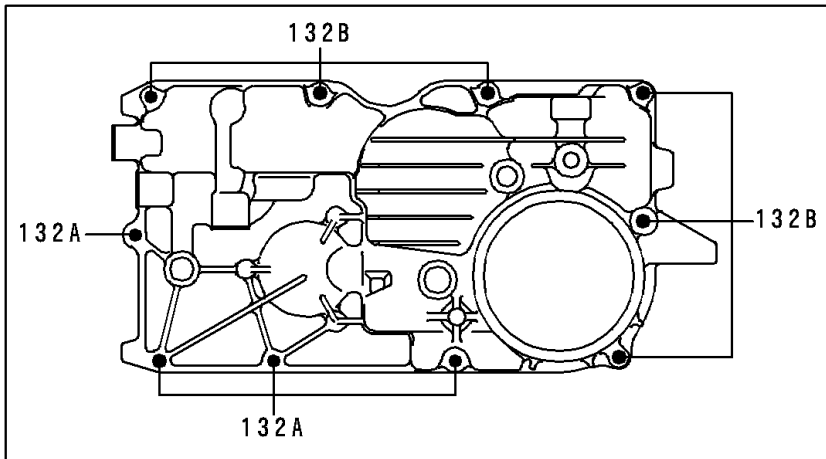

1998 Concours PARTS DIAGRAM

Breather Cover/Oil Pan

E1432

1998 Concours PARTS LIST

Breather Cover/Oil Pan

ITEM NAME	PART NUMBER	QUANTITY
BOLT-FLANGED-SMALL (Ref # 132)	132E0625	4
BOLT-FLANGED-SMALL (Ref # 132A)	132J0625	4
BOLT-FLANGED-SMALL,6X40 (Ref # 132B)	132J0640	6
SCREW-PAN-WP-CROS (Ref # 235)	235B0610	2
O RING,90MM (Ref # 671)	671B2590	1
GASKET,OIL PAN (Ref # 11009)	11009-1981	1
GASKET,BREATHER BODY (Ref # 11060)	11060-1339	1
PLATE,BREATHER (Ref # 13169)	13169-1967	1
BODY-BREATHER (Ref # 14070)	14070-1084	1
SEPARATOR,OIL (Ref # 16165)	16165-1053	1
SWITCH,OIL PRESSURE (Ref # 27010)	27010-1313	1
PAN-OIL (Ref # 49034)	49034-1065	1
NOZZLE,6X8,YELLOW (Ref # 92062)	92062-1080	1
GASKET,12X22X2,DRAIN PLUG (Ref # 92065)	92065-097	2
PLUG,OIL DRAIN,12X15 (Ref # 92066)	92066-1174	2