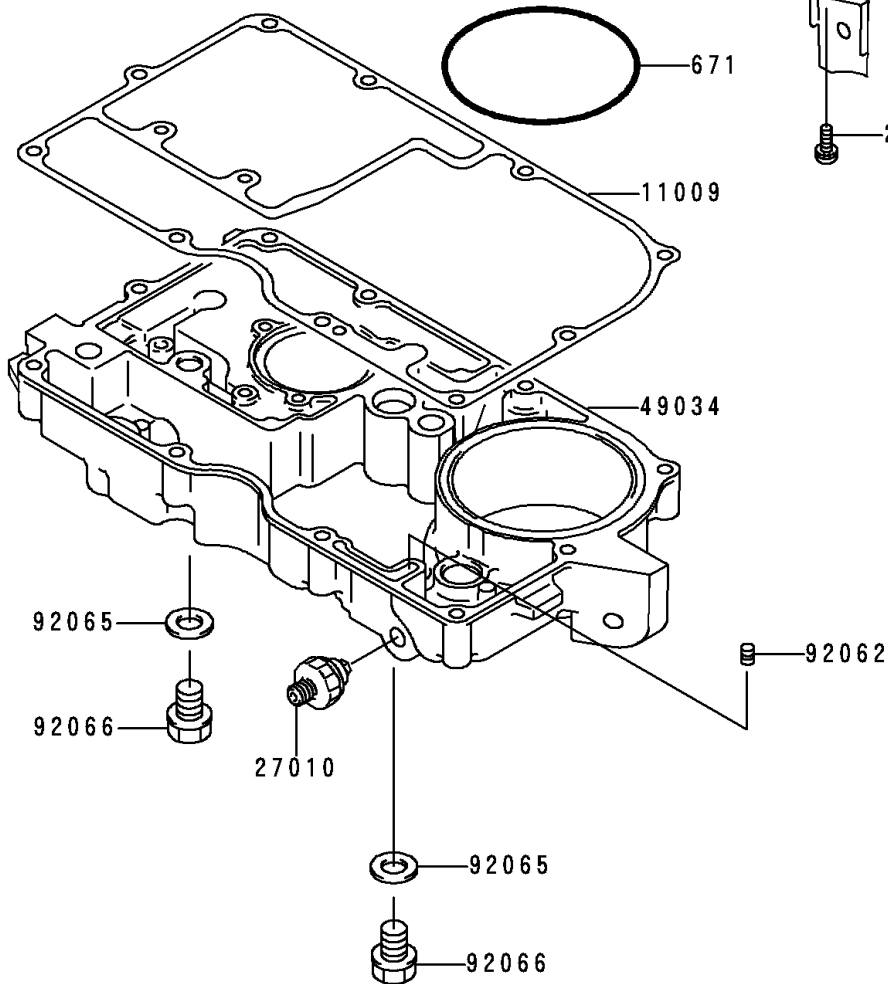

1998 Concours PARTS DIAGRAM

Breather Cover/Oil Pan

E1432

1998 Concours PARTS LIST

Breather Cover/Oil Pan

ITEM NAME	PART NUMBER	QUANTITY
BOLT-FLANGED-SMALL (Ref # 132)	132E0625	4
BOLT-FLANGED-SMALL (Ref # 132A)	132J0625	4
BOLT-FLANGED-SMALL,6X40 (Ref # 132B)	132J0640	6
SCREW-PAN-WP-CROS (Ref # 235)	235B0610	2
O RING,90MM (Ref # 671)	671B2590	1
GASKET,OIL PAN (Ref # 11009)	11009-1981	1
GASKET,BREATHER BODY (Ref # 11060)	11060-1339	1
PLATE,BREATHER (Ref # 13169)	13169-1967	1
BODY-BREATHER (Ref # 14070)	14070-1084	1
SEPARATOR,OIL (Ref # 16165)	16165-1053	1
SWITCH,OIL PRESSURE (Ref # 27010)	27010-1313	1
PAN-OIL (Ref # 49034)	49034-1065	1
NOZZLE,6X8,YELLOW (Ref # 92062)	92062-1080	1
GASKET,12X22X2,DRAIN PLUG (Ref # 92065)	92065-097	2
PLUG,OIL DRAIN,12X15 (Ref # 92066)	92066-1174	2