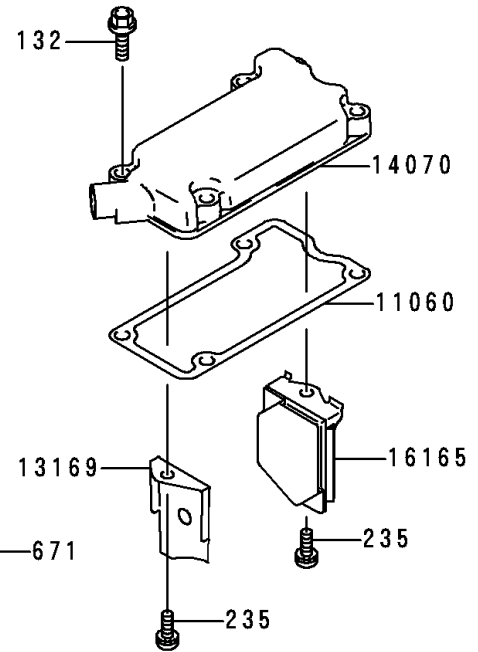

1998 Concours PARTS DIAGRAM

Breather Cover/Oil Pan

E1432

1998 Concours PARTS LIST

Breather Cover/Oil Pan

ITEM NAME	PART NUMBER	QUANTITY
BOLT-FLANGED-SMALL (Ref # 132)	132E0625	4
BOLT-FLANGED-SMALL (Ref # 132A)	132J0625	4
BOLT-FLANGED-SMALL,6X40 (Ref # 132B)	132J0640	6
SCREW-PAN-WP-CROS (Ref # 235)	235B0610	2
O RING,90MM (Ref # 671)	671B2590	1
GASKET,OIL PAN (Ref # 11009)	11009-1981	1
GASKET,BREATHER BODY (Ref # 11060)	11060-1339	1
PLATE,BREATHER (Ref # 13169)	13169-1967	1
BODY-BREATHER (Ref # 14070)	14070-1084	1
SEPARATOR,OIL (Ref # 16165)	16165-1053	1
SWITCH,OIL PRESSURE (Ref # 27010)	27010-1313	1
PAN-OIL (Ref # 49034)	49034-1065	1
NOZZLE,6X8,YELLOW (Ref # 92062)	92062-1080	1
GASKET,12X22X2,DRAIN PLUG (Ref # 92065)	92065-097	2
PLUG,OIL DRAIN,12X15 (Ref # 92066)	92066-1174	2