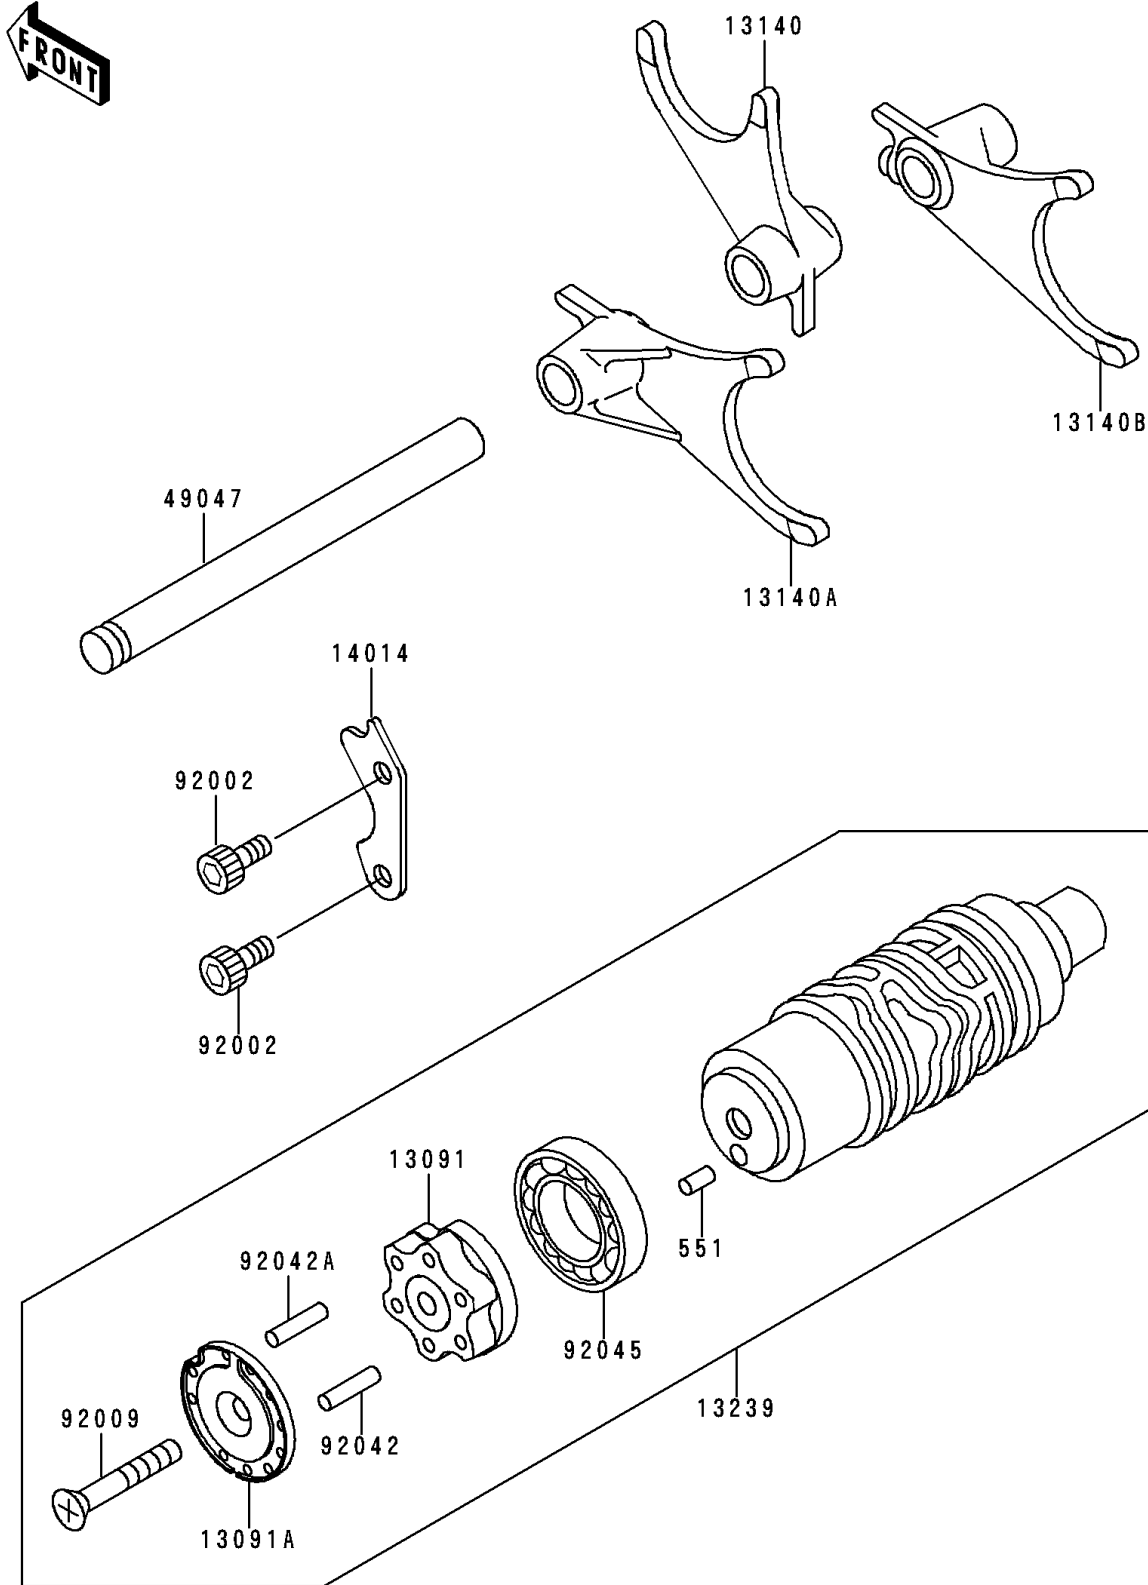

1999 Concours PARTS DIAGRAM

Gear Change Drum/Shift Fork(s)

E1362

1999 Concours PARTS LIST

Gear Change Drum/Shift Fork(s)

ITEM NAME	PART NUMBER	QUANTITY
PIN-DOWEL,4X8 (Ref # 551)	551A0408	1
HOLDER,CHANGE DRUM (Ref # 13091)	13091-1275	1
HOLDER,NEUTRAL (Ref # 13091A)	13091-1334	1
FORK-SHIFT (Ref # 13140)	13140-1196	1
FORK-SHIFT (Ref # 13140A)	13140-1197	1
FORK-SHIFT (Ref # 13140B)	13140-1209	1
DRUM-ASSY-CHANGE (Ref # 13239)	13239-1122	1
PLATE-POSITION,CHANGE DRUM (Ref # 14014)	14014-1059	1
ROD-SHIFT (Ref # 49047)	49047-1055	1
BOLT,SOCKET,6X16 (Ref # 92002)	92002-1778	2
SCREW,6X45 (Ref # 92009)	92009-1599	1
PIN,DOWEL,4X15.8 (Ref # 92042)	92042-014	5
PIN,DOWEL,4X17.8 (Ref # 92042A)	92042-020	1
BEARING-BALL,16005(NTN) (Ref # 92045)	92045-1045	1