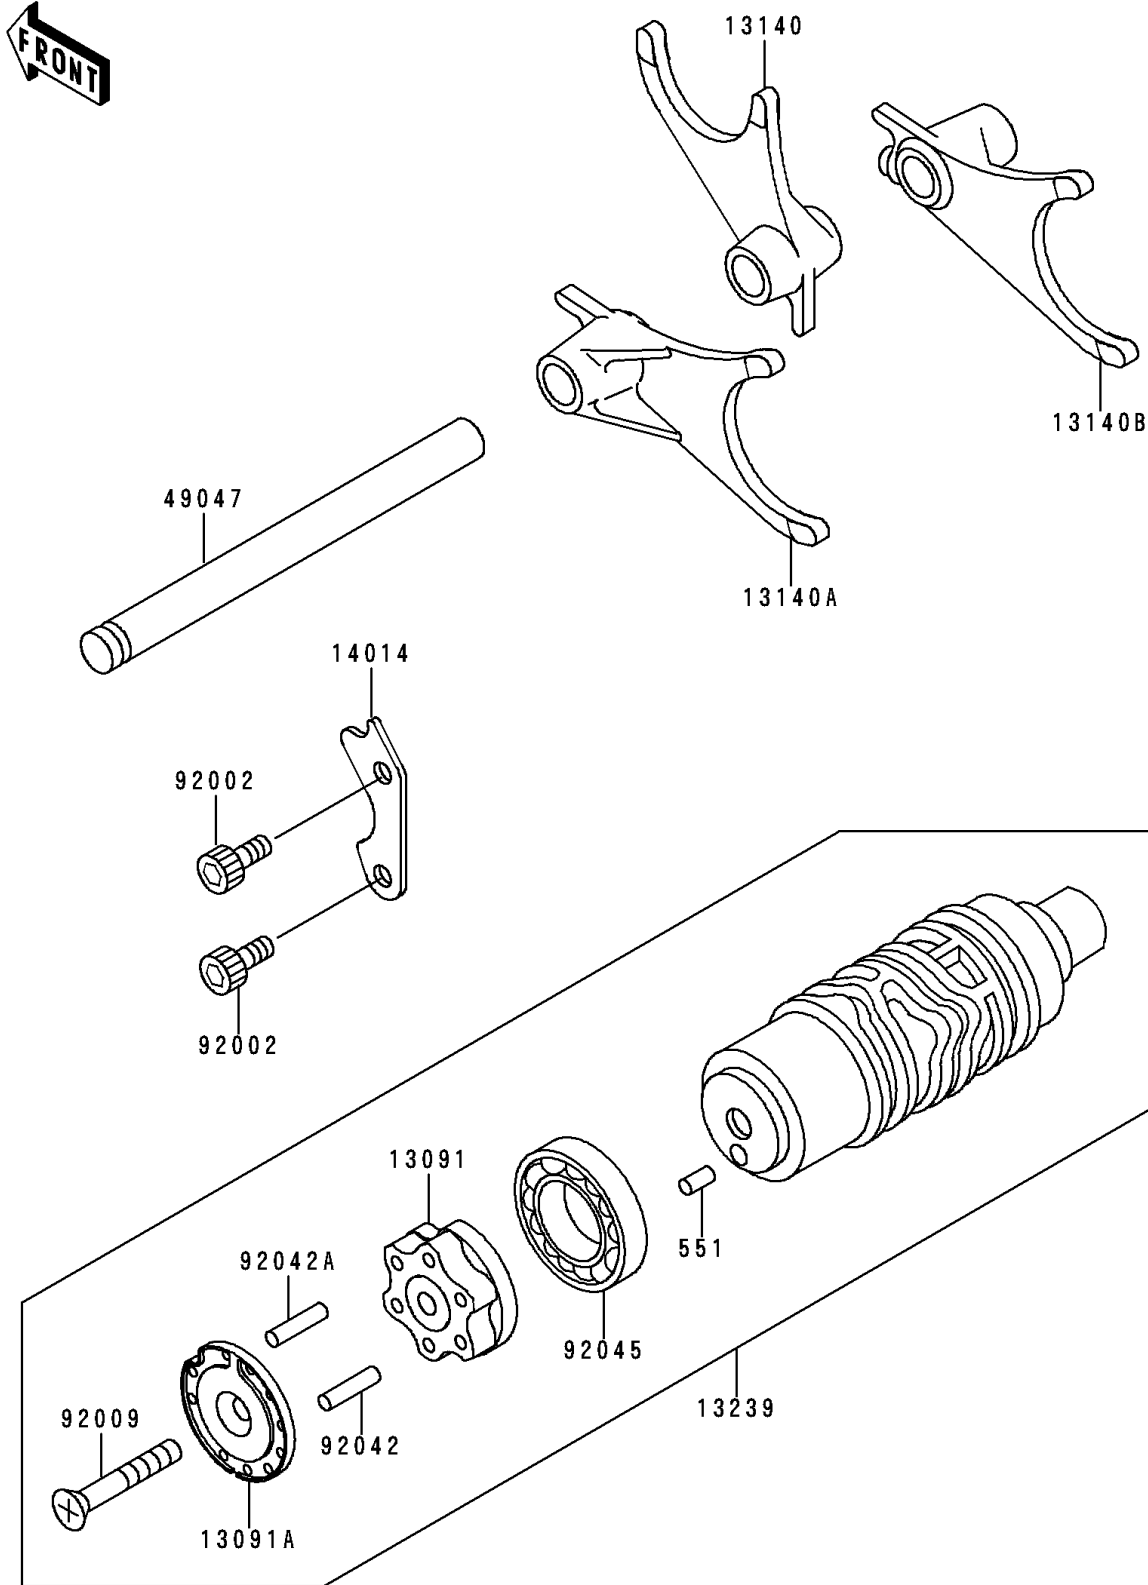

# 1998 Concours PARTS DIAGRAM

Gear Change Drum/Shift Fork(s)

E1362

# 1998 Concours PARTS LIST

Gear Change Drum/Shift Fork(s)

ITEM NAME	PART NUMBER	QUANTITY
PIN-DOWEL,4X8 (Ref # 551)	551A0408	1
HOLDER,CHANGE DRUM (Ref # 13091)	13091-1275	1
HOLDER,NEUTRAL (Ref # 13091A)	13091-1334	1
FORK-SHIFT (Ref # 13140)	13140-1196	1
FORK-SHIFT (Ref # 13140A)	13140-1197	1
FORK-SHIFT (Ref # 13140B)	13140-1209	1
DRUM-ASSY-CHANGE (Ref # 13239)	13239-1122	1
PLATE-POSITION,CHANGE DRUM (Ref # 14014)	14014-1059	1
ROD-SHIFT (Ref # 49047)	49047-1055	1
BOLT,SOCKET,6X16 (Ref # 92002)	92002-1778	2
SCREW,6X45 (Ref # 92009)	92009-1599	1
PIN,DOWEL,4X15.8 (Ref # 92042)	92042-014	5
PIN,DOWEL,4X17.8 (Ref # 92042A)	92042-020	1
BEARING-BALL,16005(NTN) (Ref # 92045)	92045-1045	1