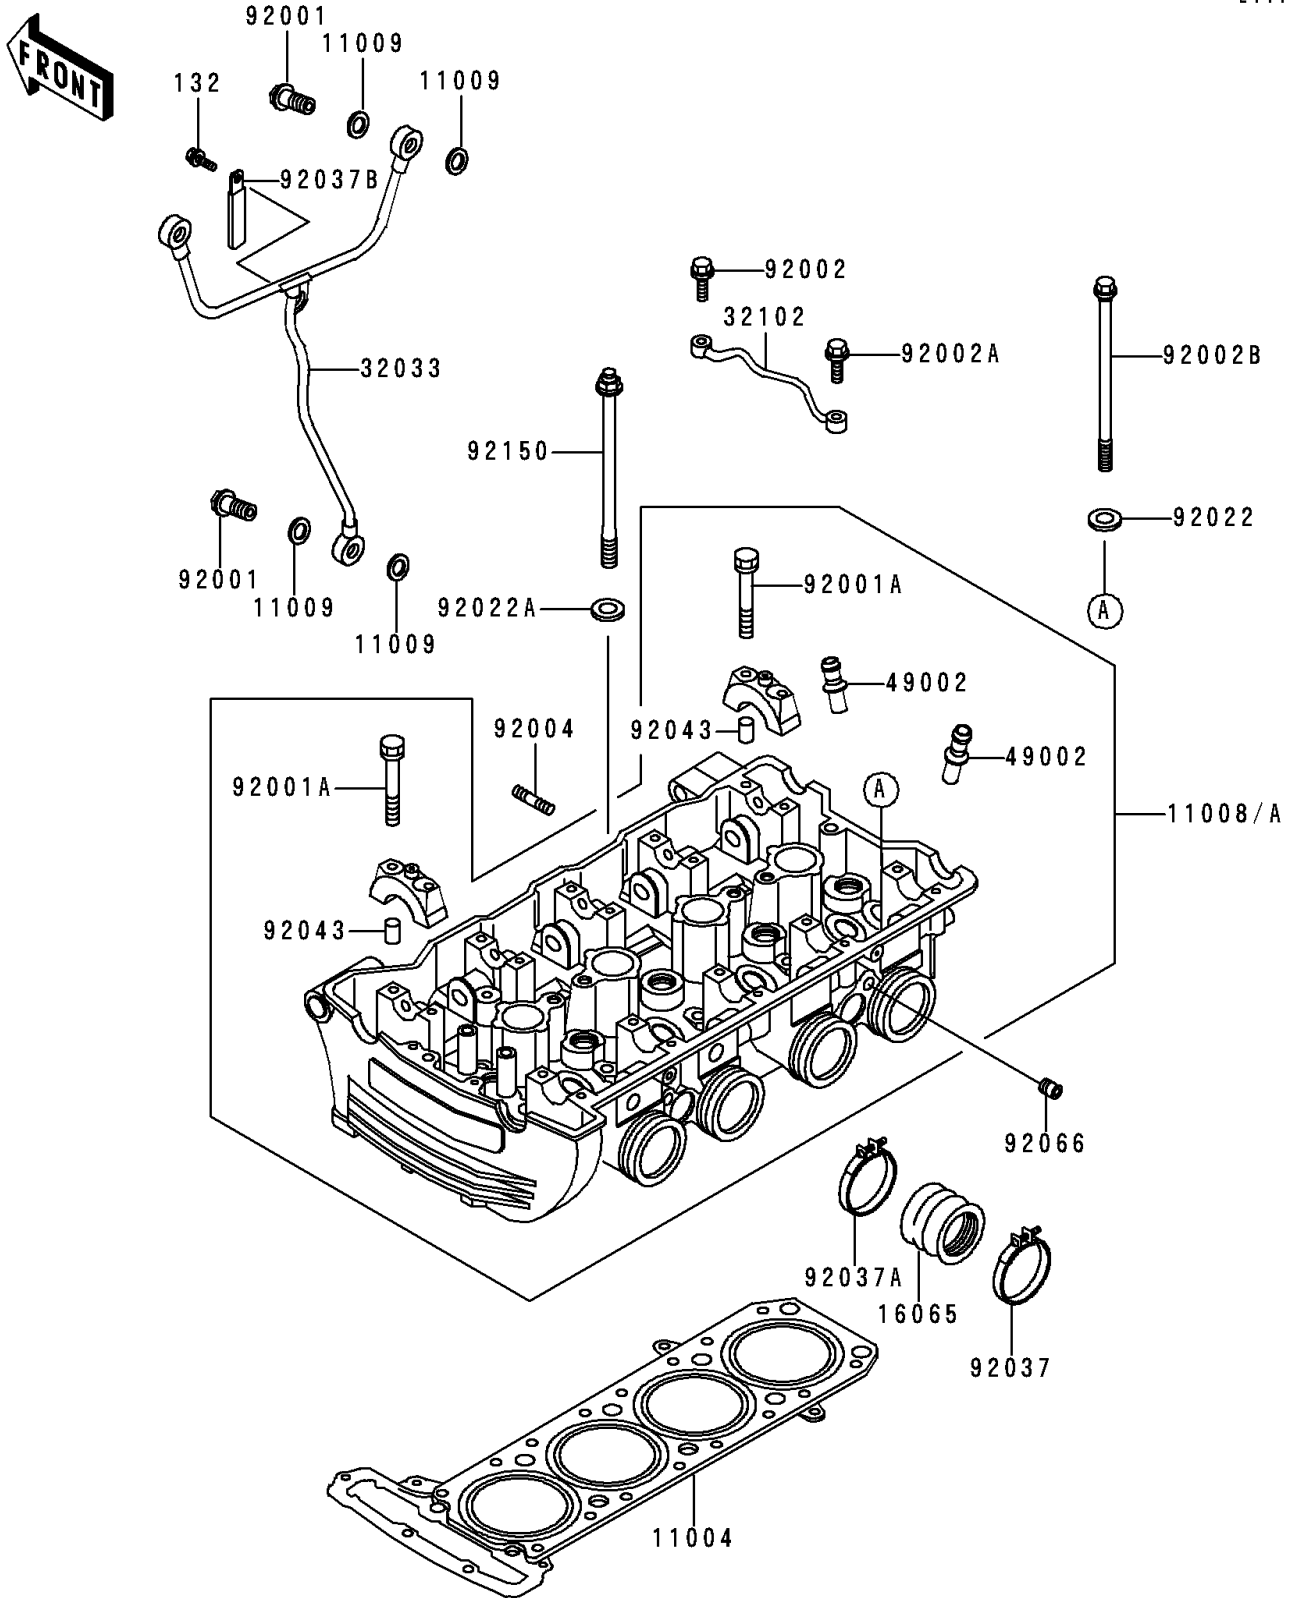

1996 Concours (Canada Only) PARTS DIAGRAM

Cylinder Head

E1111

1996 Concours (Canada Only) PARTS LIST

Cylinder Head

ITEM NAME	PART NUMBER	QUANTITY
BOLT-FLANGED-SMALL,6X10 (Ref # 132)	132J0610	1
GASKET-HEAD (Ref # 11004)	11004-1148	1
HEAD-COMP-CYLINDER (Ref # 11008A)	11008-1178	1
GASKET,12.4X17X1.5 (Ref # 11009)	11009-1376	6
HOLDER-CARBURETOR (Ref # 16065)	16065-1112	4
PIPE,OIL PAN-HEAD (Ref # 32033)	32033-1850	1
PIPE,CYLINDER HEAD (Ref # 32102)	32102-1423	2
GUIDE-VALVE (Ref # 49002)	49002-1052	16
BOLT,BANJO,12X23 (Ref # 92001)	92001-1871	3
BOLT,6X46 (Ref # 92001A)	92001-1872	20
BOLT,6X31.6 (Ref # 92002)	92002-1911	2
BOLT,6X26.6 (Ref # 92002A)	92002-1912	2
BOLT,10X164 (Ref # 92002B)	92002-1943	4
STUD,8X28 (Ref # 92004)	92004-1110	8
WASHER,10.5X20X1.6 (Ref # 92022)	92022-1591	4
WASHER,11.5X20.5X1.6 (Ref # 92022A)	92022-1720	6
CLAMP,ID=53,BLACK (Ref # 92037)	92037-1304	4
CLAMP (Ref # 92037A)	92037-1523	4
CLAMP,L=45 (Ref # 92037B)	92037-1539	1
PIN,6.2X8X14 (Ref # 92043)	92043-1263	20
PLUG (Ref # 92066)	92066-1201	2
BOLT,11X164 (Ref # 92150)	92150-1075	6