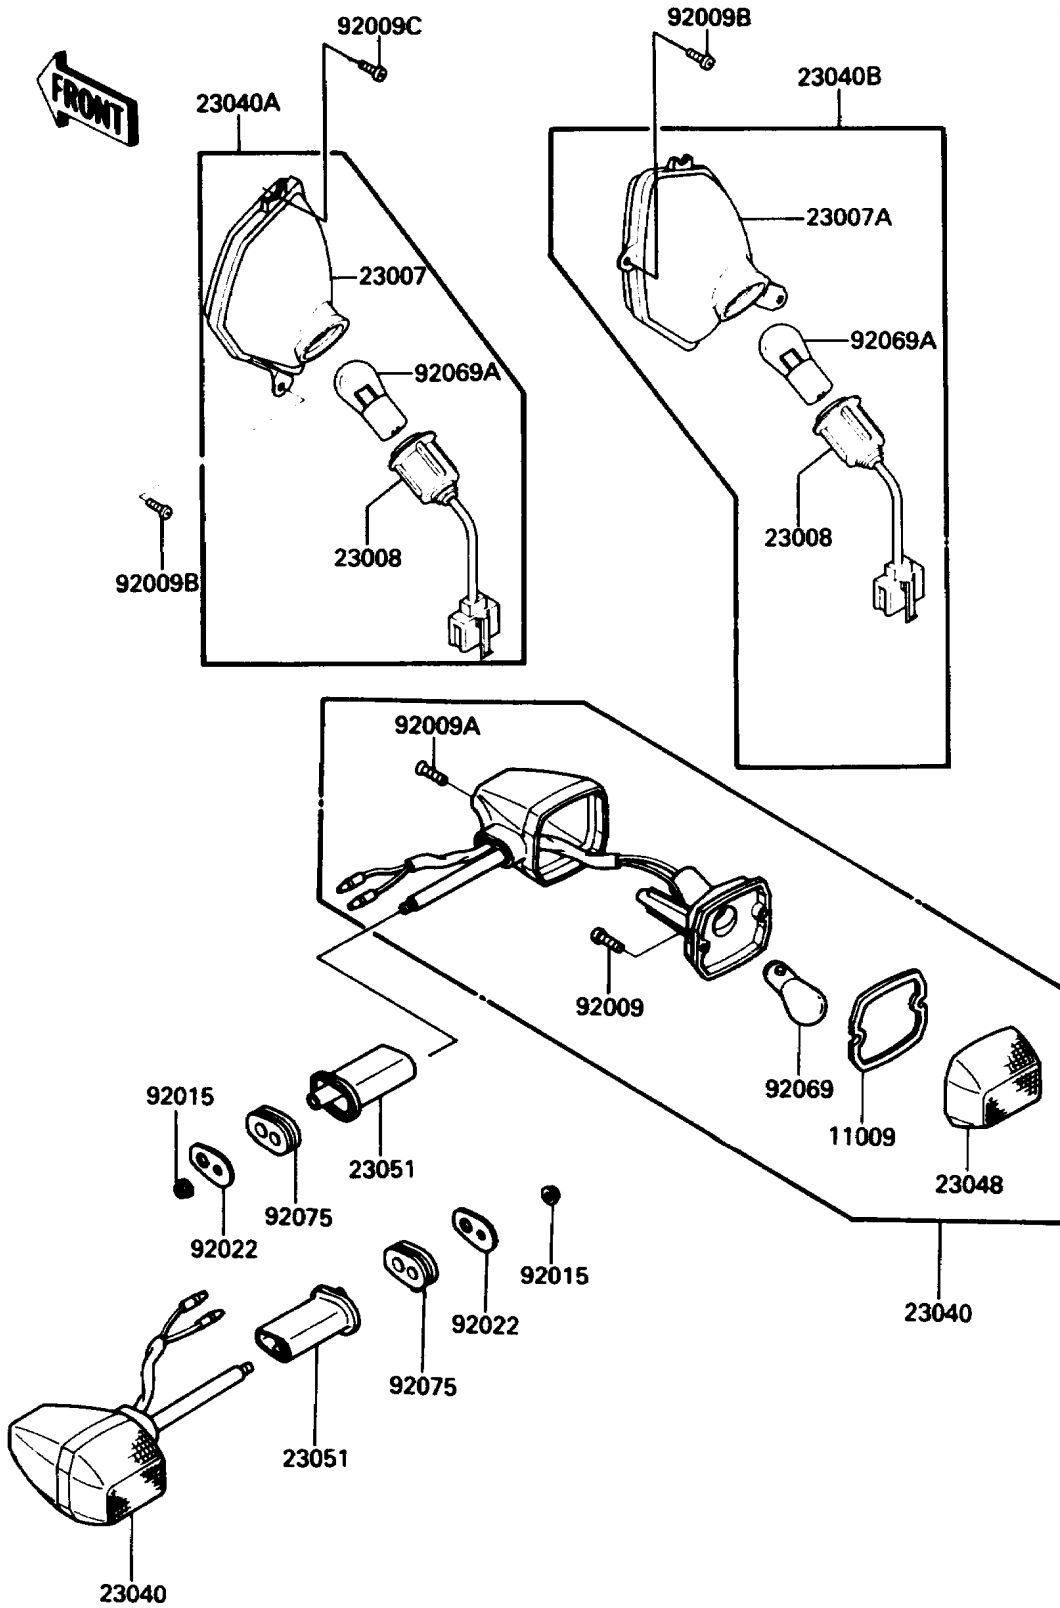

1986 Concours PARTS DIAGRAM

Turn Signals

F2730-0166

1986 Concours PARTS LIST

Turn Signals

ITEM NAME	PART NUMBER	QUANTITY
GASKET,SIGNAL LAMP (Ref # 11009)	11009-1402	1
LENS-COMP,SIGNAL LAMP,FR,LH (Ref # 23007)	23007-1142	1
LENS-COMP,SIGNAL LAMP,FR,RH (Ref # 23007A)	23007-1143	1
SOCKET-ASSY,SIGNAL LAMP,FR (Ref # 23008)	23008-1299	1
LAMP-SIGNAL,RR (Ref # 23040)	23040-1108	1
LAMP-SIGNAL,FR,LH (Ref # 23040A)	23040-1136	1
LAMP-SIGNAL,FR,RH (Ref # 23040B)	23040-1137	1
LENS-SIGNAL LAMP (Ref # 23048)	23048-1054	1
BRACKET-SIGNAL LAMP (Ref # 23051)	23051-1165	1
SCREW,TAPPING,3X16 (Ref # 92009)	92009-1115	1
SCREW,TAPPING,4X20 (Ref # 92009A)	92009-1304	1
SCREW,4X18 (Ref # 92009B)	92009-1355	1
SCREW,TAPPING,4X12 (Ref # 92009C)	92009-1444	1
NUT,FLANGED,6MM (Ref # 92015)	92015-1367	1
WASHER,SIGNAL LAMP (Ref # 92022)	92022-1672	1
BULB,12V 32CP(23W) (Ref # 92069)	92069-055	1
BULB,12V 32/3CP(23/8W) (Ref # 92069A)	92069-060	1
DAMPER,SIGNAL LAMP (Ref # 92075)	92075-1698	1