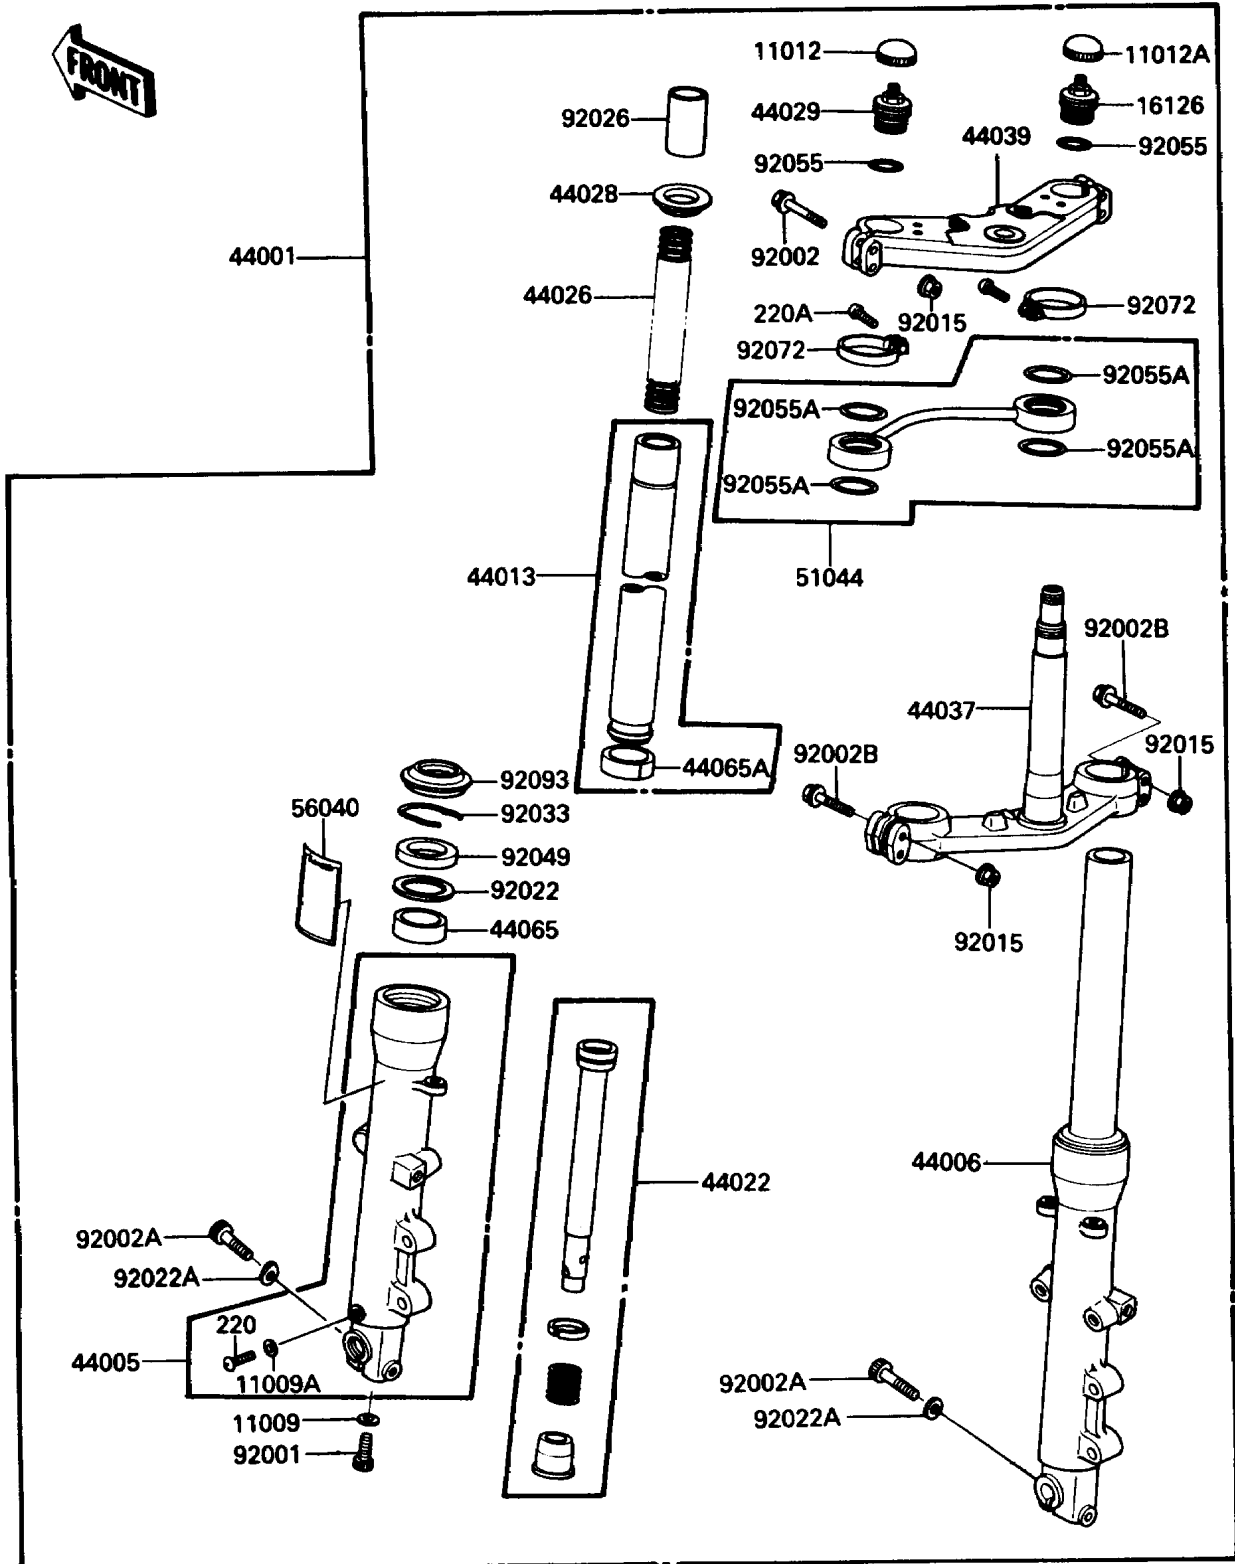

1987 Concours PARTS DIAGRAM

Front Fork

F2340-0275

1987 Concours PARTS LIST

Front Fork

ITEM NAME	PART NUMBER	QUANTITY
GASKET,FORK CYLINDER BOLT (Ref # 11009)	11009-1127	2
GASKET,FORK DRAIN PLUG (Ref # 11009A)	44045-002	2
CAP,FORK TOP (Ref # 11012)	11012-1500	1
CAP,FORK TOP (Ref # 11012A)	11012-1501	1
VALVE (Ref # 16126)	16126-1150	1
FORK-FRONT (Ref # 44001)	44001-1623	1
PIPE-LEFT FORK OUTER (Ref # 44005)	44005-1251	1
PIPE-RIGHT FORK OUTER (Ref # 44006)	44006-1250	1
PIPE-FORK INNER (Ref # 44013)	44013-1254	2
CYLINDER-FORK (Ref # 44022)	44022-1197	2
SPRING-FRONT FORK (Ref # 44026)	44026-1340	2
GUIDE-FORK SPRING (Ref # 44028)	44028-1059	2
SEAT-FORK SPRING (Ref # 44029)	44029-1122	1
HOLDER-FORK UNDER (Ref # 44037)	44037-1198	1
HOLDER-FORK UPPER (Ref # 44039)	44039-1135	1
BUSHING-FRONT FORK (Ref # 44065)	44065-1064	2
BUSHING-FRONT FORK,INNER PIPE (Ref # 44065A)	44065-1081	2
TUBE-ASSY,FORK,AIR (Ref # 51044)	51044-1083	1
LABEL-WARNING,AIR SUSPENSION (Ref # 56040)	56040-1117	1
BOLT,FORK CYLINDER (Ref # 92001)	92001-1309	2
BOLT,FLANGED,8X55 (Ref # 92002)	92002-1158	4
BOLT,SOCKET,8X45 (Ref # 92002A)	92002-1847	2
BOLT,FLANGED,8X50 (Ref # 92002B)	92002-1848	4
NUT,FLANGED,8MM (Ref # 92015)	92015-1408	8
WASHER,FORK OUTER TUBE (Ref # 92022)	92022-1298	2
WASHER (Ref # 92022A)	92022-1598	2
SPACER,FORK SPRING (Ref # 92026)	92026-1277	2
RING-SNAP (Ref # 92033)	92033-1036	2
SEAL-OIL,FORK OUTER (Ref # 92049)	92049-1273	2

1987 Concours PARTS LIST

Front Fork

ITEM NAME	PART NUMBER	QUANTITY
RING-O,FORK TOP (Ref # 92055)	92055-1052	2
RING-O,FORK AIR TUBE (Ref # 92055A)	92055-1106	4
BAND (Ref # 92072)	92072-1157	2
SEAL,FORK OUTER TUBE (Ref # 92093)	92093-1232	2
SCREW-PAN-CROS (Ref # 220)	220E0408	2
SCREW-PAN-CROS (Ref # 220A)	220E0412	2