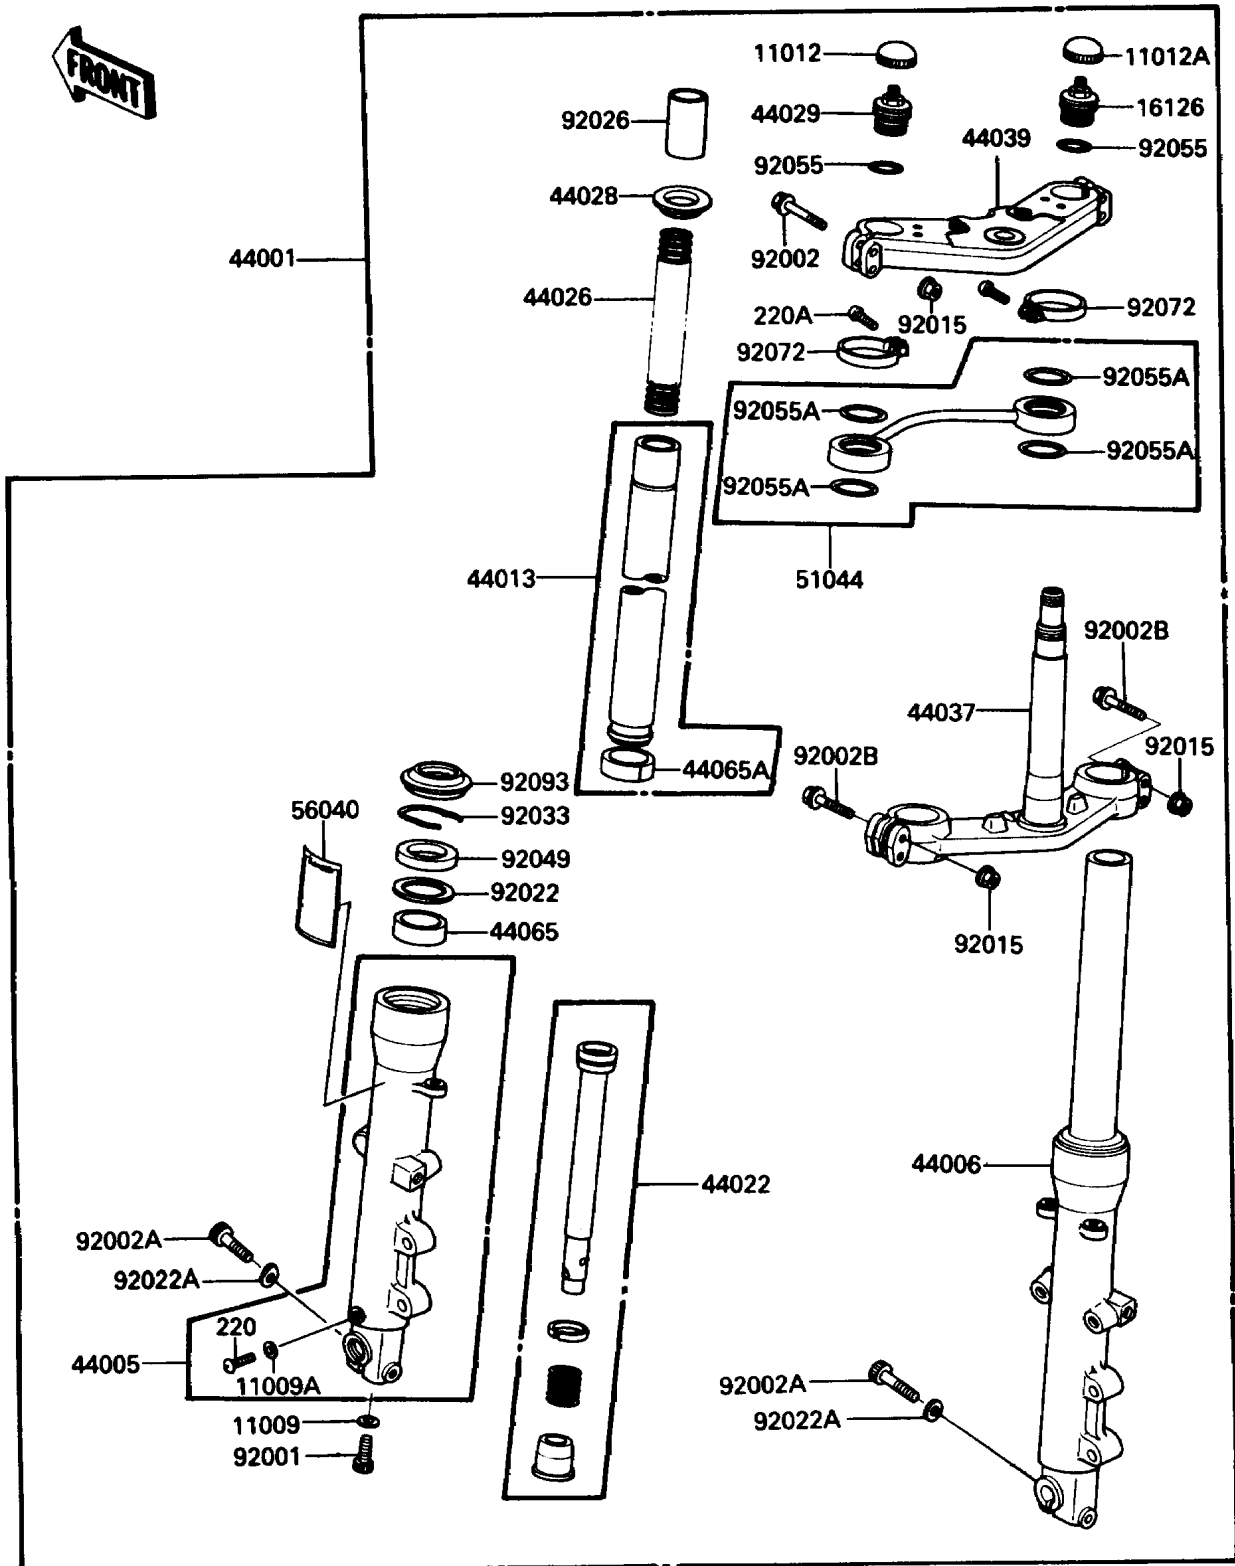

1986 Concours PARTS DIAGRAM

Front Fork

F2340-0275

1986 Concours PARTS LIST

Front Fork

ITEM NAME	PART NUMBER	QUANTITY
GASKET,FORK CYLINDER BOLT (Ref # 11009)	11009-1127	1
GASKET,FORK DRAIN PLUG (Ref # 11009A)	44045-002	1
CAP,FORK TOP (Ref # 11012)	11012-1500	1
CAP,FORK TOP (Ref # 11012A)	11012-1501	1
VALVE (Ref # 16126)	16126-1150	1
FORK-FRONT (Ref # 44001)	44001-1623	1
PIPE-LEFT FORK OUTER (Ref # 44005)	44005-1251	1
PIPE-RIGHT FORK OUTER (Ref # 44006)	44006-1250	1
PIPE-FORK INNER (Ref # 44013)	44013-1254	1
CYLINDER-FORK (Ref # 44022)	44022-1197	1
SPRING-FRONT FORK (Ref # 44026)	44026-1340	1
GUIDE-FORK SPRING (Ref # 44028)	44028-1059	1
SEAT-FORK SPRING (Ref # 44029)	44029-1122	1
HOLDER-FORK UNDER (Ref # 44037)	44037-1198	1
HOLDER-FORK UPPER (Ref # 44039)	44039-1135	1
BUSHING-FRONT FORK (Ref # 44065)	44065-1064	1
BUSHING-FRONT FORK,INNER PIPE (Ref # 44065A)	44065-1081	1
TUBE-ASSY,FORK,AIR (Ref # 51044)	51044-1083	1
LABEL-WARNING,AIR SUSPENSION (Ref # 56040)	56040-1117	1
BOLT,FORK CYLINDER (Ref # 92001)	92001-1309	1
BOLT,FLANGED,8X55 (Ref # 92002)	92002-1158	1
BOLT,SOCKET,8X45 (Ref # 92002A)	92002-1847	1
BOLT,FLANGED,8X50 (Ref # 92002B)	92002-1848	1
NUT,FLANGED,8MM (Ref # 92015)	92015-1408	1
WASHER,FORK OUTER TUBE (Ref # 92022)	92022-1298	1
WASHER (Ref # 92022A)	92022-1598	1
SPACER,FORK SPRING (Ref # 92026)	92026-1277	1
RING-SNAP (Ref # 92033)	92033-1036	1
SEAL-OIL,FORK OUTER (Ref # 92049)	92049-1273	1

1986 Concours PARTS LIST

Front Fork

ITEM NAME	PART NUMBER	QUANTITY
RING-O,FORK TOP (Ref # 92055)	92055-1052	1
RING-O,FORK AIR TUBE (Ref # 92055A)	92055-1106	1
BAND (Ref # 92072)	92072-1157	1
SEAL,FORK OUTER TUBE (Ref # 92093)	92093-1232	1
SCREW-PAN-CROS (Ref # 220)	220E0408	1
SCREW-PAN-CROS (Ref # 220A)	220E0412	1