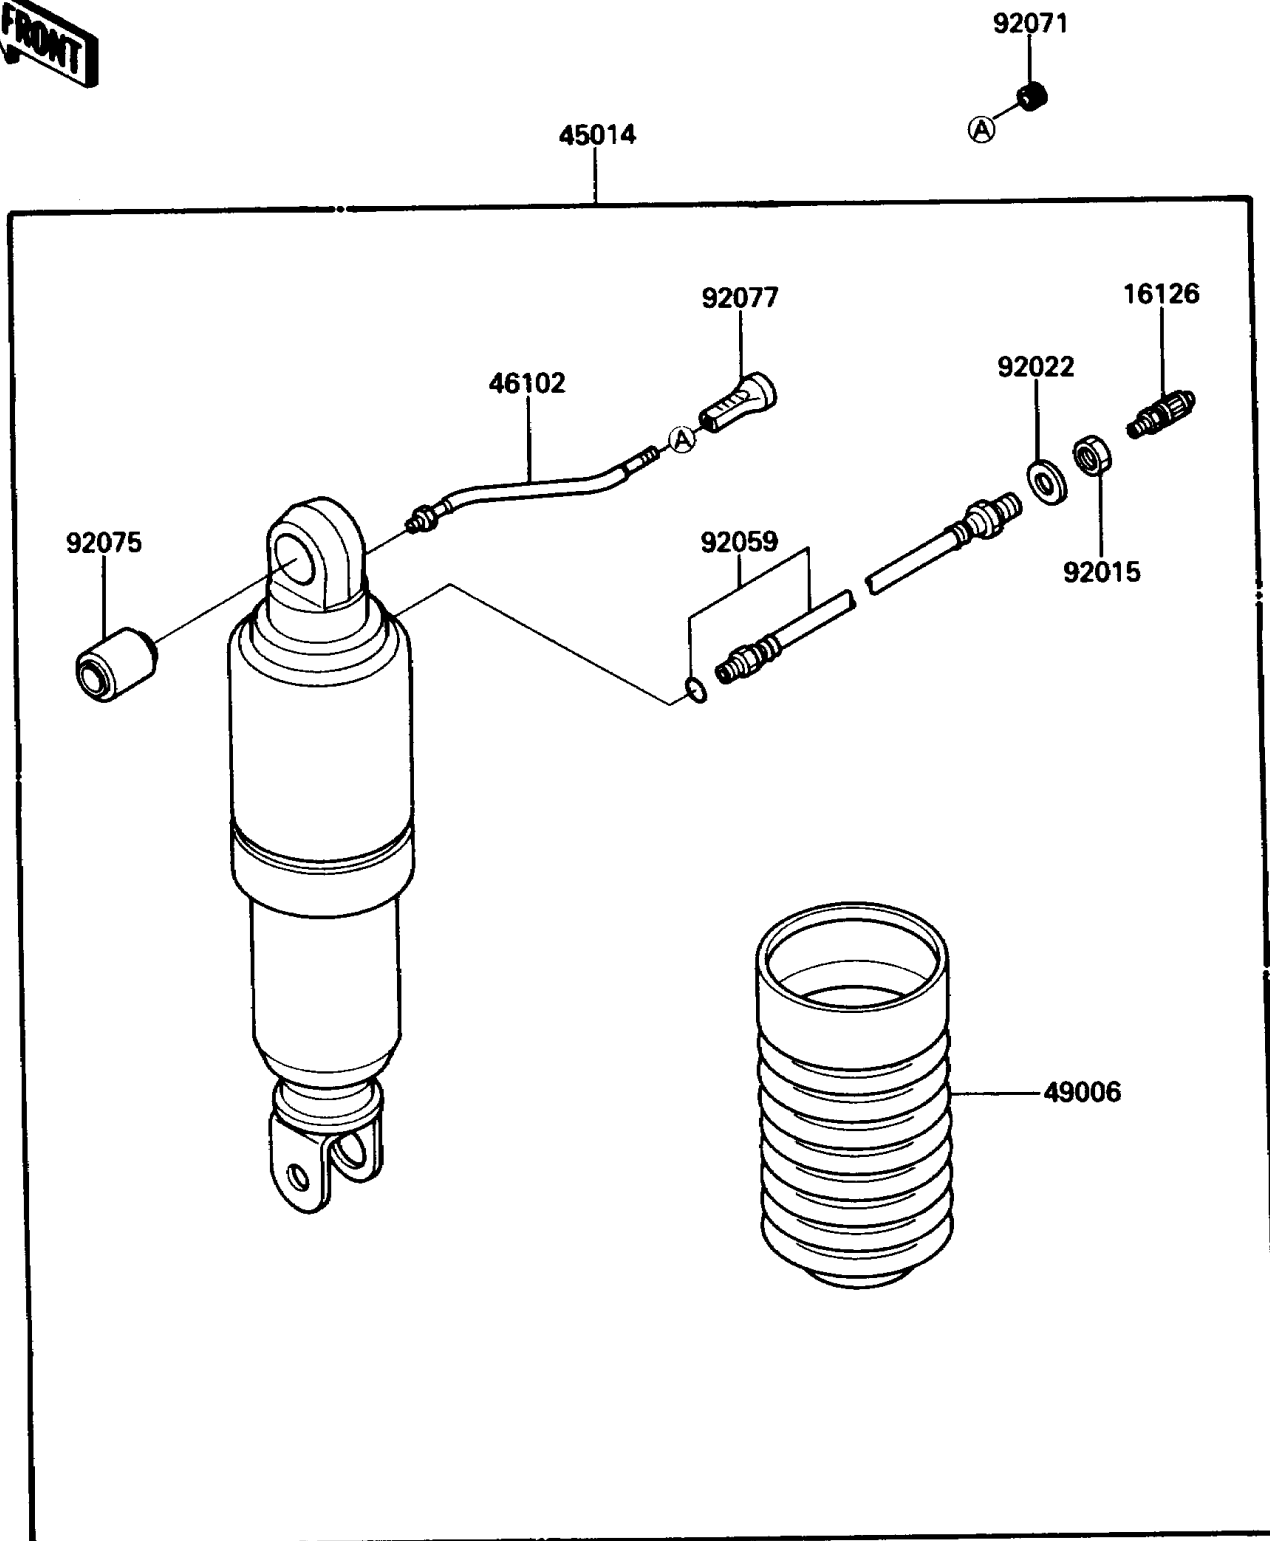

## 1986 Concours PARTS DIAGRAM

Shock Absorber(s)

F2280-0038

## 1986 Concours PARTS LIST

Shock Absorber(s)

ITEM NAME	PART NUMBER	QUANTITY
VALVE,AIR (Ref # 16126)	16126-1143	1
SHOCKABSORBER (Ref # 45014)	45014-1340	1
ROD,SHOCKABSORBER,ADJUST (Ref # 46102)	46102-1192	1
BOOT,SHOCKABSORBER (Ref # 49006)	49006-1201	1
NUT,14MM (Ref # 92015)	92015-1305	1
WASHER (Ref # 92022)	92022-1494	1
TUBE,SHOCKABSORBER (Ref # 92059)	92059-1744	1
GROMMET (Ref # 92071)	92071-056	1
DAMPER,SHOCKABSORBER (Ref # 92075)	92075-1654	1
KNOB,SHOCKABSORBER,ADJUST (Ref # 92077)	92077-1051	1