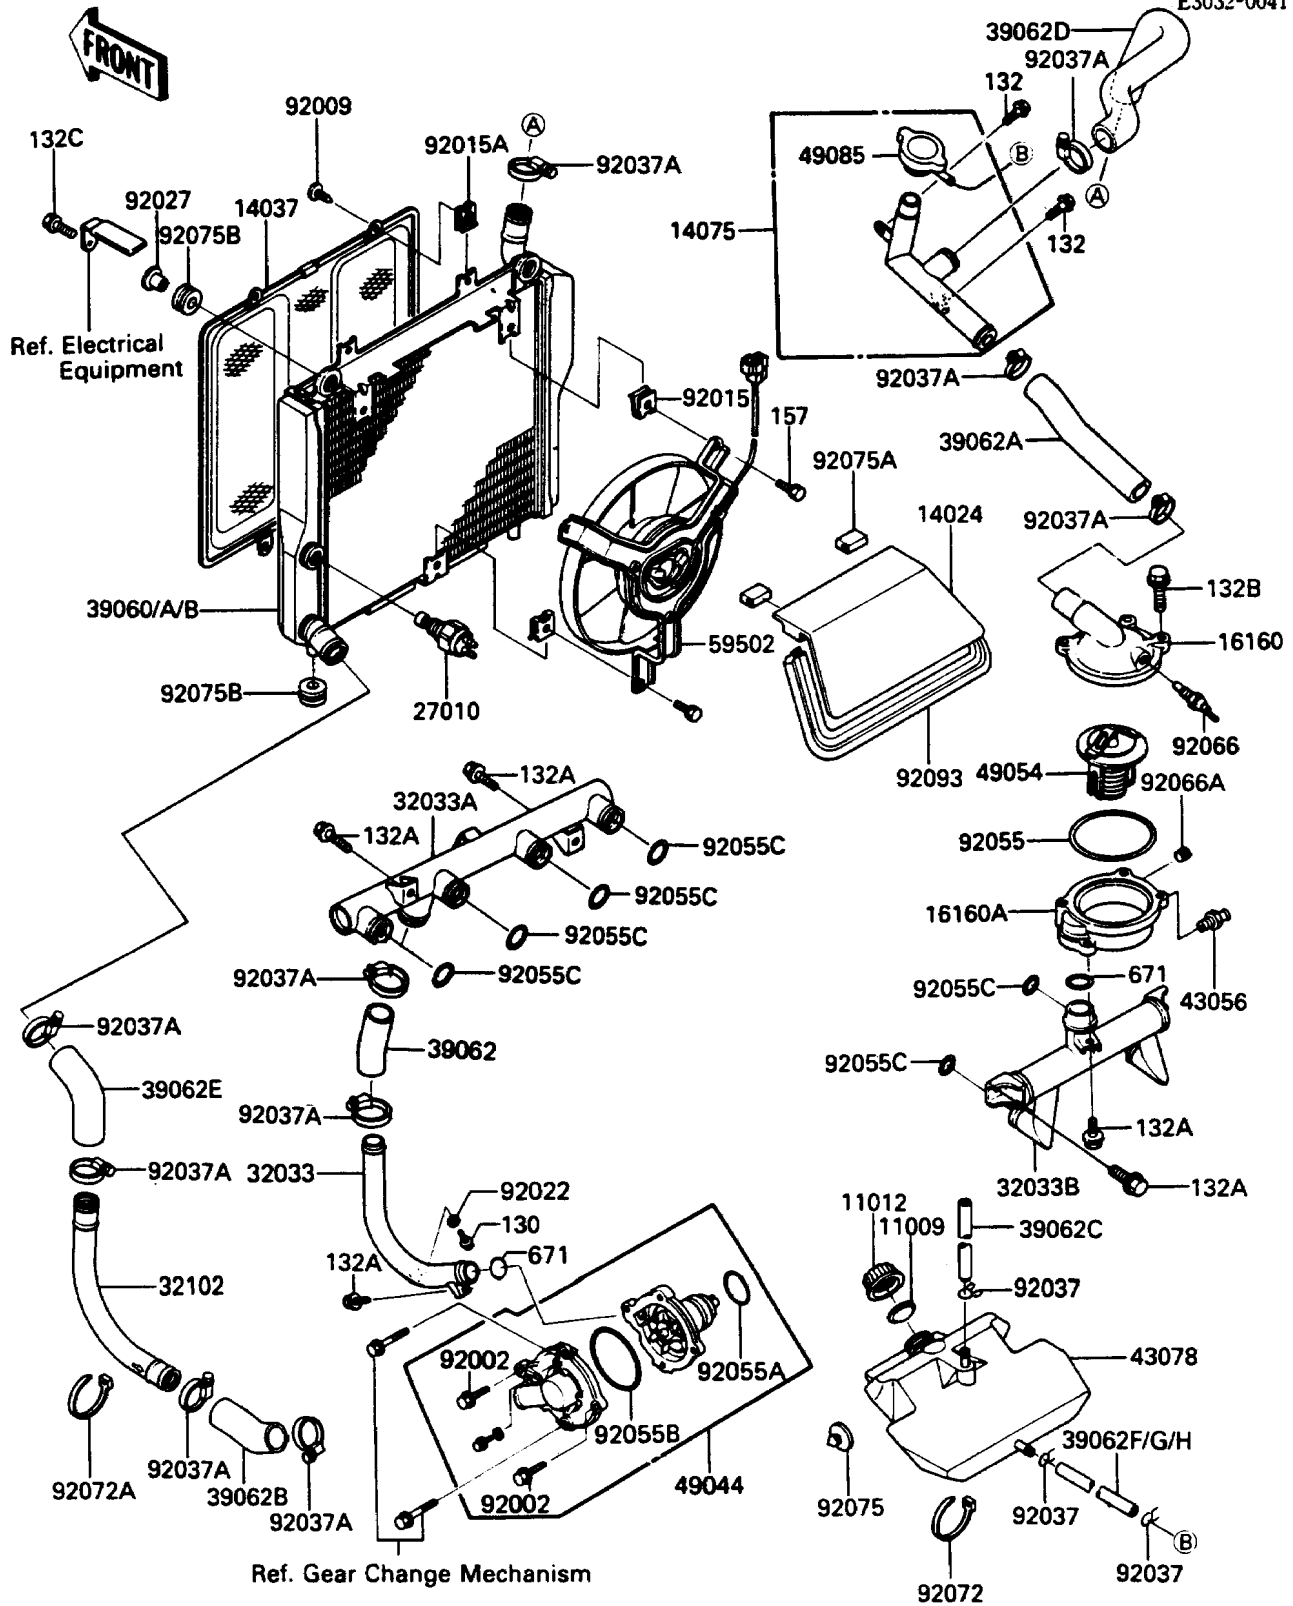

1986 Concours PARTS DIAGRAM

Radiator

E3032-0041

1986 Concours PARTS LIST

Radiator

ITEM NAME	PART NUMBER	QUANTITY
GASKET,RESERVOIR TANK CAP (Ref # 11009)	11009-1145	1
CAP (Ref # 11012)	11012-1084	1
COVER (Ref # 14024)	14024-1267	1
SCREEN,RADIATOR (Ref # 14037)	14037-1070	1
CAP-ASSY,RADIATOR (Ref # 14075)	14075-1055	1
BODY,THERMOSTAT,UPP (Ref # 16160)	16160-1067	1
BODY,THERMOSTAT,LWR (Ref # 16160A)	16160-1068	1
SWITCH,FAN (Ref # 27010)	27010-1202	1
PIPE (Ref # 32033)	32033-1206	1
PIPE (Ref # 32033A)	32033-1262	1
PIPE (Ref # 32033B)	32033-1719	1
PIPE (Ref # 32102)	32102-1023	1
RADIATOR (Ref # 39060)	39060-1068	1
RADIATOR (Ref # 39060B)	39060-1076	1
HOSE-COOLING (Ref # 39062)	39062-1072	1
HOSE-COOLING (Ref # 39062A)	39062-1091	1
HOSE-COOLING (Ref # 39062B)	39062-1092	1
HOSE-COOLING,5.5X10.5X1500 (Ref # 39062C)	39062-1144	1
HOSE-COOLING (Ref # 39062D)	39062-1164	1
HOSE-COOLING (Ref # 39062E)	39062-1165	1
HOSE-COOLING (Ref # 39062F)	39062-1196	1
HOSE-COOLING (Ref # 39062H)	39062-1226	1
BREATHER (Ref # 43056)	43056-003	1
RESERVOIR (Ref # 43078)	43078-1074	1
PUMP-WATER (Ref # 49044)	49044-1058	1
THERMOSTAT (Ref # 49054)	49054-1051	1
CAP-ASSY-PRESSURE (Ref # 49085)	49085-1053	1
FAN-ASSY (Ref # 59502)	59502-1067	1
BOLT,6X22 (Ref # 92002)	92002-1392	1