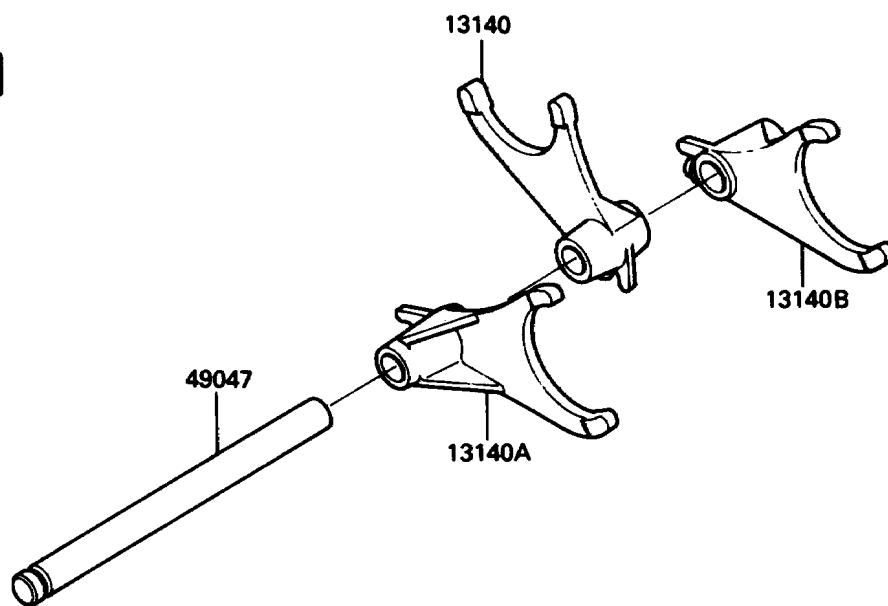

1986 Concours PARTS DIAGRAM

Gear Change Drum/Shift Fork(s)

E1362-0089

1986 Concours PARTS LIST

Gear Change Drum/Shift Fork(s)

ITEM NAME	PART NUMBER	QUANTITY
HOLDER,CHANGE DRUM (Ref # 13091)	13091-1275	1
HOLDER,NEUTRAL (Ref # 13091A)	13091-1334	1
FORK-SHIFT (Ref # 13140)	13140-1127	1
FORK-SHIFT (Ref # 13140A)	13140-1128	1
FORK-SHIFT (Ref # 13140B)	13140-1129	1
DRUM-ASSY-CHANGE (Ref # 13239)	13239-1122	1
PLATE-POSITION,CHANGE DRUM (Ref # 14014)	14014-1059	1
ROD-SHIFT (Ref # 49047)	49047-1055	1
PIN,DOWEL,4X15.8 (Ref # 92043)	92042-014	1
PIN,DOWEL,4X17.8 (Ref # 92043A)	92042-020	1
BEARING-BALL,16005(NTN) (Ref # 92045)	92045-1045	1
BOLT-SOCKET,6X16 (Ref # 120)	120P0616	1
SCREW-CSK-CROS,6X45 (Ref # 221)	221B0645	1
PIN-DOWEL,4X8 (Ref # 551)	551A0408	1