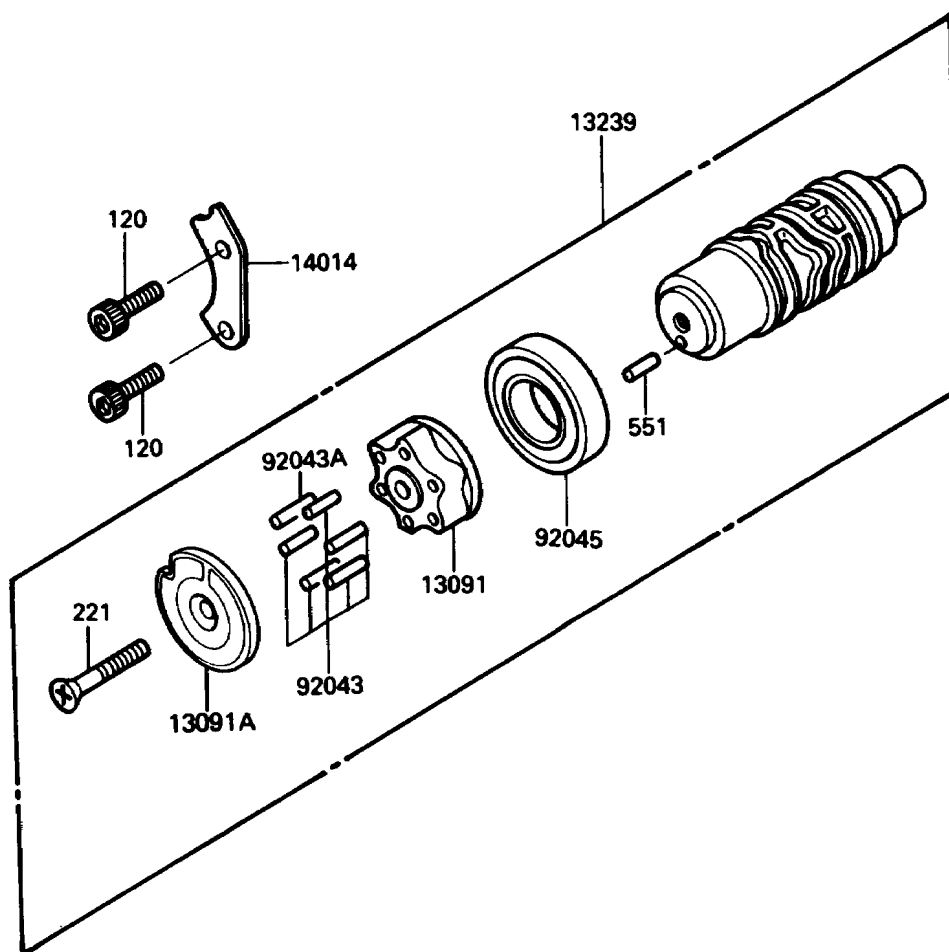

1986 Concours PARTS DIAGRAM

Gear Change Drum/Shift Fork(s)

E1362-0089

1986 Concours PARTS LIST

Gear Change Drum/Shift Fork(s)

ITEM NAME	PART NUMBER	QUANTITY
HOLDER,CHANGE DRUM (Ref # 13091)	13091-1275	1
HOLDER,NEUTRAL (Ref # 13091A)	13091-1334	1
FORK-SHIFT (Ref # 13140)	13140-1127	1
FORK-SHIFT (Ref # 13140A)	13140-1128	1
FORK-SHIFT (Ref # 13140B)	13140-1129	1
DRUM-ASSY-CHANGE (Ref # 13239)	13239-1122	1
PLATE-POSITION,CHANGE DRUM (Ref # 14014)	14014-1059	1
ROD-SHIFT (Ref # 49047)	49047-1055	1
PIN,DOWEL,4X15.8 (Ref # 92043)	92042-014	1
PIN,DOWEL,4X17.8 (Ref # 92043A)	92042-020	1
BEARING-BALL,16005(NTN) (Ref # 92045)	92045-1045	1
BOLT-SOCKET,6X16 (Ref # 120)	120P0616	1
SCREW-CSK-CROS,6X45 (Ref # 221)	221B0645	1
PIN-DOWEL,4X8 (Ref # 551)	551A0408	1