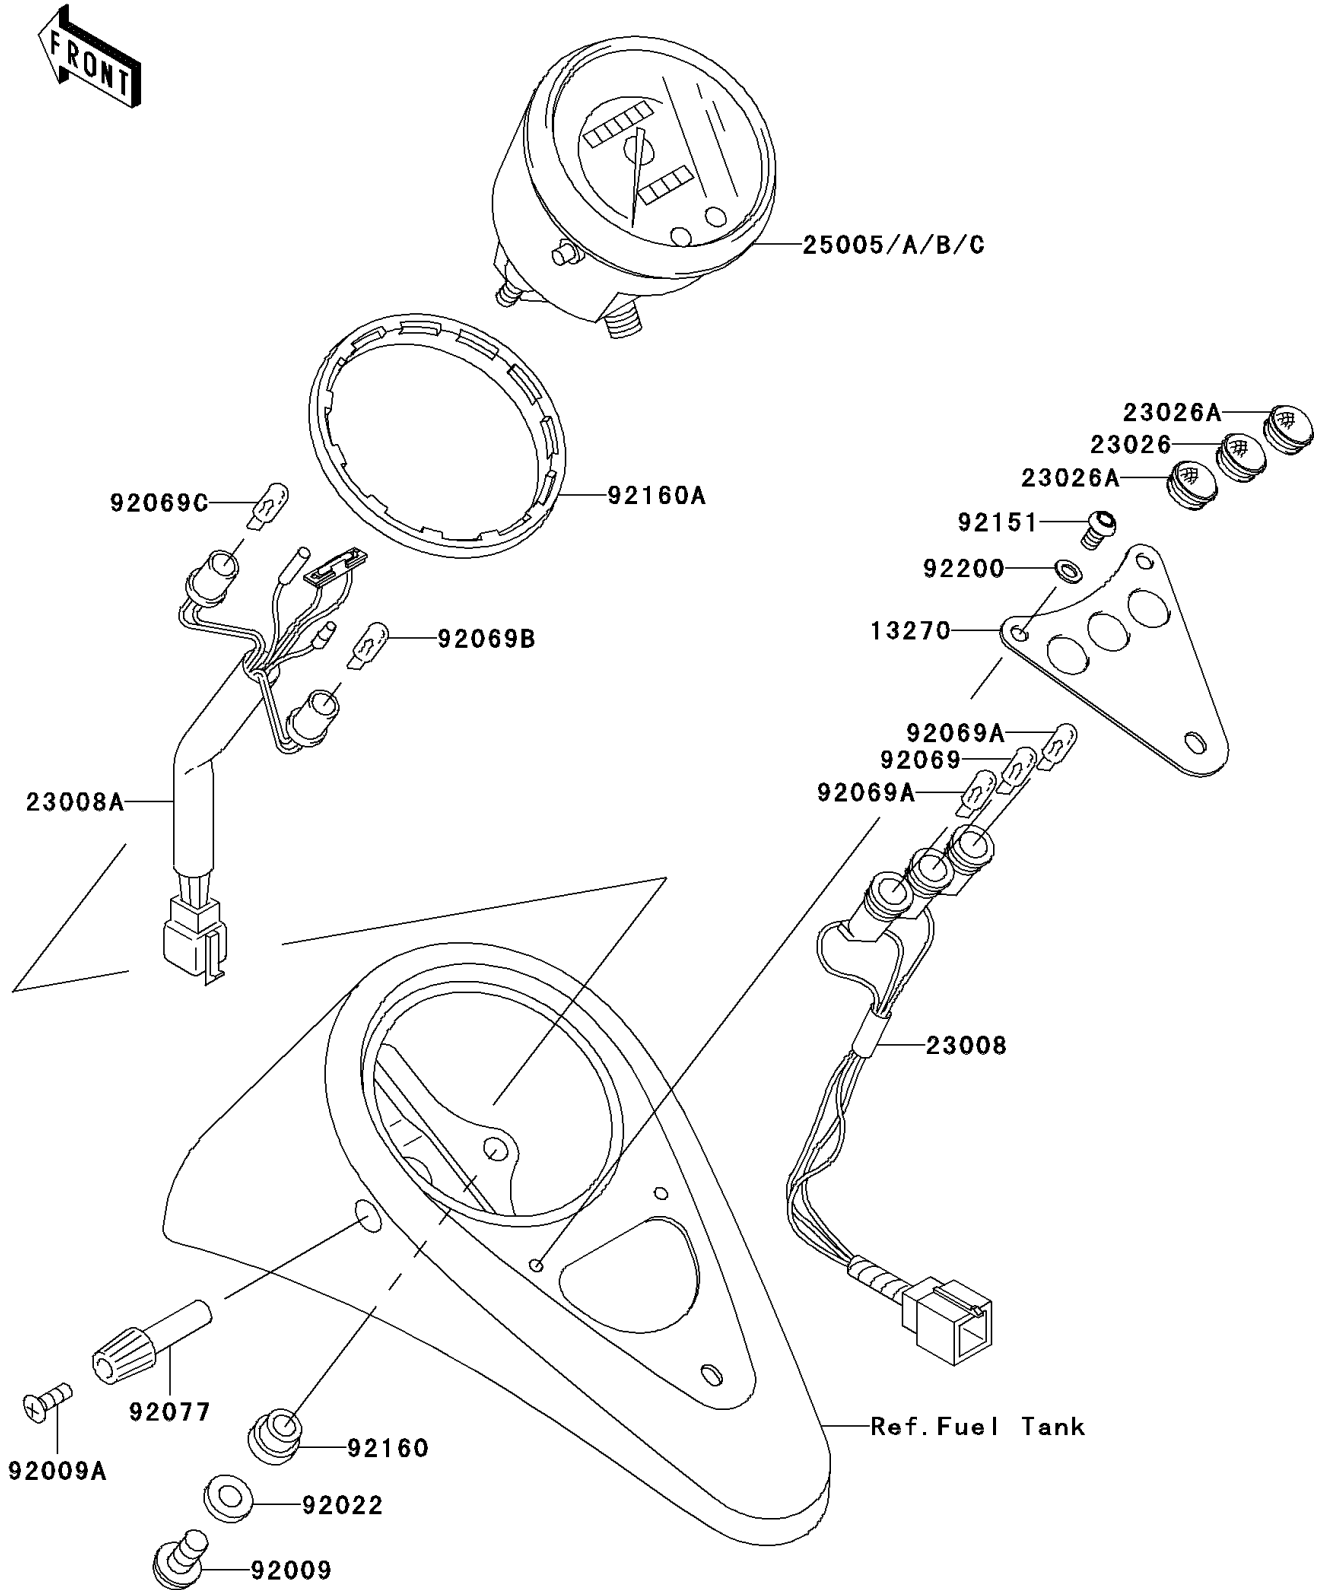

2001 Vulcan 800 Drifter PARTS DIAGRAM

Meter(s)

F2530

2001 Vulcan 800 Drifter PARTS LIST

Meter(s)

ITEM NAME	PART NUMBER	QUANTITY
PLATE,PILOT LAMP (Ref # 13270)	13270-1637	1
SOCKET-ASSY,PILOT LAMP (Ref # 23008)	23008-1546	1
SOCKET-ASSY,SPEEDOMETER (Ref # 23008A)	23008-1604	1
LENS,GREEN (Ref # 23026)	23026-1171	1
LENS,RED (Ref # 23026A)	23026-1173	2
SCREW,4X6 (Ref # 92009)	92009-1690	2
SCREW,3X8 (Ref # 92009A)	92009-1799	1
WASHER,4.3X12.5X1 (Ref # 92022)	92022-1949	2
BULB,12V 3.4W,T10 (Ref # 92069)	92069-1007	1
BULB,12V 1.7W,T10 (Ref # 92069A)	92069-1059	2
BULB,12V 3W,T6.5 (Ref # 92069B)	92069-1068	1
BULB,12V 1.7W,T6.5 (Ref # 92069C)	92069-1070	1
KNOB,TRIP (Ref # 92077)	92077-1117	1
BOLT,SOCKET,6X10 (Ref # 92151)	92151-1449	3
DAMPER (Ref # 92160)	92160-1068	2
DAMPER,SHOCK,METER (Ref # 92160A)	92160-1380	1
WASHER,6.2X10X1 (Ref # 92200)	92200-1465	3
SPEEDOMETER,MPH (Ref # 25005)	25005-1653	1
SPEEDOMETER,KPH (Ref # 25005A)	25005-1656	1