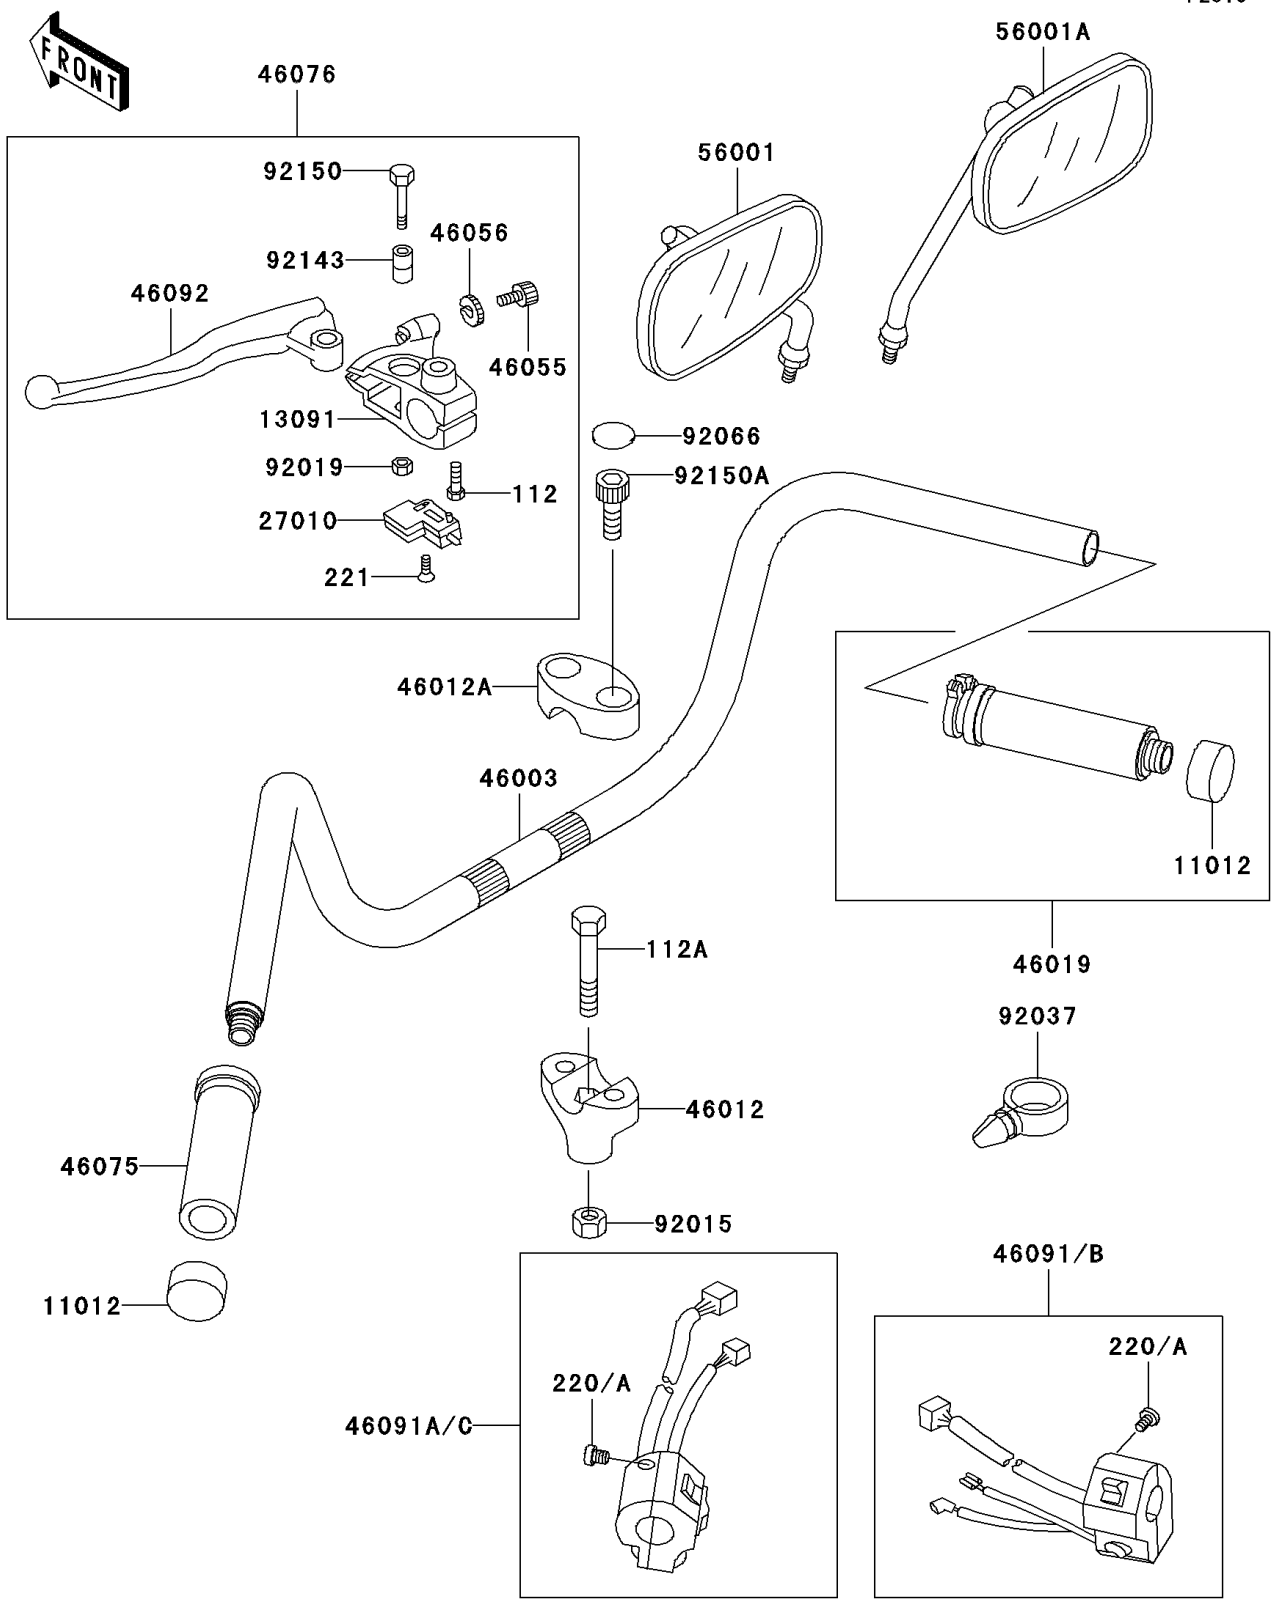

# 2001 Vulcan 800 Classic PARTS DIAGRAM

Handlebar

F2310

## 2001 Vulcan 800 Classic PARTS LIST

### Handlebar

ITEM NAME	PART NUMBER	QUANTITY
BOLT-UPSET (Ref # 112)	112G0620	1
BOLT-UPSET,10X65 (Ref # 112A)	112H1065	2
SCREW-PAN-CROS (Ref # 220)	220E0516	4
SCREW-CSK-CROS,3X20 (Ref # 221)	221B0320	1
CAP,GRIP END (Ref # 11012)	11012-1975	2
HOLDER,CLUTCH LEVER,SILVER (Ref # 13091)	13091-1671	1
SWITCH,CLUTCH (Ref # 27010)	27010-1268	1
HANDLE (Ref # 46003)	46003-1458	1
HOLDER-HANDLE,LWR (Ref # 46012)	46012-1272	2
HOLDER-HANDLE,UPP (Ref # 46012A)	46012-1273	2
GRIP-ASSY,THROTTLE (Ref # 46019)	46019-1109	1
SCREW,CABLE ADJUST,8MM (Ref # 46055)	46055-003	1
NUT,CABLE ADJUST LOCK,8MM (Ref # 46056)	46056-005	1
GRIP,LH (Ref # 46075)	46075-1074	1
LEVER-ASSY-GRIP,CLUTCH,SILVER (Ref # 46076)	46076-1174	1
HOUSING-ASSY-CONTROL,RH (Ref # 46091B)	46091-1637	1
HOUSING-ASSY-CONTROL,LH (Ref # 46091C)	46091-1638	1
LEVER-GRIP,CLUTCH (Ref # 46092)	46092-1164	1
MIRROR-ASSY,LH (Ref # 56001)	56001-1451	1
MIRROR-ASSY,RH (Ref # 56001A)	56001-1452	1
NUT,LOCK,FLANGED,10MM (Ref # 92015)	92015-1717	2
NUT,LOCK,6MM (Ref # 92019)	92019-008	1
CLAMP,HOSE (Ref # 92037)	92037-1827	2
PLUG (Ref # 92066)	92066-1285	4
COLLAR (Ref # 92143)	92143-1351	1
BOLT,LEVER SET (Ref # 92150)	92150-1330	1
BOLT,SOCKET,10X23 (Ref # 92150A)	92150-1942	4