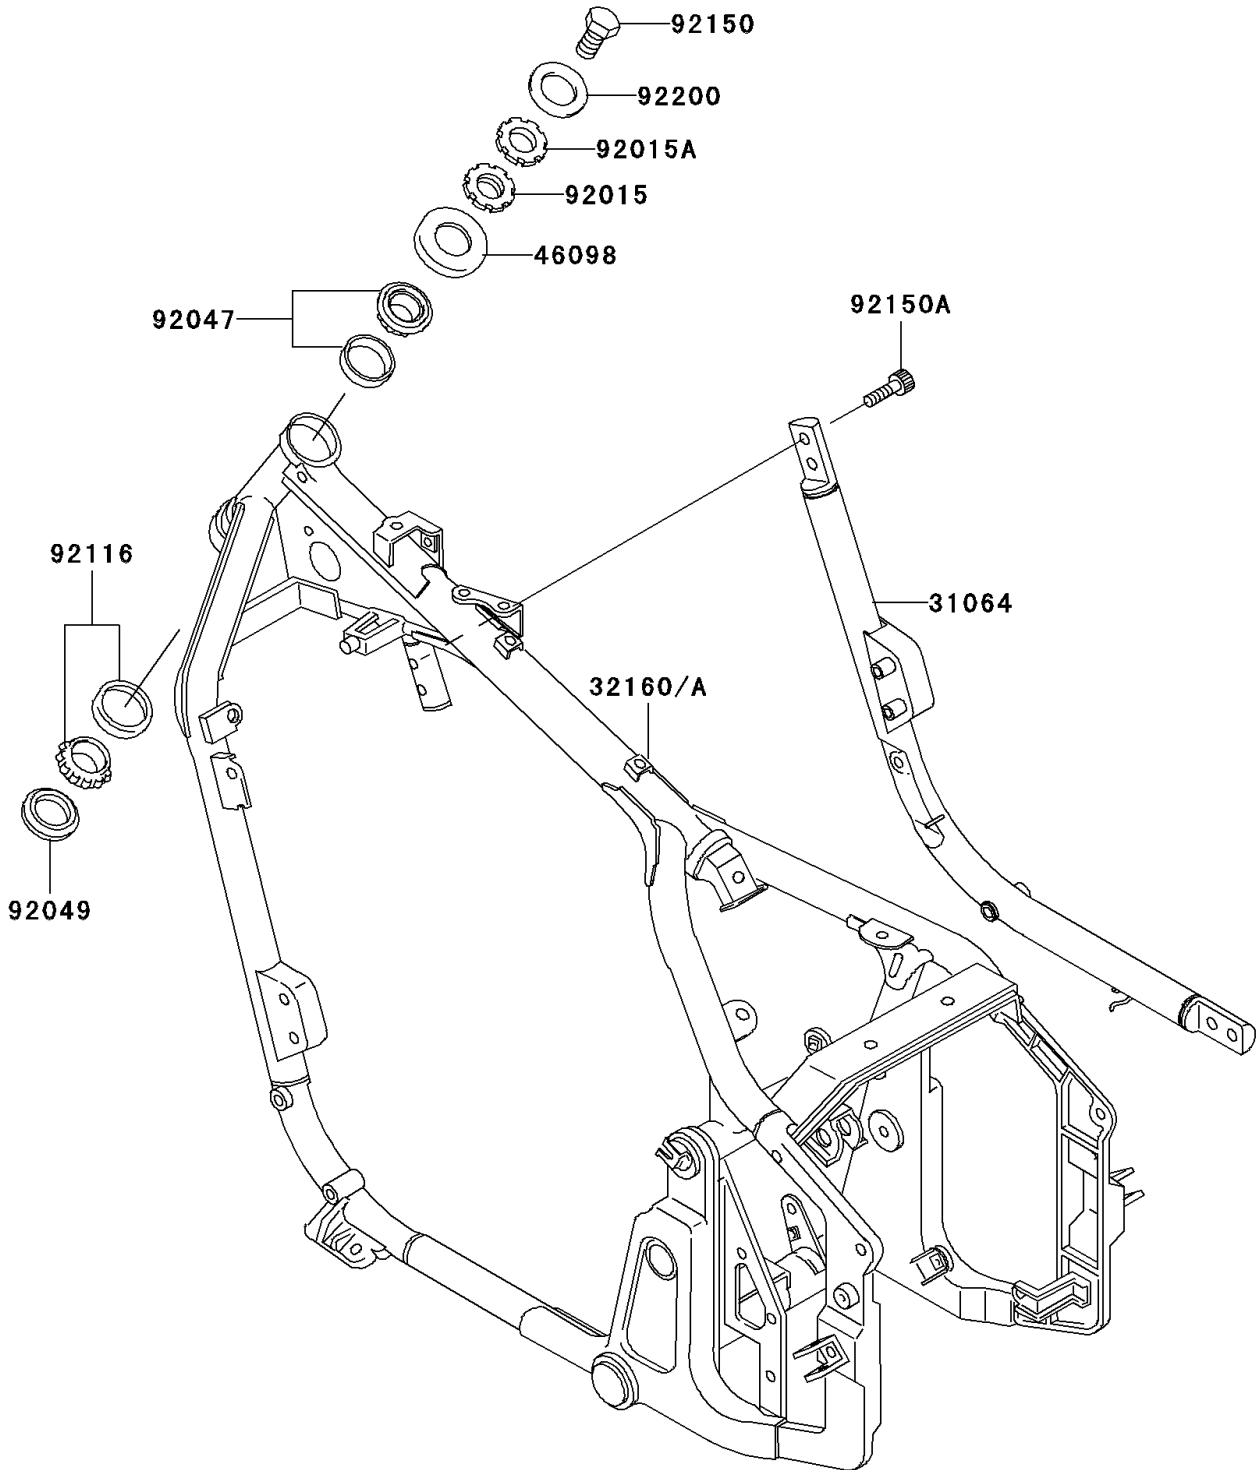

2002 Vulcan 800 Classic PARTS DIAGRAM

Frame

F2120

2002 Vulcan 800 Classic PARTS LIST

Frame

ITEM NAME	PART NUMBER	QUANTITY
-----------	-------------	----------