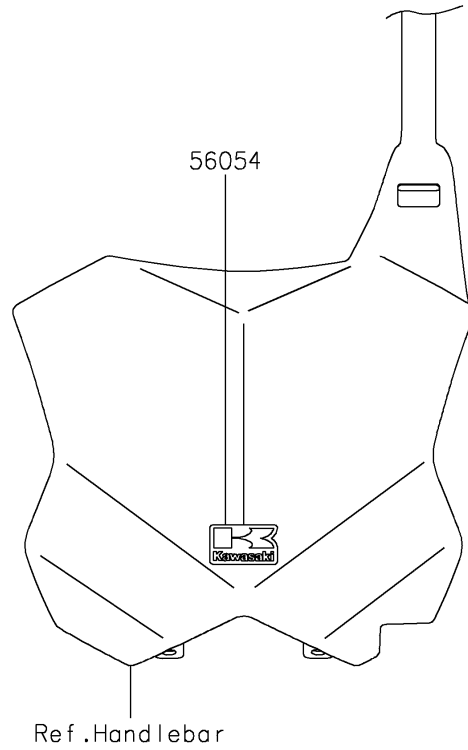

2021 KLX® 300R PARTS DIAGRAM

Decals(CMFNN/CMFNL)

F2861

2021 KLX®300R PARTS LIST

Decals(CMFNN/CMFNL)

ITEM NAME	PART NUMBER	QUANTITY
MARK,NUMBER PLATE,K (Ref # 56054)	56054-2249	1
PATTERN,SHROUD,LH (Ref # 56076)	56076-1373	1
PATTERN,SHROUD,RH (Ref # 56076A)	56076-1374	1