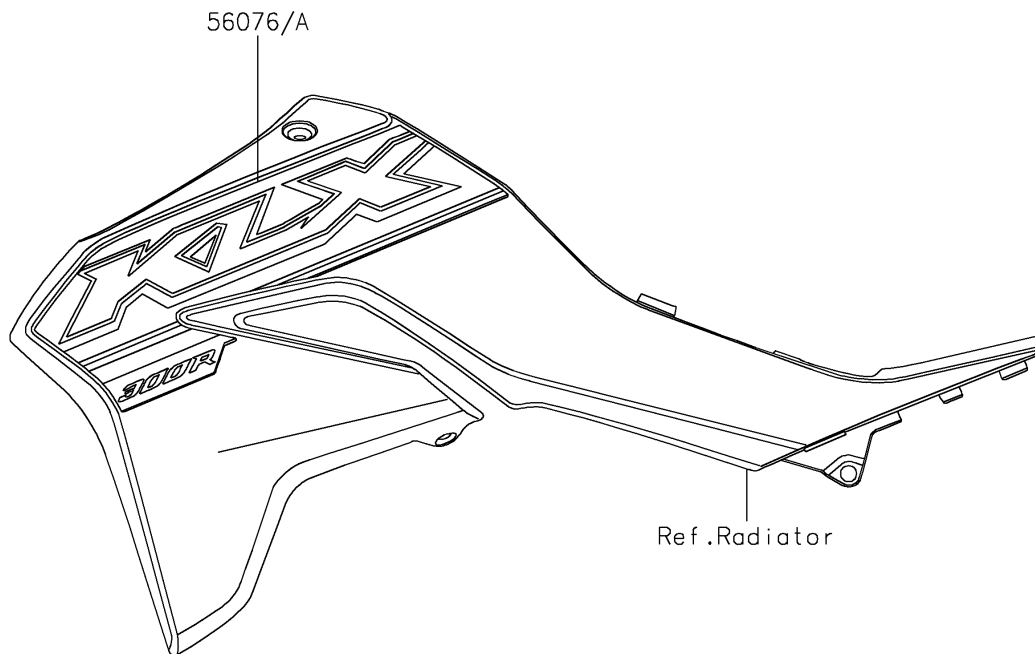

2021 KLX® 300R PARTS DIAGRAM

Decals(CMFNN/CMFNL)

F2861

2021 KLX®300R PARTS LIST

Decals(CMFNN/CMFNL)

ITEM NAME	PART NUMBER	QUANTITY
MARK,NUMBER PLATE,K (Ref # 56054)	56054-2249	1
PATTERN,SHROUD,LH (Ref # 56076)	56076-1373	1
PATTERN,SHROUD,RH (Ref # 56076A)	56076-1374	1