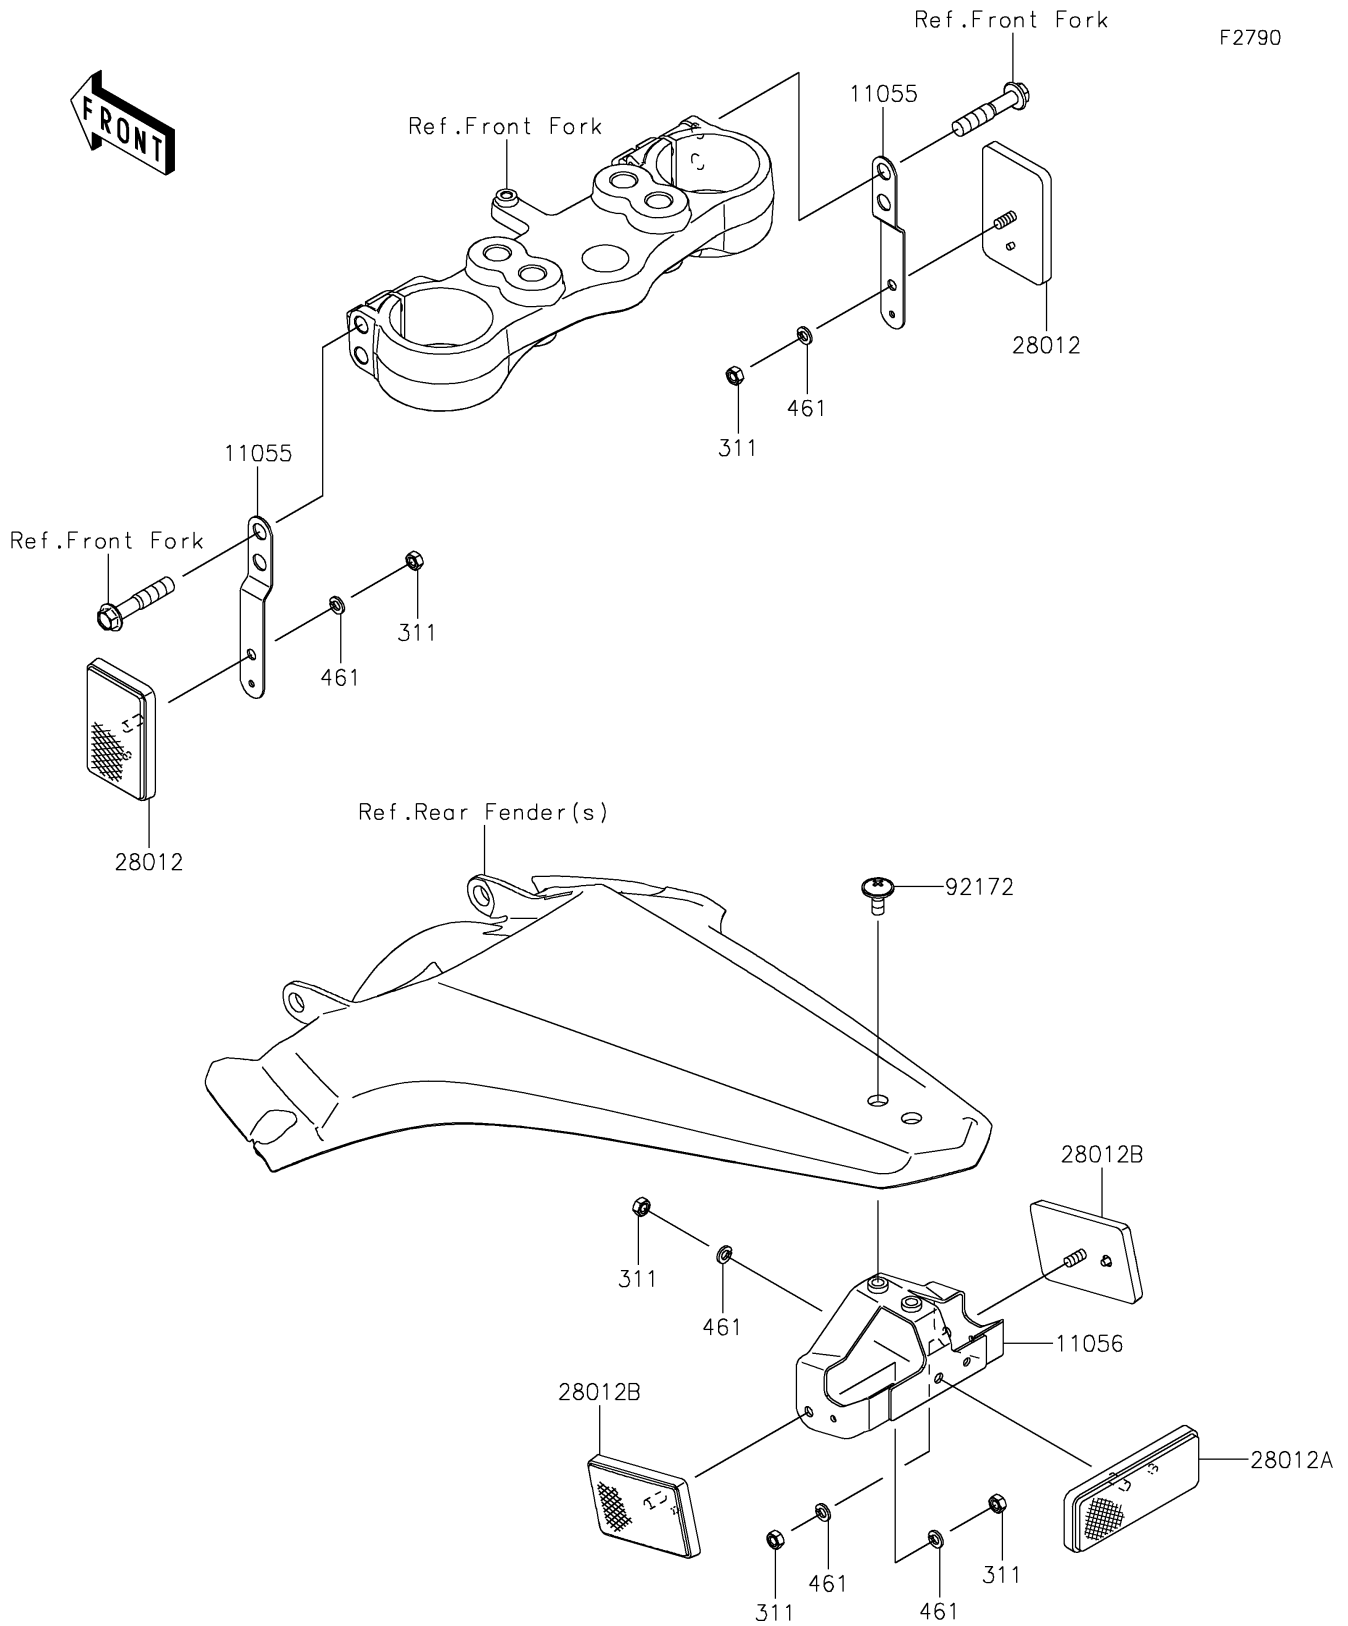

2021 KLX®300R PARTS DIAGRAM

Reflectors(CN)

F2790

2021 KLX®300R PARTS LIST

Reflectors(CN)

ITEM NAME	PART NUMBER	QUANTITY
BRACKET,REFLECTOR,FR (Ref # 11055)	11055-0080	2
BRACKET,REFLECTOR,RR (Ref # 11056)	11056-0111	1
REFLECTOR-REFLEX (Ref # 28012)	28012-1003	2
REFLECTOR-REFLEX (Ref # 28012A)	28012-1077	1
REFLECTOR-REFLEX (Ref # 28012B)	28012-1088	2
SCREW,6X14 (Ref # 92172)	92172-0401	2
NUT-HEX (Ref # 311)	311BA0500	5
WASHER-SPRING,5MM (Ref # 461)	461DA0500	5