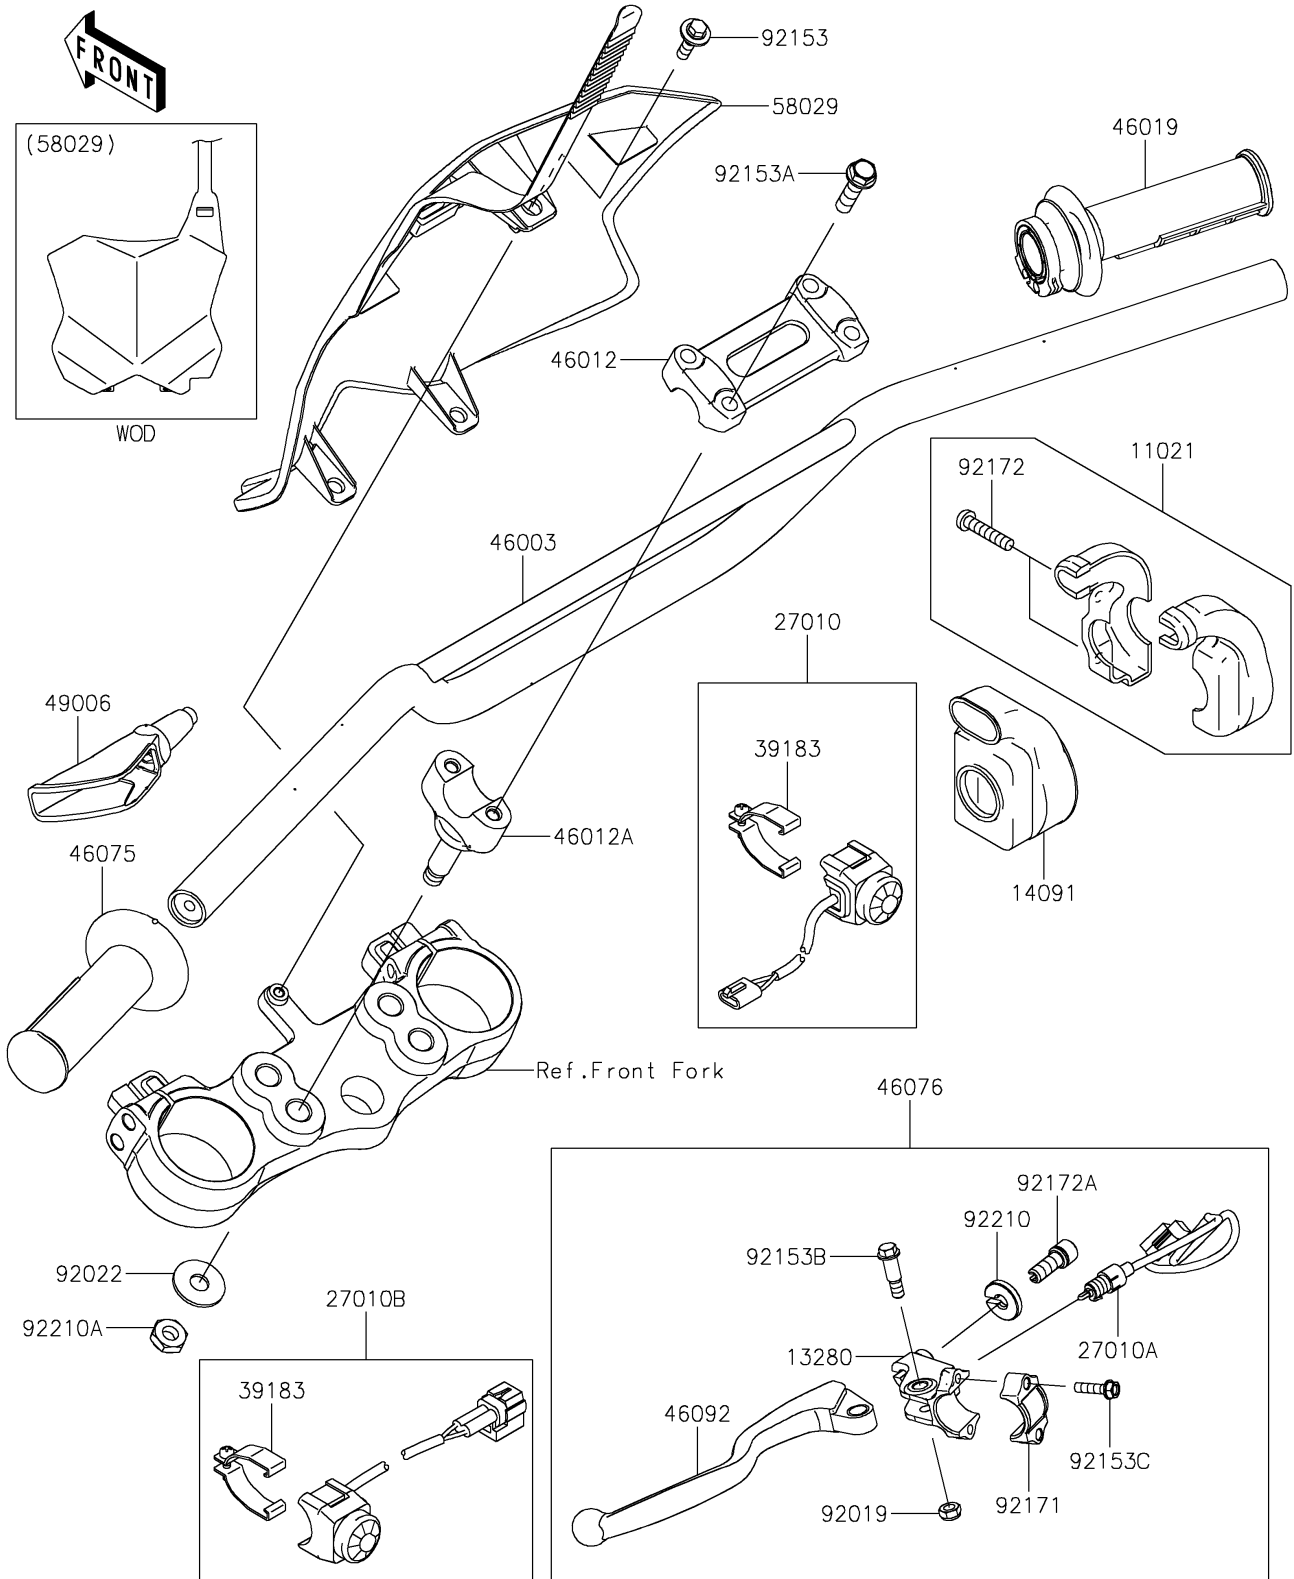

2021 KLX® 300R PARTS DIAGRAM

Handlebar

F2310

2021 KLX®300R PARTS LIST

Handlebar

ITEM NAME	PART NUMBER	QUANTITY
CASE-ASSY,THROTTLE (Ref # 11021)	11021-0035	1
HOLDER,CLUTCH LEVER (Ref # 13280)	13280-0256	1
COVER,THROTTLE CASE (Ref # 14091)	14091-0182	1
SWITCH,ENGINE START (Ref # 27010)	27010-0069	1
SWITCH,CLUTCH (Ref # 27010A)	27010-0071	1
SWITCH,ENGINE STOP (Ref # 27010B)	27010-0826	1
BAND-ASSY,SWITCH (Ref # 39183)	39183-1059	2
HANDLE,P.SILVER (Ref # 46003)	46003-0781-458	1
HOLDER-HANDLE,UPP,F.S.BLACK (Ref # 46012)	46012-0010-18R	1
HOLDER-HANDLE,LWR,F.S.BLACK (Ref # 46012A)	46012-0412-18R	2
GRIP-ASSY,THROTTLE (Ref # 46019)	46019-0041	1
GRIP,LH (Ref # 46075)	46075-0072	1
LEVER-ASSY-GRIP,CLUTCH (Ref # 46076)	46076-0049	1
LEVER-GRIP,CLUTCH (Ref # 46092)	46092-0026	1
BOOT,LEVER HOLDER (Ref # 49006)	49006-0080	1
PLATE-NUMBER,B.WHITE (Ref # 58029)	58029-0013-266	1
NUT,LOCK,6MM (Ref # 92019)	92019-008	1
WASHER,10.2X28X2 (Ref # 92022)	92022-1088	2
BOLT,FLANGED,6X22 (Ref # 92153)	92153-0950	1
BOLT,FLANGED,8X30 (Ref # 92153A)	92153-1519	4
BOLT,6MM (Ref # 92153B)	92153-1897	1
BOLT,5X20 (Ref # 92153C)	92153-1898	2
CLAMP,LEVER HOLDER (Ref # 92171)	92171-1671	1
SCREW,5X20 (Ref # 92172)	92172-0069	2
SCREW,CABLE ADJUST,8MM (Ref # 92172A)	92172-0330	1
NUT,CABLE ADJUST (Ref # 92210)	92210-0411	1
NUT,LOCK,10MM (Ref # 92210A)	92210-1184	2