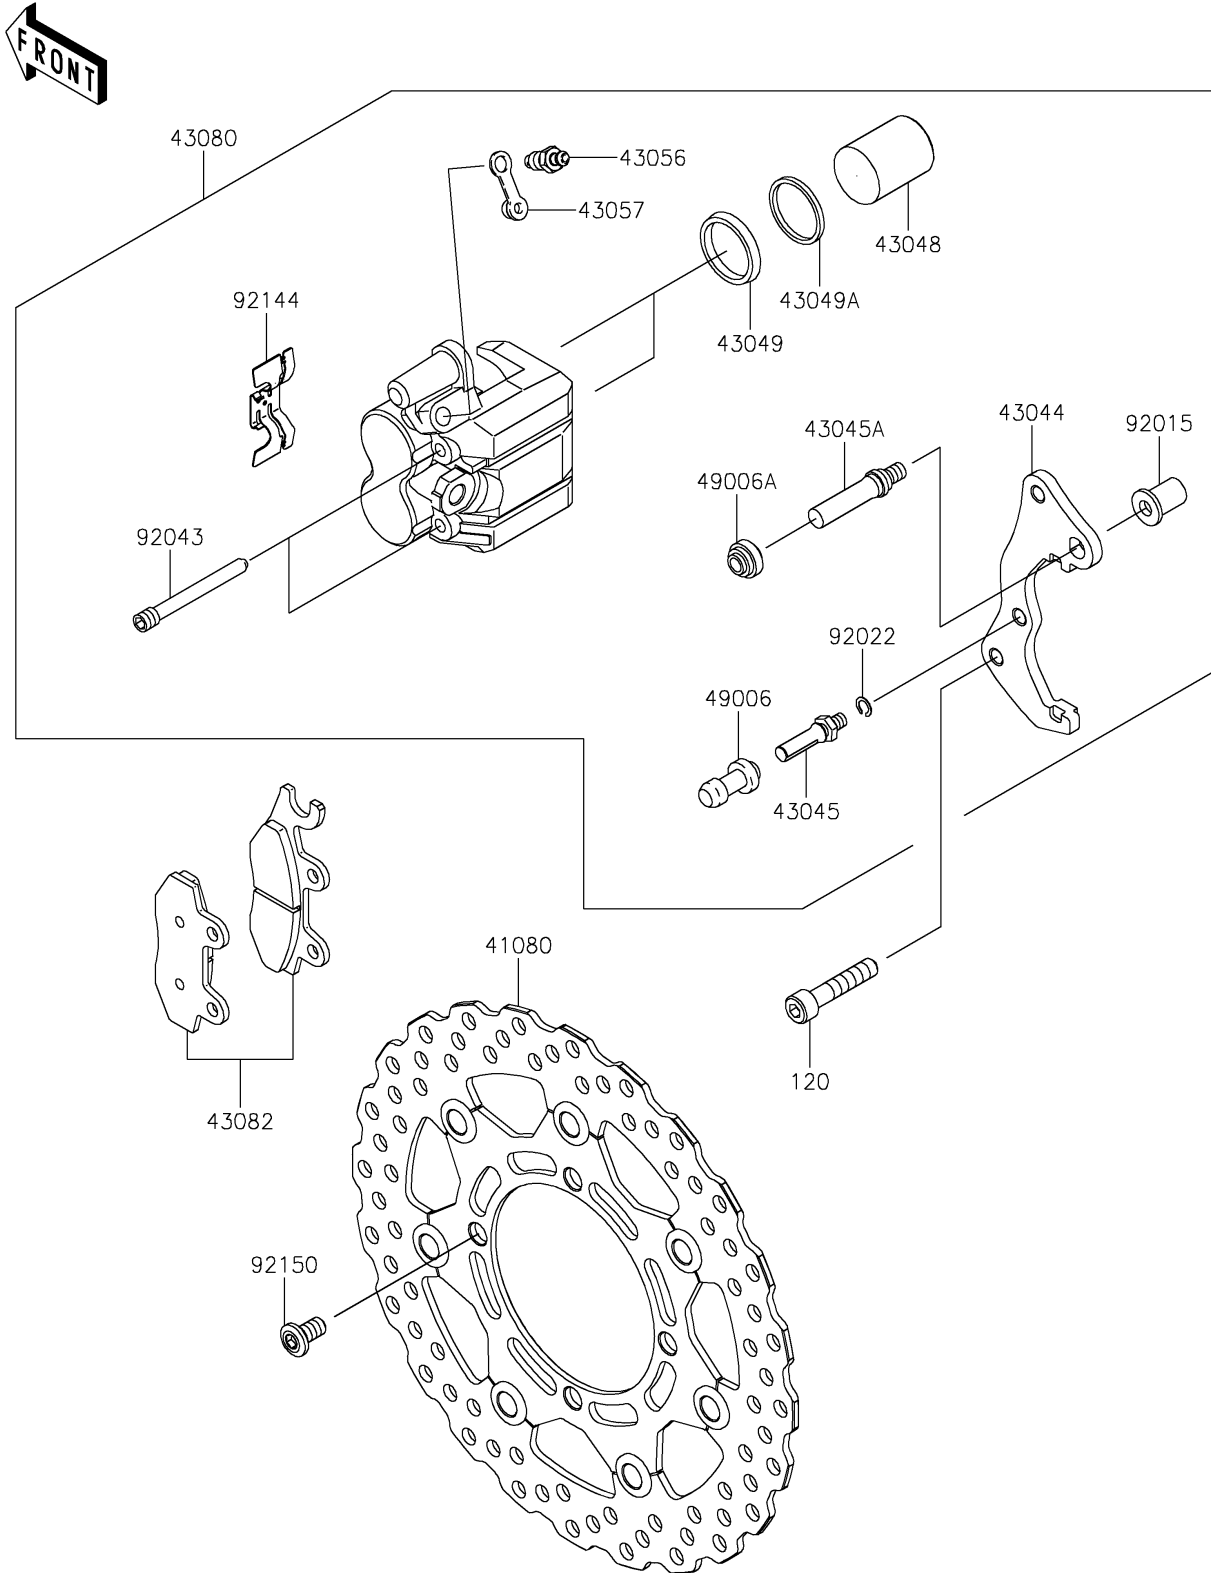

# 2021 KLX® 300R PARTS DIAGRAM

Front Brake

F2292

## 2021 KLX®300R PARTS LIST

### Front Brake

ITEM NAME	PART NUMBER	QUANTITY
DISC,FR,SILVER+SIL (Ref # 41080)	41080-0705-S6	1
HOLDER-COMP-CALIPER (Ref # 43044)	43044-0094	1
SHAFT-CALIPER (Ref # 43045)	43045-1010	1
SHAFT-CALIPER (Ref # 43045A)	43045-1052	1
PISTON-CALIPER (Ref # 43048)	43048-0011	2
PACKING,PISTON SEAL (Ref # 43049)	43049-1060	2
PACKING,PISTON SEAL (Ref # 43049A)	43049-1061	2
BREATHER-BRAKE (Ref # 43056)	43056-0004	1
CAP-BREATHER (Ref # 43057)	43057-1001	1
CALIPER-SUB-ASSY (Ref # 43080)	43080-0218	1
PAD-ASSY-BRAKE (Ref # 43082)	43082-0060	1
BOOT,CALIPER (Ref # 49006)	49006-1088	1
BOOT,CALIPER (Ref # 49006A)	49006-1242	1
NUT (Ref # 92015)	92015-1740	1
WASHER,WAVE (Ref # 92022)	92022-1373	1
PIN,HANGER (Ref # 92043)	92043-1416	2
SPRING,PAD (Ref # 92144)	92144-1847	1
BOLT,DISC PLATE,8X15 (Ref # 92150)	92150-1811	4
BOLT-SOCKET,8X40 (Ref # 120)	120CA0840	2