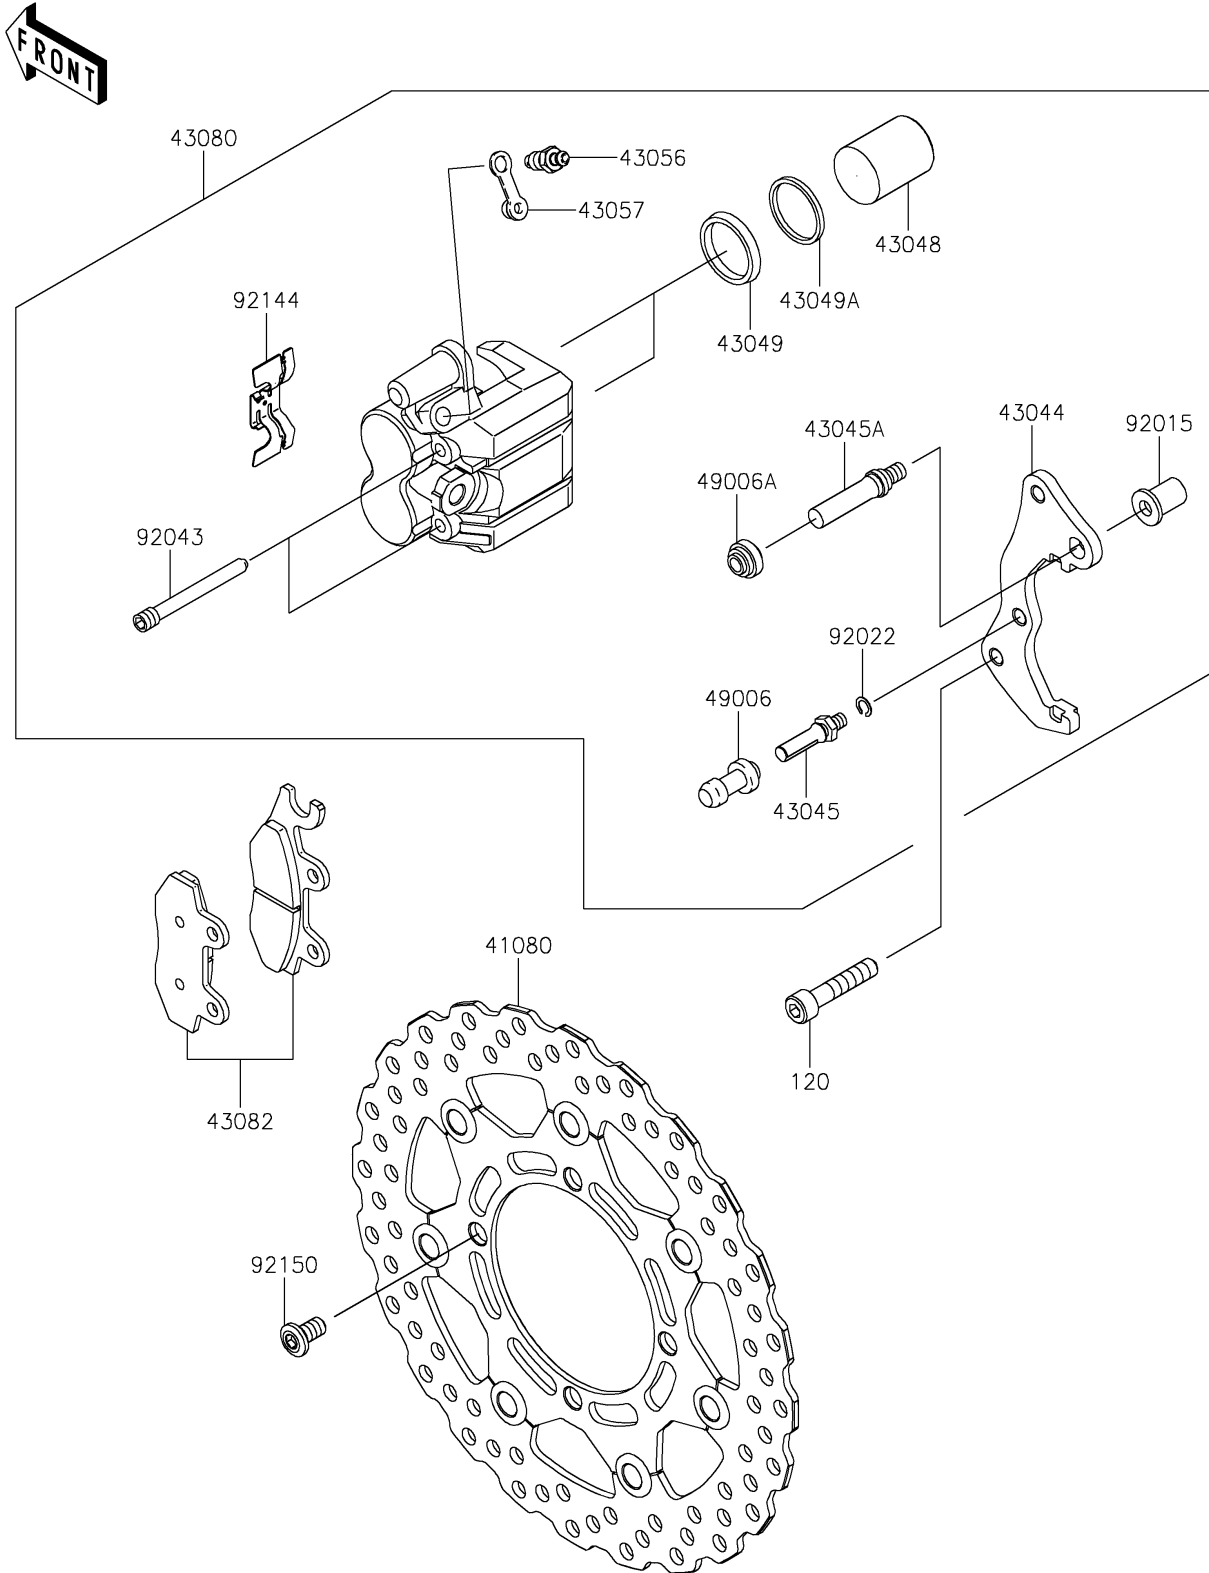

2021 KLX® 300R PARTS DIAGRAM

Front Brake

F2292

2021 KLX®300R PARTS LIST

Front Brake

ITEM NAME	PART NUMBER	QUANTITY
DISC,FR,SILVER+SIL (Ref # 41080)	41080-0705-S6	1
HOLDER-COMP-CALIPER (Ref # 43044)	43044-0094	1
SHAFT-CALIPER (Ref # 43045)	43045-1010	1
SHAFT-CALIPER (Ref # 43045A)	43045-1052	1
PISTON-CALIPER (Ref # 43048)	43048-0011	2
PACKING,PISTON SEAL (Ref # 43049)	43049-1060	2
PACKING,PISTON SEAL (Ref # 43049A)	43049-1061	2
BREATHER-BRAKE (Ref # 43056)	43056-0004	1
CAP-BREATHER (Ref # 43057)	43057-1001	1
CALIPER-SUB-ASSY (Ref # 43080)	43080-0218	1
PAD-ASSY-BRAKE (Ref # 43082)	43082-0060	1
BOOT,CALIPER (Ref # 49006)	49006-1088	1
BOOT,CALIPER (Ref # 49006A)	49006-1242	1
NUT (Ref # 92015)	92015-1740	1
WASHER,WAVE (Ref # 92022)	92022-1373	1
PIN,HANGER (Ref # 92043)	92043-1416	2
SPRING,PAD (Ref # 92144)	92144-1847	1
BOLT,DISC PLATE,8X15 (Ref # 92150)	92150-1811	4
BOLT-SOCKET,8X40 (Ref # 120)	120CA0840	2