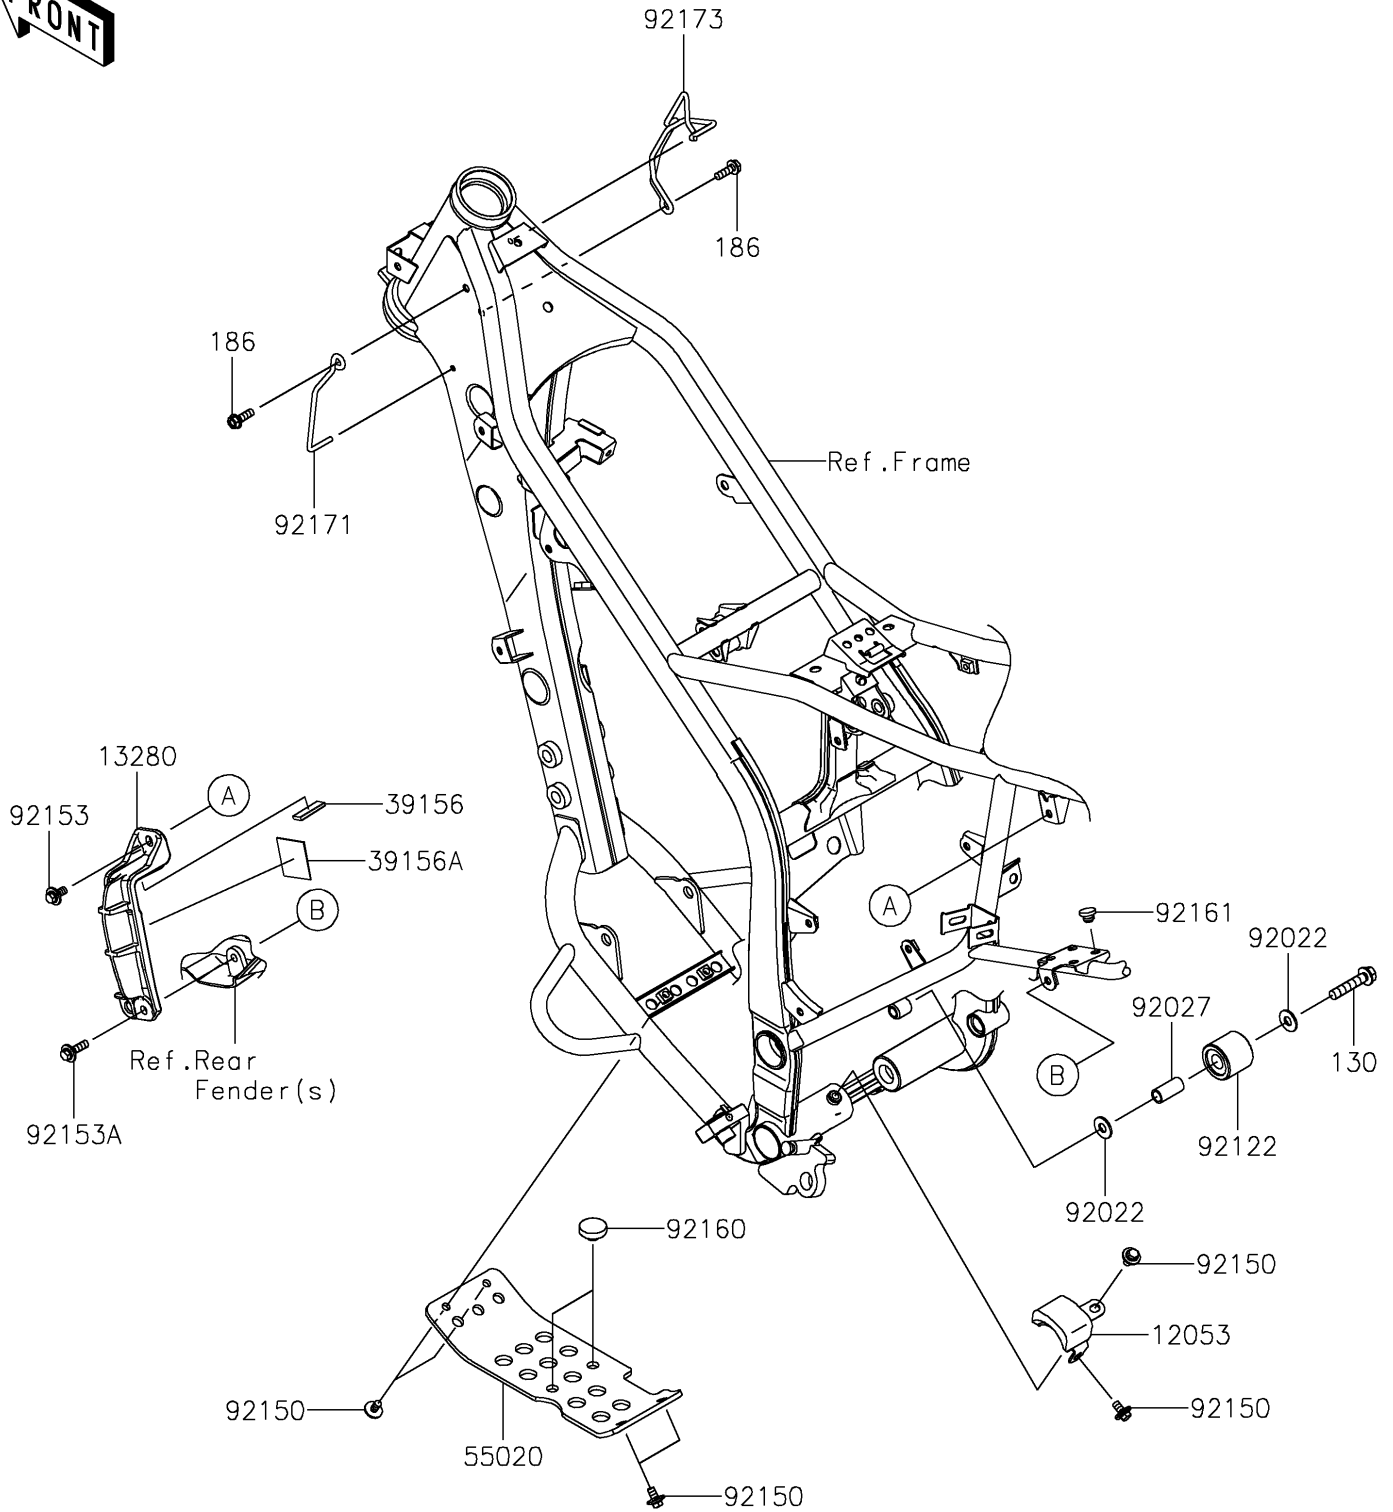

# 2021 KLX®300R PARTS DIAGRAM

## Frame Fittings

F2131

## 2021 KLX®300R PARTS LIST

### Frame Fittings

ITEM NAME	PART NUMBER	QUANTITY
GUIDE-CHAIN (Ref # 12053)	12053-0001	1
HOLDER,BATTERY (Ref # 13280)	13280-0944	1
PAD,30X10X3 (Ref # 39156)	39156-2553	1
PAD,34X34X1 (Ref # 39156A)	39156-2554	1
GUARD,ENGINE (Ref # 55020)	55020-1456	1
WASHER,8.5X20X1.6 (Ref # 92022)	92022-1561	2
COLLAR,CHAIN ROLLER (Ref # 92027)	92027-1670	1
ROLLER,CHAIN GUIDE (Ref # 92122)	92122-1153	1
BOLT,6X12 (Ref # 92150)	92150-1435	6
BOLT,FLANGED,6X14 (Ref # 92153)	92153-0936	1
BOLT,FLANGED,6X22 (Ref # 92153A)	92153-0950	1
DAMPER (Ref # 92160)	92160-1396	2
DAMPER (Ref # 92161)	92161-1084	4
CLAMP,HARNESS,LH (Ref # 92171)	92171-1775	1
CLAMP,HARNESS,RH (Ref # 92173)	92173-2206	1
BOLT-FLANGED,8X40 (Ref # 130)	130BA0840	1
BOLT-UPSET-WP,6X20 (Ref # 186)	186BA0620	2