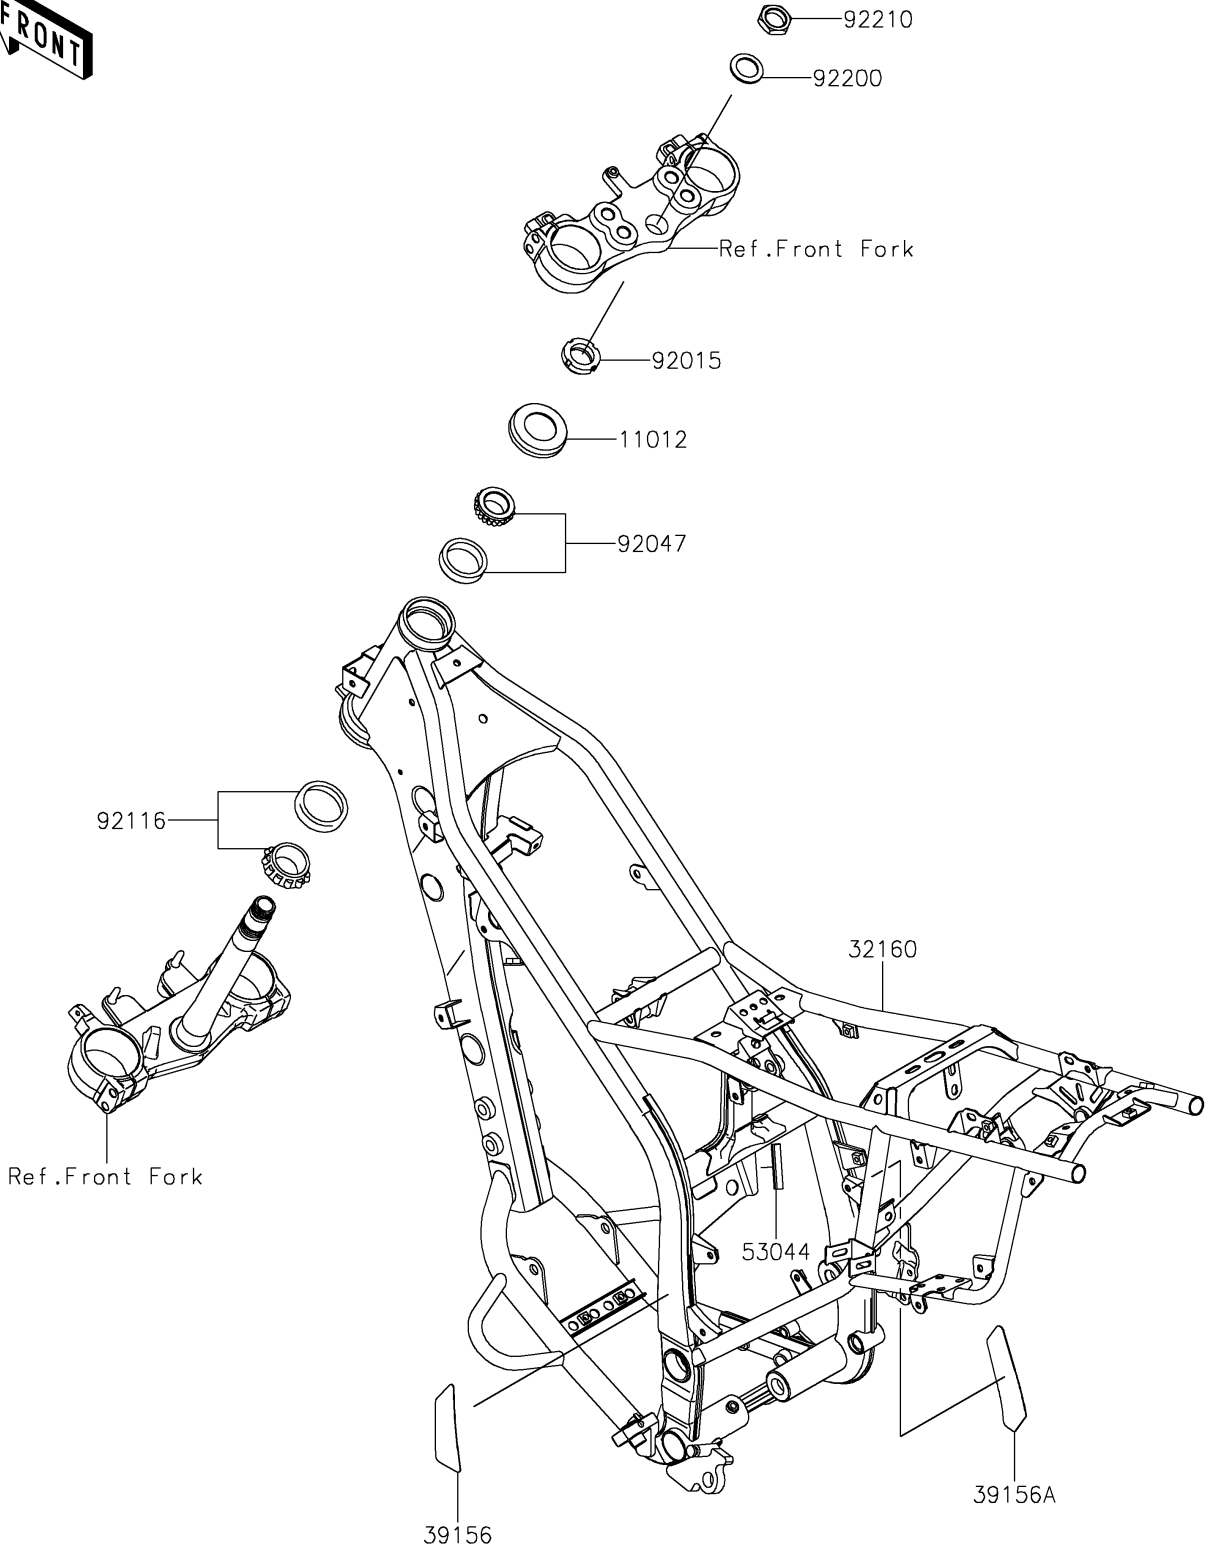

2022 KLX300R PARTS DIAGRAM

Frame

F2120

2022 KLX300R PARTS LIST

Frame

ITEM NAME	PART NUMBER	QUANTITY
CAP,STEERING STEM (Ref # 11012)	11012-1762	1
FRAME-COMP,P.SILVER (Ref # 32160)	32160-1832-458	1
PAD,FRAME,LH (Ref # 39156)	39156-2529	1
PAD,FRAME,RH (Ref # 39156A)	39156-2530	1
TRIM (Ref # 53044)	53044-0580	1
NUT,25MM,T=12 (Ref # 92015)	92015-1546	1
RACE,ROLLER,32005JR RS (Ref # 92047)	92047-017	1
BEARING-ROLLER,HI-CAP32006JRRS (Ref # 92116)	92116-1069	1
WASHER,STEERING STEM (Ref # 92200)	92200-0517	1
NUT,STEERING STEM,22MM (Ref # 92210)	92210-1521	1