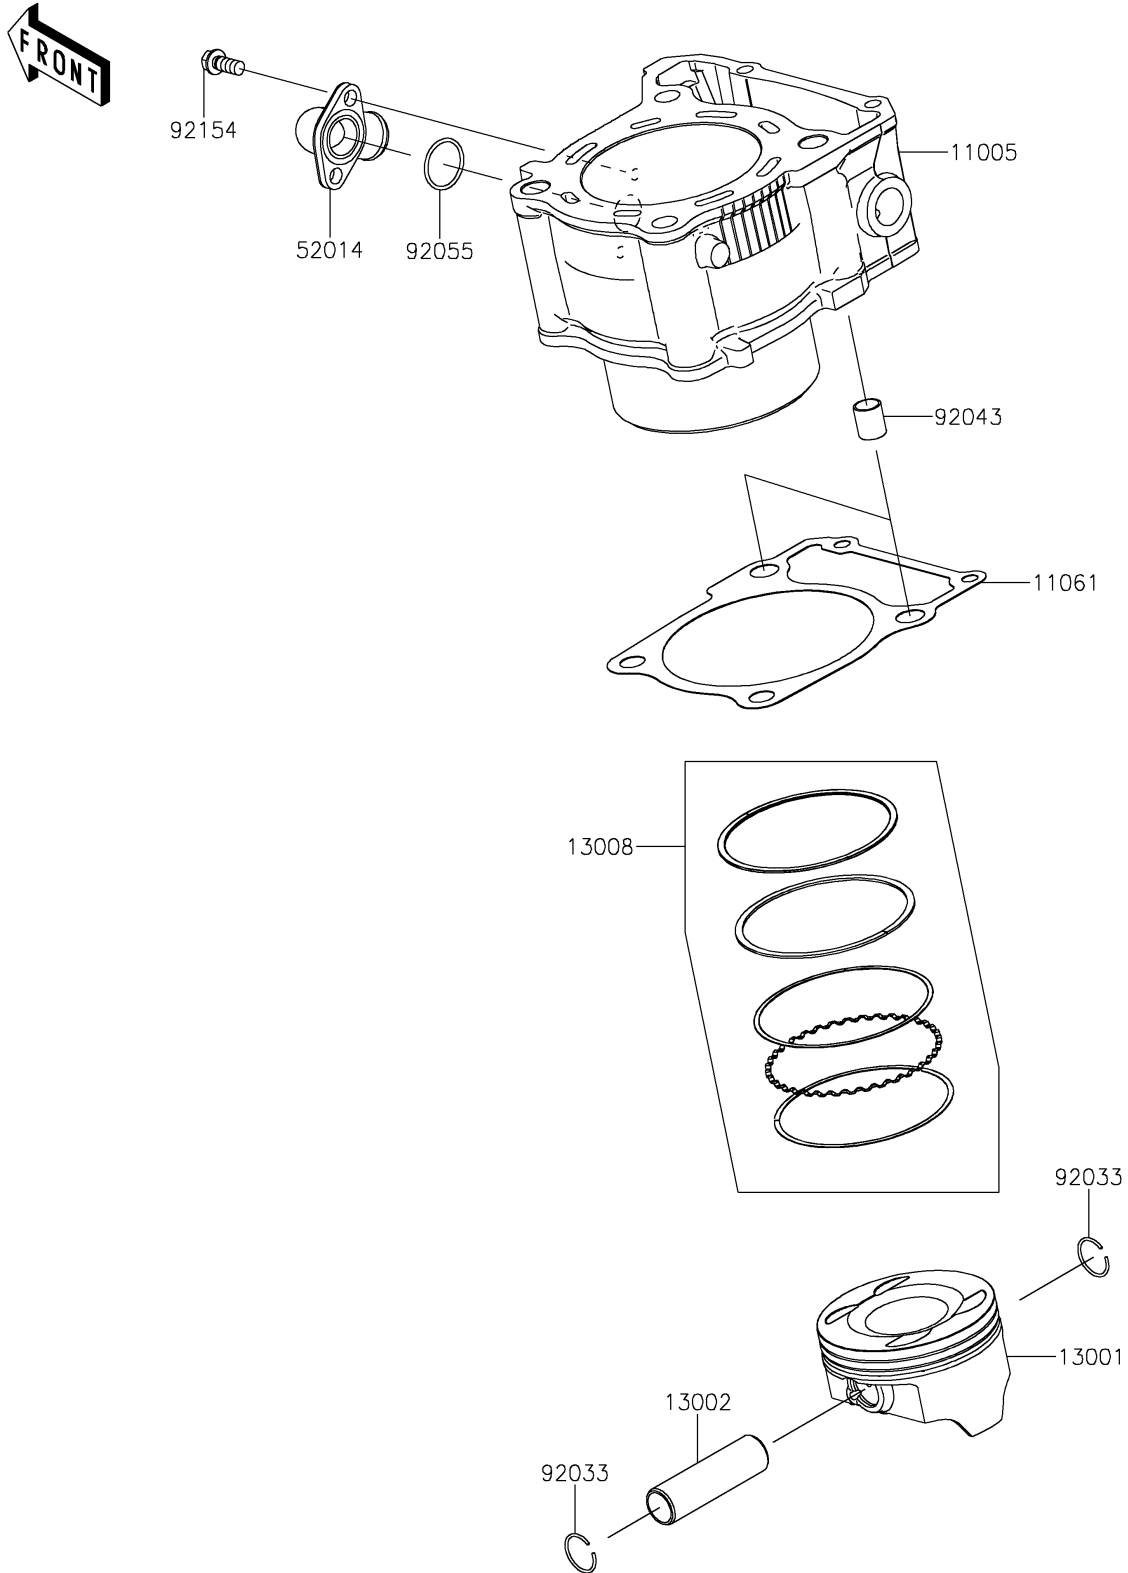

2021 KLX® 300R PARTS DIAGRAM

Cylinder/Piston(s)

E1120

2021 KLX®300R PARTS LIST

Cylinder/Piston(s)

ITEM NAME	PART NUMBER	QUANTITY
CYLINDER-ENGINE (Ref # 11005)	11005-0720	1
GASKET,CYLINDER BASE (Ref # 11061)	11061-1307	1
PISTON-ENGINE (Ref # 13001)	13001-0811	1
PIN-PISTON (Ref # 13002)	13002-1109	1
RING-SET-PISTON,STD (Ref # 13008)	13008-1071	1
ELBOW (Ref # 52014)	52014-0026	1
RING-SNAP (Ref # 92033)	92033-1054	2
PIN,10.1X12X14 (Ref # 92043)	92043-4009	2
RING-O,19.5X1.5 (Ref # 92055)	92055-055	1
BOLT,6X14 (Ref # 92154)	92154-4129	2