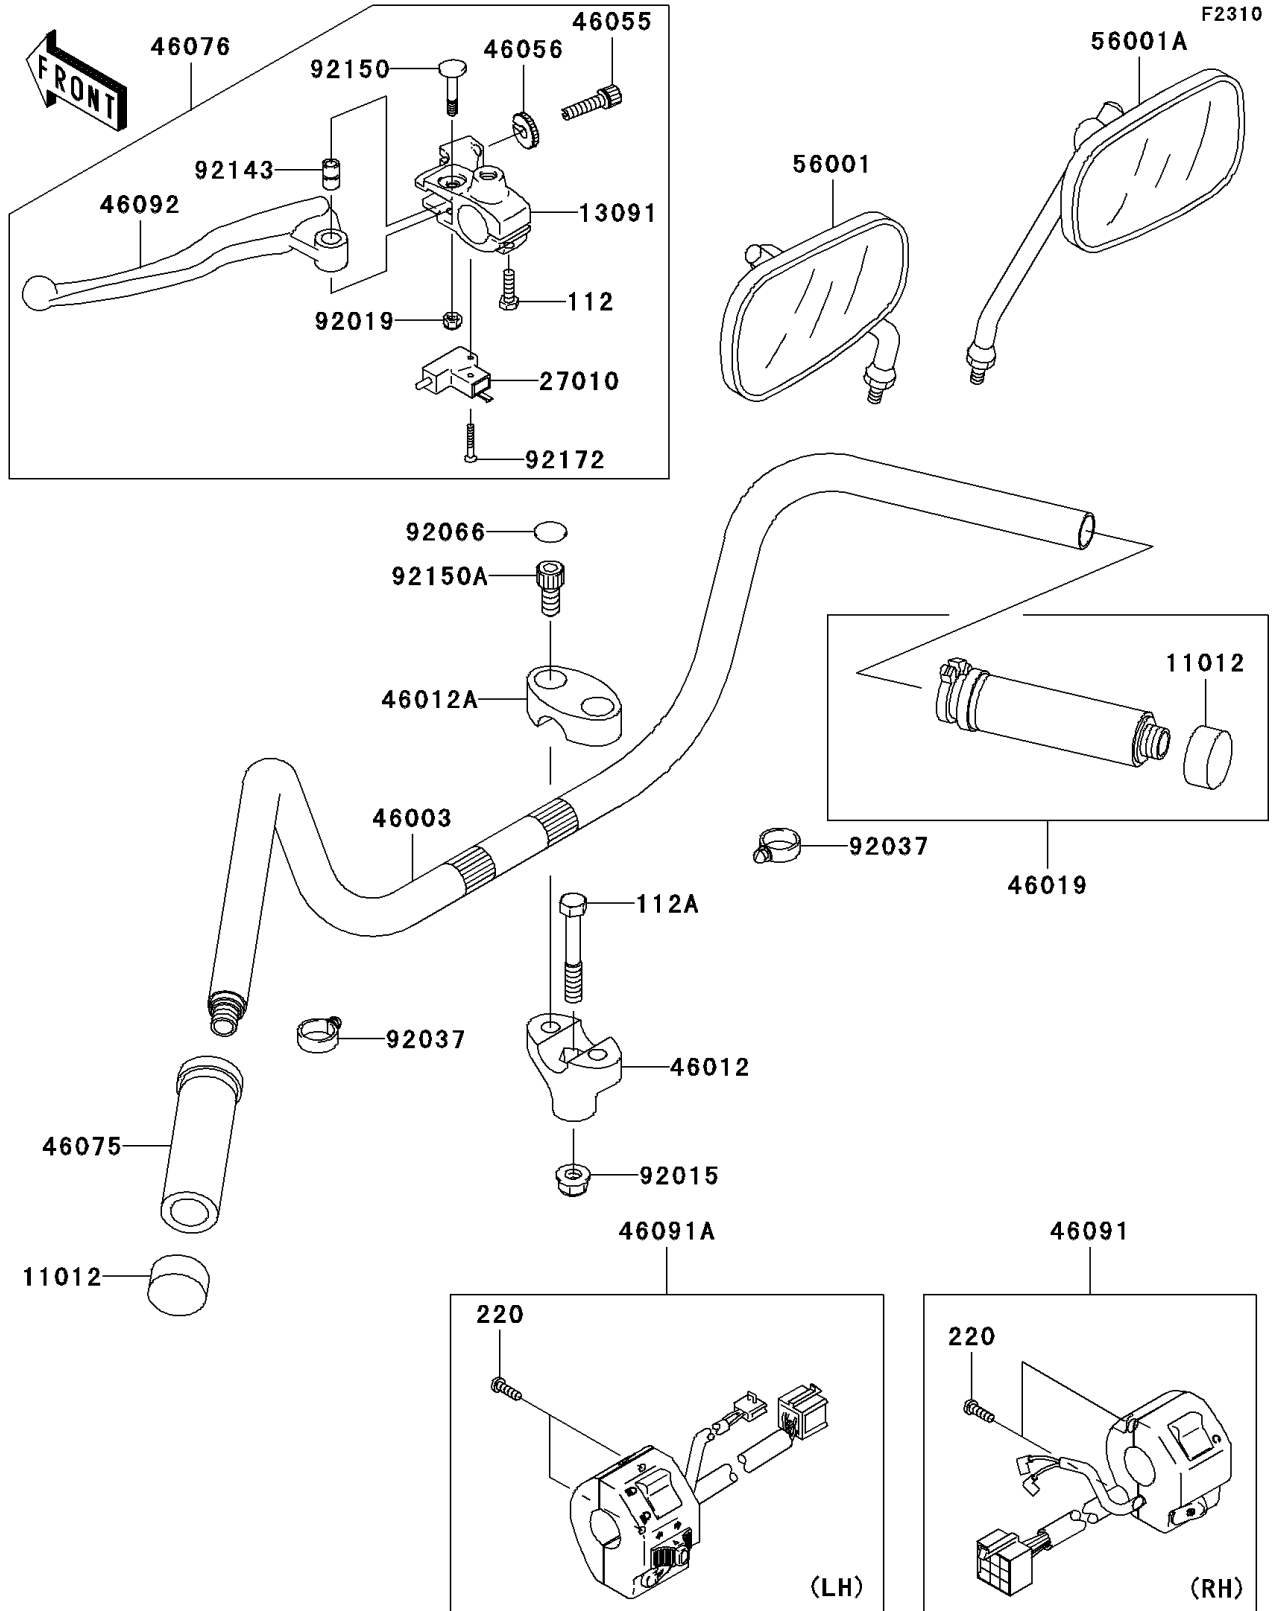

2005 Vulcan 800 Classic PARTS DIAGRAM

Handlebar

2005 Vulcan 800 Classic PARTS LIST

Handlebar

ITEM NAME	PART NUMBER	QUANTITY
BOLT-UPSET (Ref # 112)	112G0620	1
BOLT-UPSET,10X65 (Ref # 112A)	112H1065	2
SCREW-PAN-CROS (Ref # 220)	220R0516	4
CAP,GRIP END (Ref # 11012)	11012-1975	2
HOLDER,CLUTCH LEVER,SILVER (Ref # 13091)	13091-1671	1
SWITCH,CLUTCH (Ref # 27010)	27010-1268	1
HANDLE (Ref # 46003)	46003-1458	1
HOLDER-HANDLE,LWR (Ref # 46012)	46012-1272	2
HOLDER-HANDLE,UPP (Ref # 46012A)	46012-1273	2
GRIP-ASSY,THROTTLE (Ref # 46019)	46019-1109	1
SCREW,CABLE ADJUST,8MM (Ref # 46055)	46055-003	1
NUT,CABLE ADJUST LOCK,8MM (Ref # 46056)	46056-005	1
GRIP,LH (Ref # 46075)	46075-1074	1
LEVER-ASSY-GRIP,CLUTCH,SILVER (Ref # 46076)	46076-1174	1
HOUSING-ASSY-CONTROL,RH (Ref # 46091)	46091-0014	1
HOUSING-ASSY-CONTROL,LH (Ref # 46091A)	46091-0015	1
LEVER-GRIP,CLUTCH (Ref # 46092)	46092-1164	1
MIRROR-ASSY,LH (Ref # 56001)	56001-1451	1
MIRROR-ASSY,RH (Ref # 56001A)	56001-1452	1
NUT,LOCK,FLANGED,10MM (Ref # 92015)	92015-1717	2
NUT,LOCK,6MM (Ref # 92019)	92019-008	1
CLAMP,HOSE (Ref # 92037)	92037-1827	2
PLUG (Ref # 92066)	92066-1285	4
COLLAR (Ref # 92143)	92143-1351	1
BOLT,LEVER SET (Ref # 92150)	92150-1330	1
BOLT,SOCKET,10X23 (Ref # 92150A)	92150-1942	4
SCREW,3X20 (Ref # 92172)	92172-0164	1