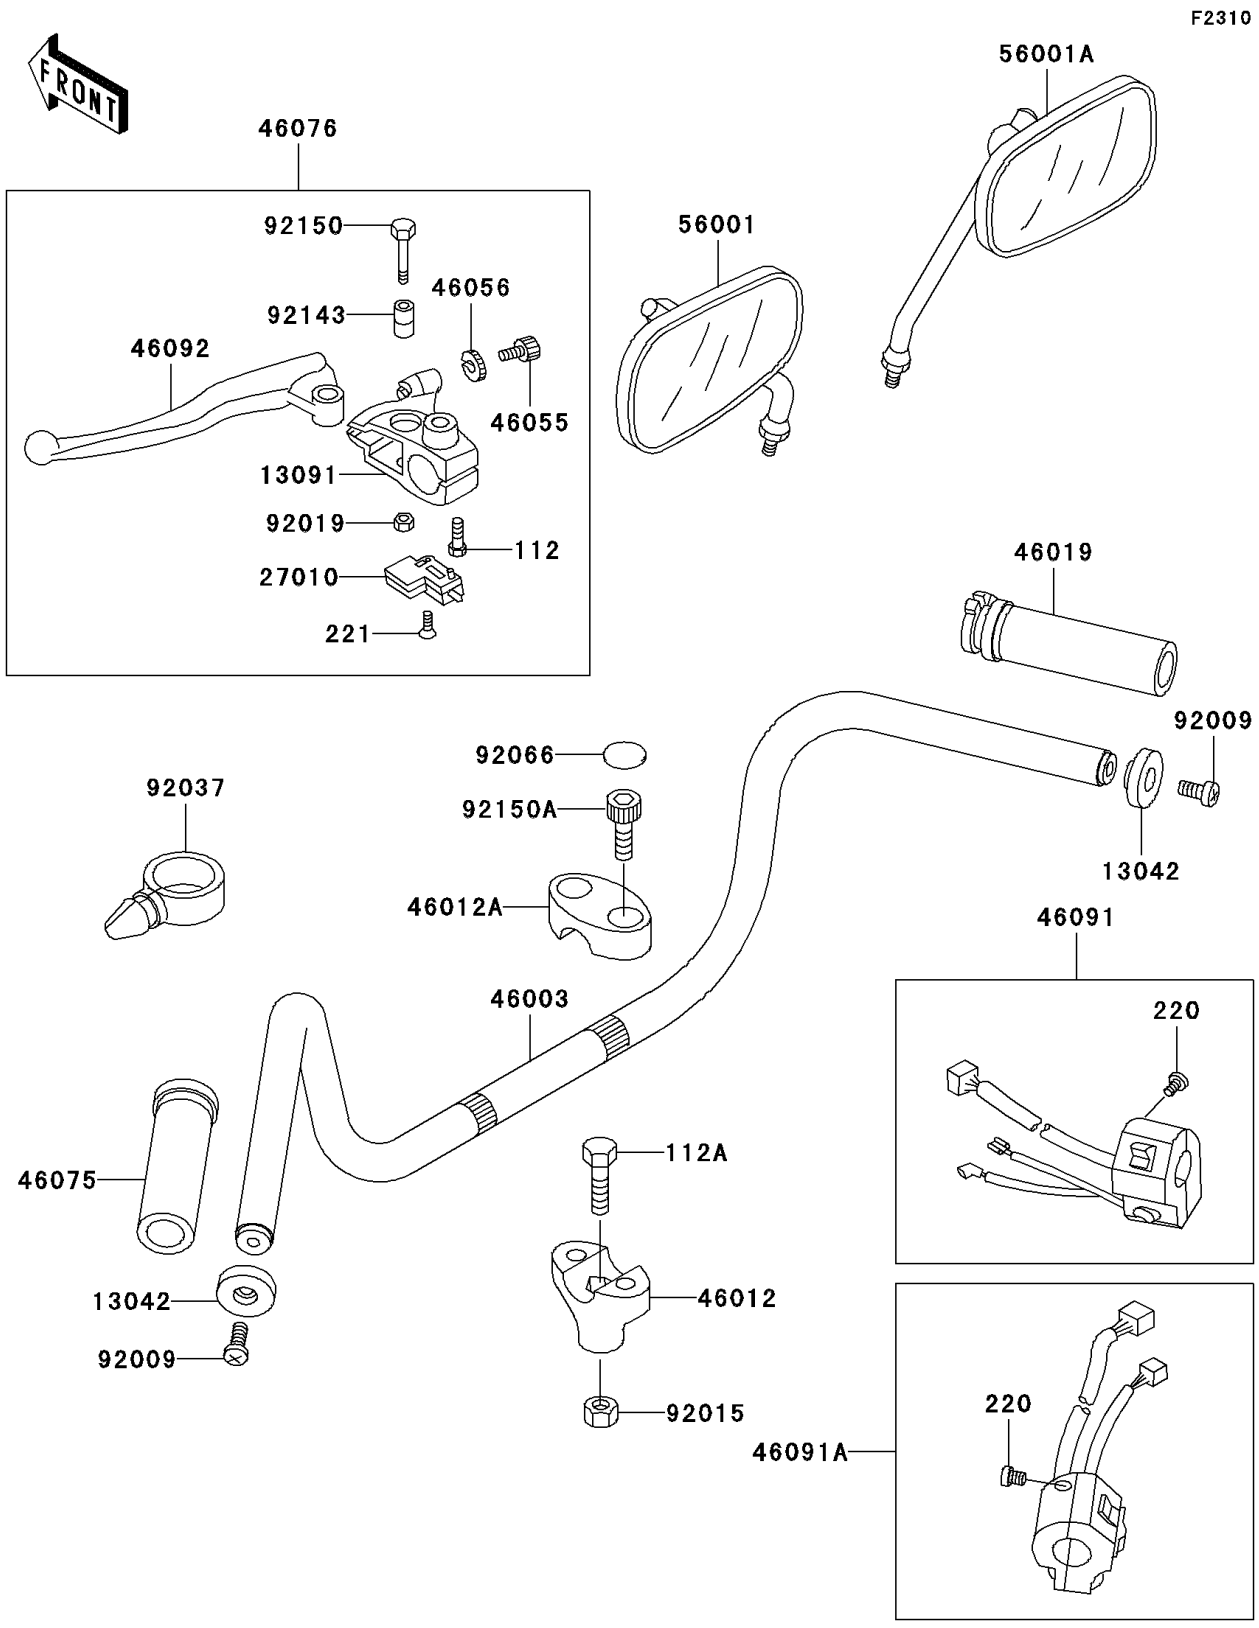

1996 Vulcan 800 Classic PARTS DIAGRAM

Handlebar(VN800-B1)

1996 Vulcan 800 Classic PARTS LIST

Handlebar(VN800-B1)

ITEM NAME	PART NUMBER	QUANTITY
BOLT-UPSET (Ref # 112)	112G0620	1
BOLT-UPSET,10X65 (Ref # 112A)	112H1065	2
SCREW-PAN-CROS (Ref # 220)	220E0516	4
SCREW-CSK-CROS,3X20 (Ref # 221)	221B0320	1
WEIGHT,HANDLE (Ref # 13042)	13042-1068	2
HOLDER,CLUTCH LEVER,SILVER (Ref # 13091)	13091-1671	1
SWITCH,CLUTCH (Ref # 27010)	27010-1268	1
HANDLE (Ref # 46003)	46003-1435	1
HOLDER-HANDLE,LWR (Ref # 46012)	46012-1272	2
HOLDER-HANDLE,UPP (Ref # 46012A)	46012-1273	2
GRIP-ASSY,THROTTLE (Ref # 46019)	46019-1065	1
SCREW,CABLE ADJUST,8MM (Ref # 46055)	46055-003	1
NUT,CABLE ADJUST LOCK,8MM (Ref # 46056)	46056-005	1
GRIP,LH (Ref # 46075)	46075-1074	1
LEVER-ASSY-GRIP,CLUTCH,SILVER (Ref # 46076)	46076-1174	1
HOUSING-ASSY-CONTROL,RH (Ref # 46091)	46091-1637	1
HOUSING-ASSY-CONTROL,LH (Ref # 46091A)	46091-1638	1
LEVER-GRIP,CLUTCH (Ref # 46092)	46092-1164	1
MIRROR-ASSY,LH (Ref # 56001)	56001-1451	1
MIRROR-ASSY,RH (Ref # 56001A)	56001-1452	1
SCREW,8X20 (Ref # 92009)	92009-1484	2
NUT,LOCK,FLANGED,10MM (Ref # 92015)	92015-1717	2
NUT,LOCK,6MM (Ref # 92019)	92019-008	1
CLAMP,HOSE (Ref # 92037)	92037-1827	2
PLUG (Ref # 92066)	92066-1285	4
COLLAR (Ref # 92143)	92143-1351	1
BOLT,LEVER SET (Ref # 92150)	92150-1330	1
BOLT,SOCKET,10X23 (Ref # 92150A)	92150-1942	4