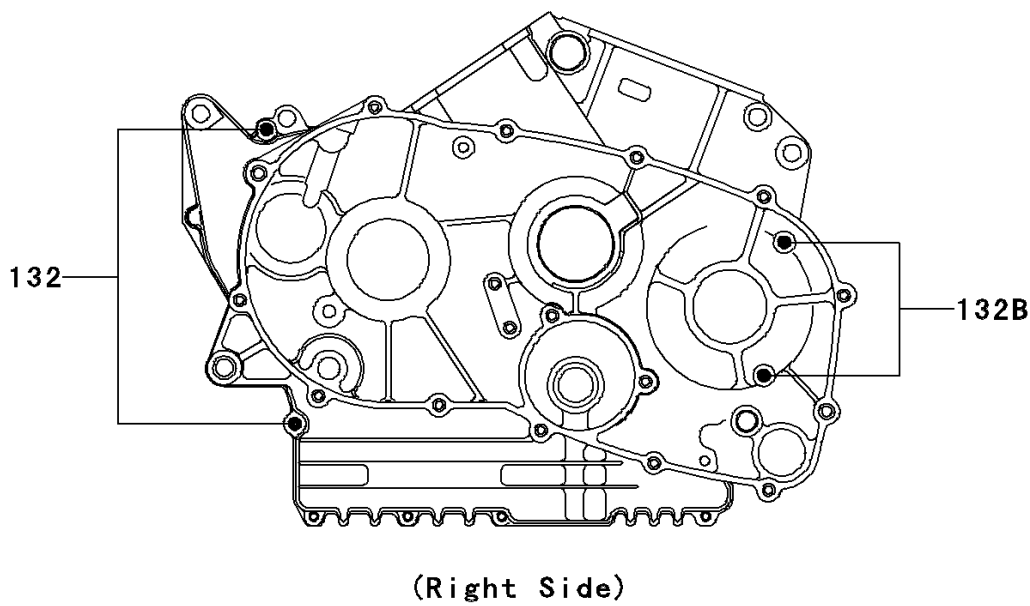

1996 Vulcan 800 Classic PARTS DIAGRAM

Crankcase Bolt Pattern

E1412

1996 Vulcan 800 Classic PARTS LIST

Crankcase Bolt Pattern

ITEM NAME	PART NUMBER	QUANTITY
BOLT-FLANGED-SMALL (Ref # 132)	132J0630	8
BOLT-FLANGED-SMALL,6X40 (Ref # 132A)	132J0640	1
BOLT-FLANGED-SMALL (Ref # 132B)	132J0660	3
BOLT,10X80 (Ref # 92002)	92002-1542	3