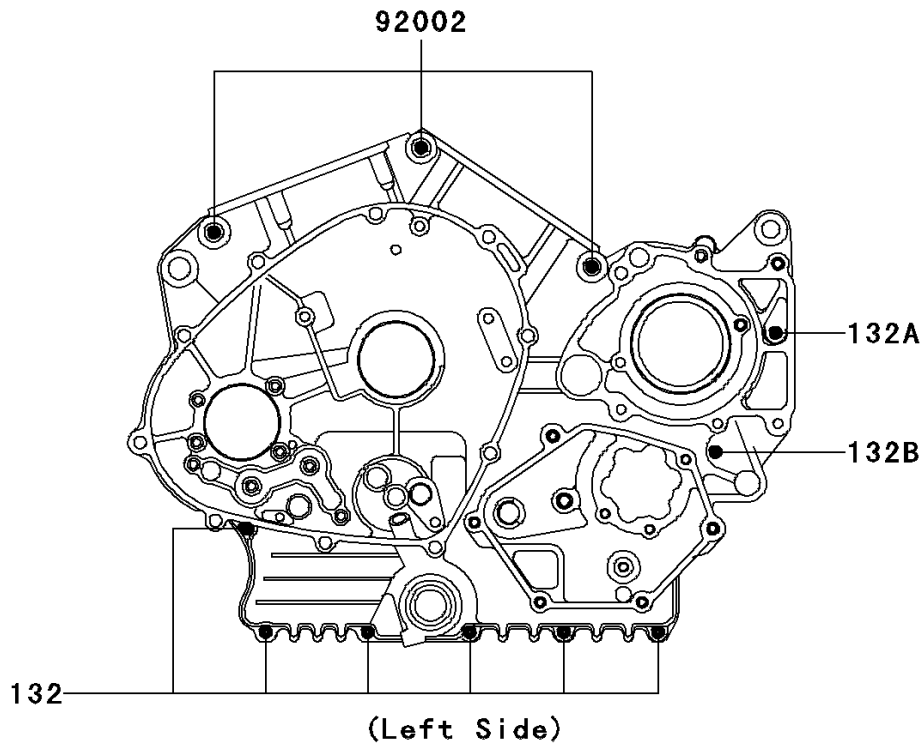

1996 Vulcan 800 Classic PARTS DIAGRAM

Crankcase Bolt Pattern

E1412

1996 Vulcan 800 Classic PARTS LIST

Crankcase Bolt Pattern

ITEM NAME	PART NUMBER	QUANTITY
BOLT-FLANGED-SMALL (Ref # 132)	132J0630	8
BOLT-FLANGED-SMALL,6X40 (Ref # 132A)	132J0640	1
BOLT-FLANGED-SMALL (Ref # 132B)	132J0660	3
BOLT,10X80 (Ref # 92002)	92002-1542	3