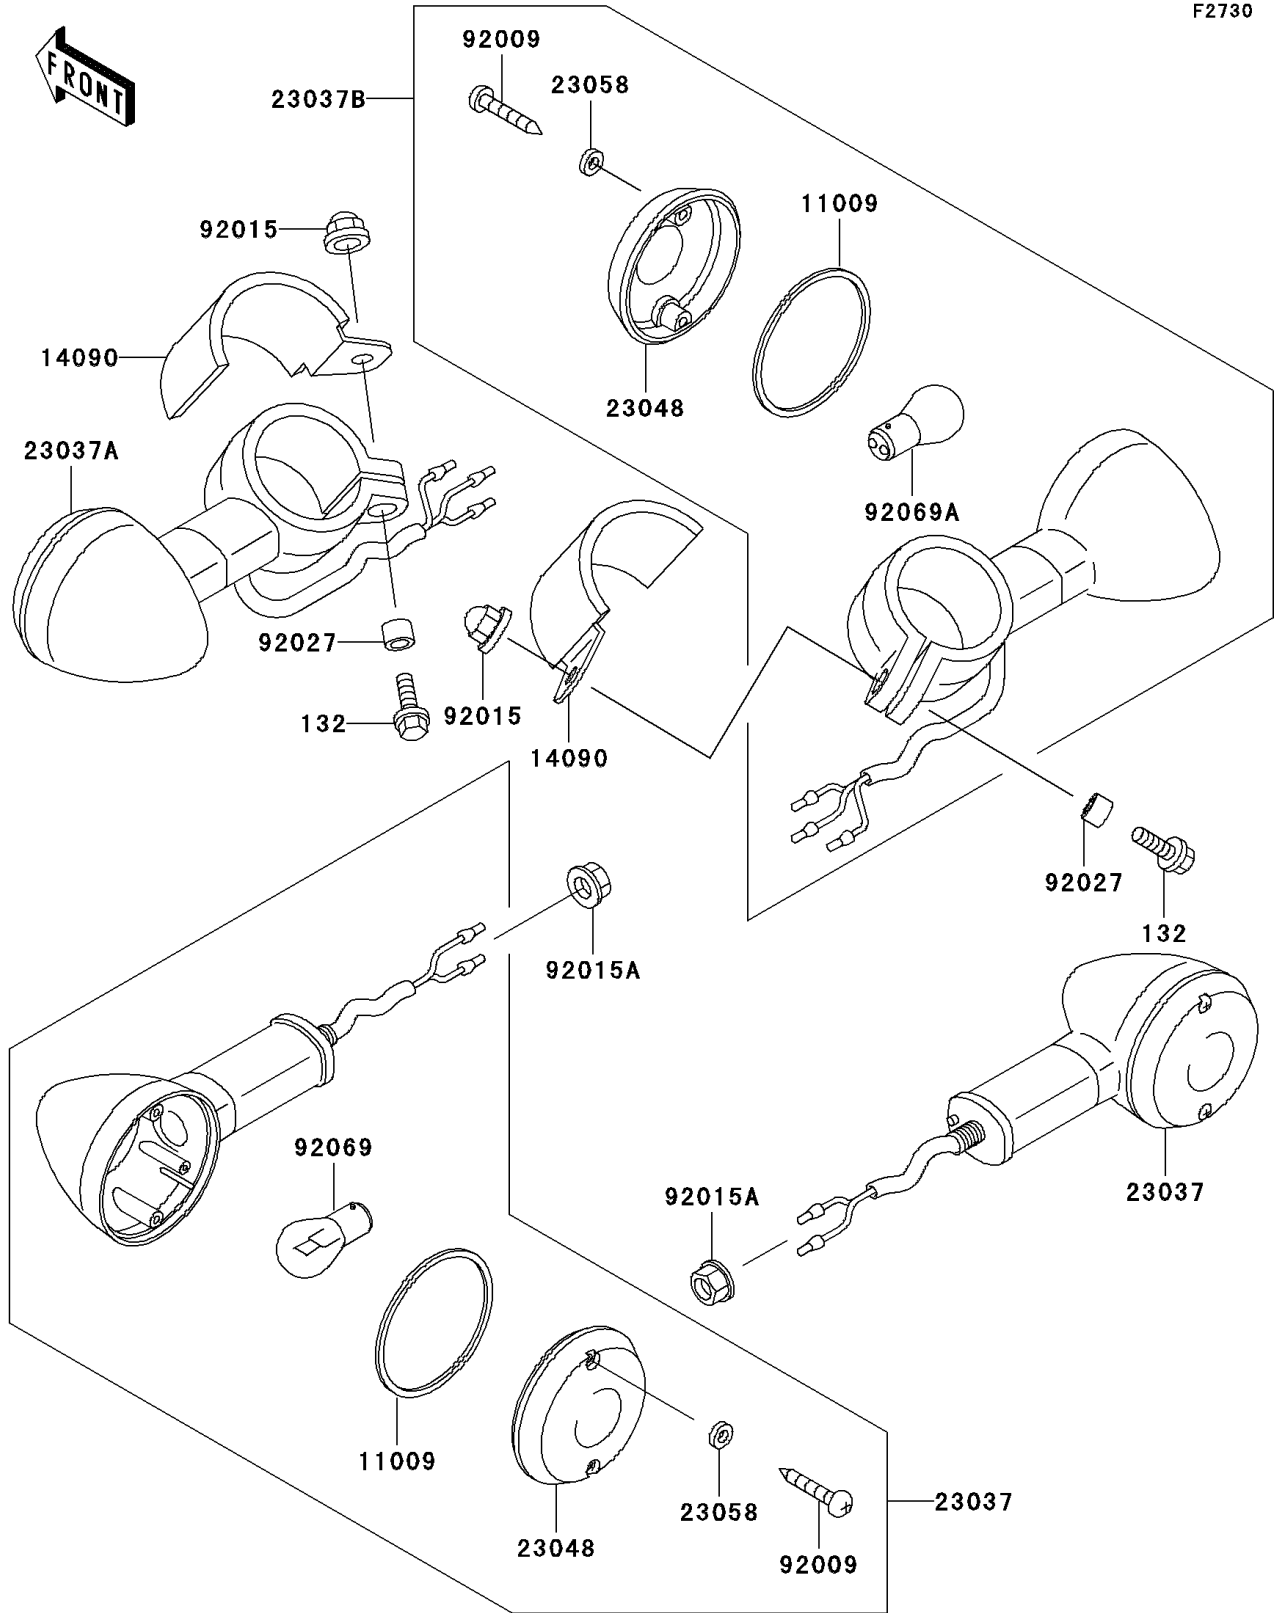

2003 Vulcan 800 PARTS DIAGRAM

Turn Signals

F2730

2003 Vulcan 800 PARTS LIST

Turn Signals

ITEM NAME	PART NUMBER	QUANTITY
BOLT-FLANGED-SMALL (Ref # 132)	132E0620	2
GASKET,SIGNAL LAMP (Ref # 11009)	11009-1413	4
COVER,SIGNAL LAMP (Ref # 14090)	14090-1578	2
LAMP-ASSY-SIGNAL,RR (Ref # 23037)	23037-1315	2
LAMP-ASSY-SIGNAL,FR,LH (Ref # 23037A)	23037-1317	1
LAMP-ASSY-SIGNAL,FR,RH (Ref # 23037B)	23037-1318	1
LENS-SIGNAL LAMP (Ref # 23048)	23048-1066	4
WASHER,PLAIN,4MM (Ref # 23058)	23058-002	8
SCREW,TAPPING,4X25 (Ref # 92009)	92009-1637	8
NUT,CAP,6MM (Ref # 92015)	92015-1385	2
NUT,FLANGED,10MM (Ref # 92015A)	92015-1428	2
COLLAR,6.8X10X12 (Ref # 92027)	92027-162	2
BULB,12V 32CP(23W) (Ref # 92069)	92069-055	2
BULB,12V 32/3CP(23/8W) (Ref # 92069A)	92069-060	2