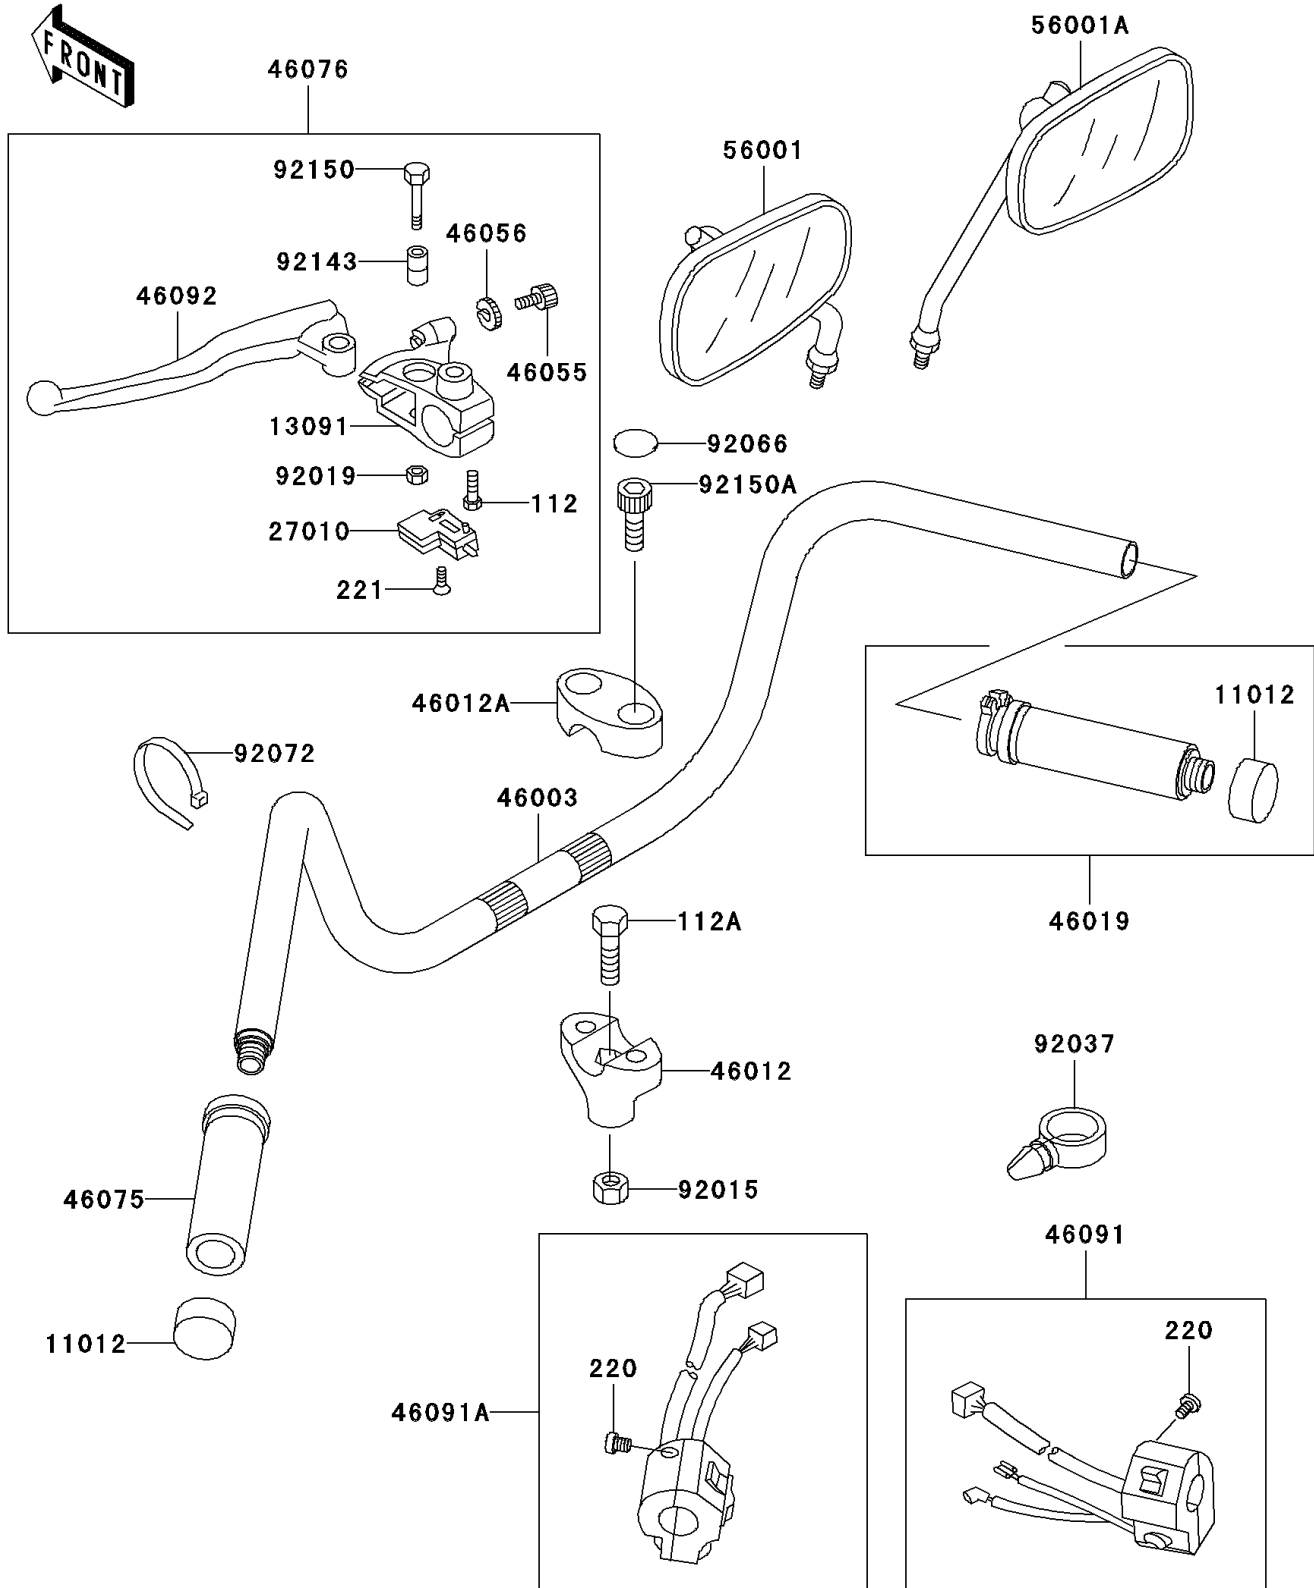

2001 Vulcan 800 PARTS DIAGRAM

Handlebar

F2310

2001 Vulcan 800 PARTS LIST

Handlebar

ITEM NAME	PART NUMBER	QUANTITY
BOLT-UPSET (Ref # 112)	112G0620	1
BOLT-UPSET,10X65 (Ref # 112A)	112H1065	2
SCREW-PAN-CROS (Ref # 220)	220E0516	4
SCREW-CSK-CROS,3X20 (Ref # 221)	221B0320	1
CAP,GRIP END (Ref # 11012)	11012-1975	2
HOLDER,CLUTCH LEVER,SILVER (Ref # 13091)	13091-1671	1
SWITCH,CLUTCH (Ref # 27010)	27010-1268	1
HANDLE (Ref # 46003)	46003-1459	1
HOLDER-HANDLE,LWR (Ref # 46012)	46012-1272	2
HOLDER-HANDLE,UPP (Ref # 46012A)	46012-1273	2
GRIP-ASSY,THROTTLE (Ref # 46019)	46019-1109	1
SCREW,CABLE ADJUST,8MM (Ref # 46055)	46055-003	1
NUT,CABLE ADJUST LOCK,8MM (Ref # 46056)	46056-005	1
GRIP,LH (Ref # 46075)	46075-1074	1
LEVER-ASSY-GRIP,CLUTCH,SILVER (Ref # 46076)	46076-1174	1
HOUSING-ASSY-CONTROL,RH (Ref # 46091)	46091-1637	1
HOUSING-ASSY-CONTROL,LH (Ref # 46091A)	46091-1638	1
LEVER-GRIP,CLUTCH (Ref # 46092)	46092-1164	1
MIRROR-ASSY,LH (Ref # 56001)	56001-1407	1
MIRROR-ASSY,RH (Ref # 56001A)	56001-1408	1
NUT,LOCK,FLANGED,10MM (Ref # 92015)	92015-1717	2
NUT,LOCK,6MM (Ref # 92019)	92019-008	1
CLAMP,HOSE (Ref # 92037)	92037-1827	2
PLUG (Ref # 92066)	92066-1285	4
BAND,L=202 (Ref # 92072)	92072-1195	1
COLLAR (Ref # 92143)	92143-1351	1
BOLT,LEVER SET (Ref # 92150)	92150-1330	1
BOLT,SOCKET,10X23 (Ref # 92150A)	92150-1942	4