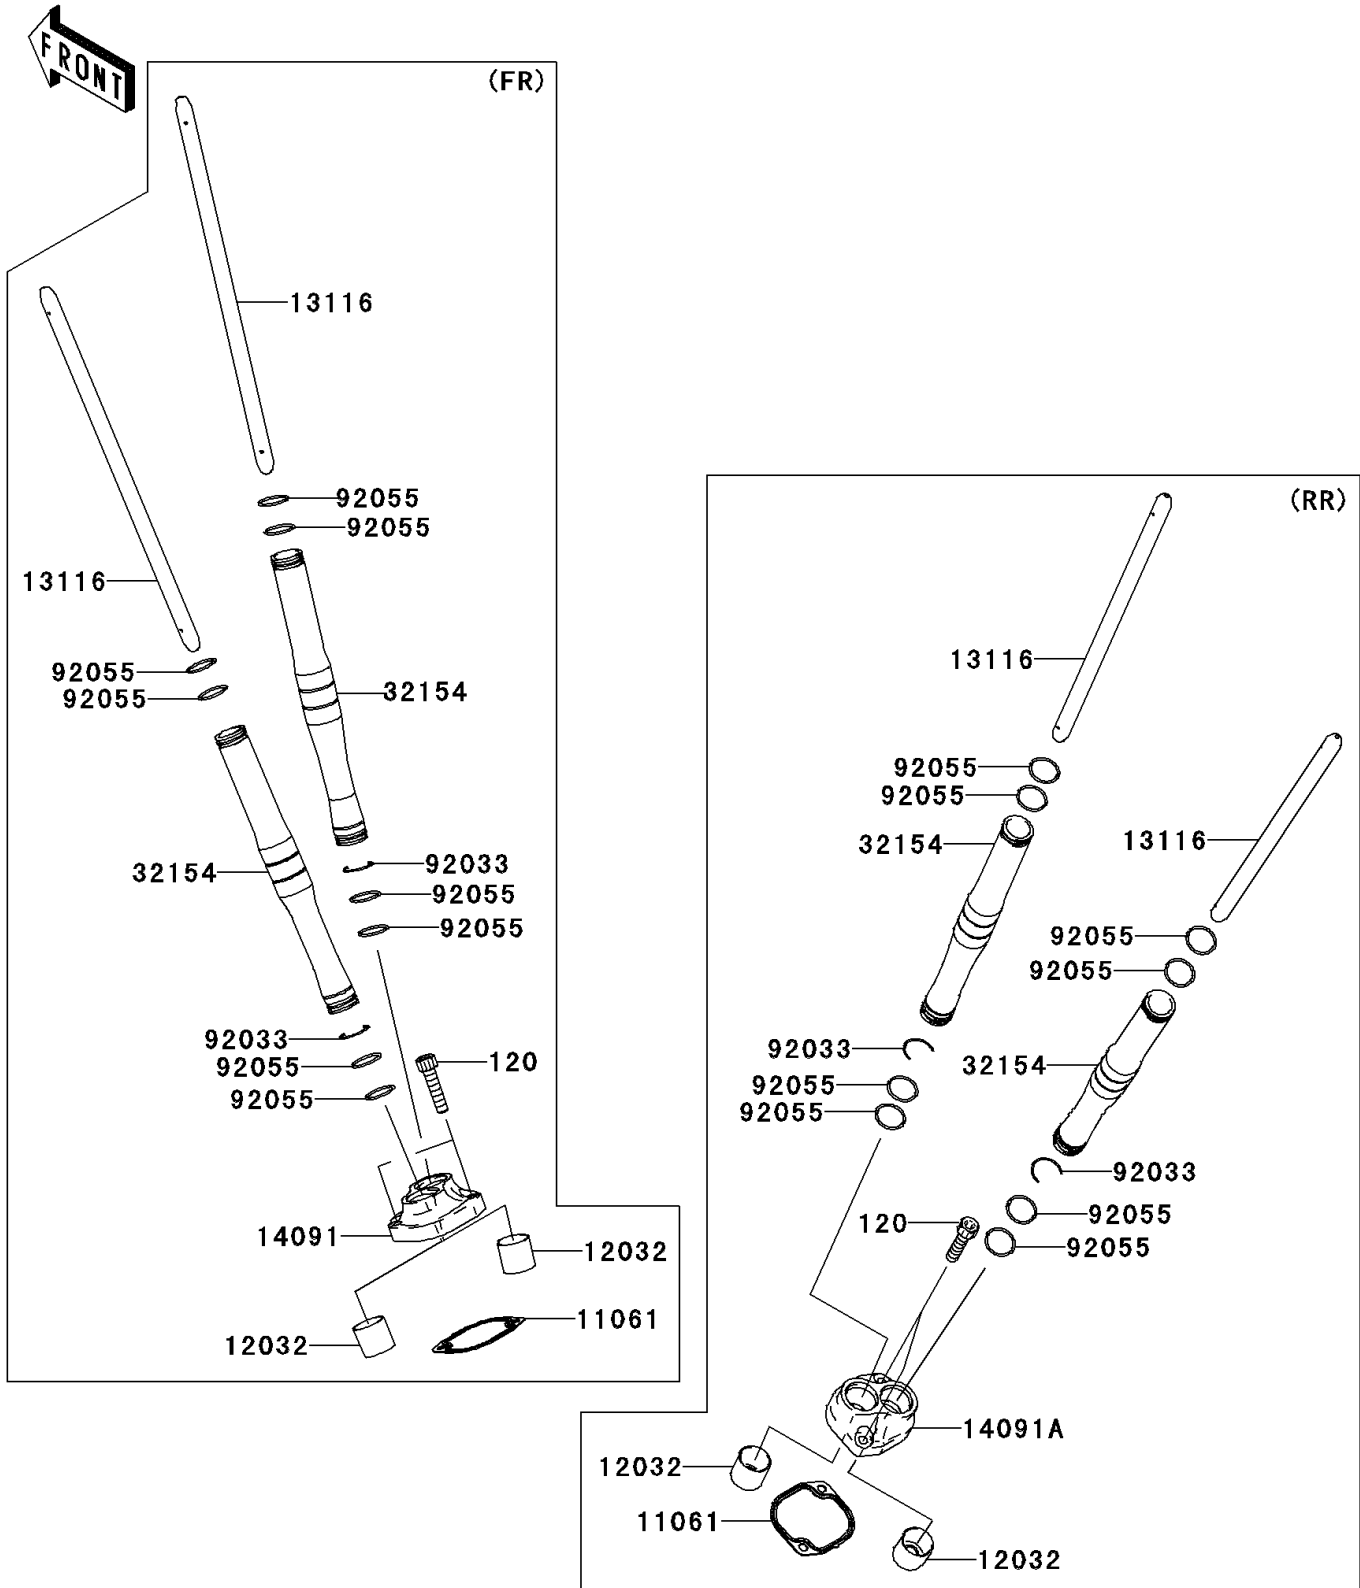

2009 Vulcan® 2000 Classic LT PARTS DIAGRAM

Push Rod

E1213

2009 Vulcan[®] 2000 Classic LT PARTS LIST

Push Rod

ITEM NAME	PART NUMBER	QUANTITY
BOLT-SOCKET,6X25 (Ref # 120)	120R0625	4
GASKET (Ref # 11061)	11061-0014	2
TAPPET (Ref # 12032)	12032-0001	4
ROD-PUSH (Ref # 13116)	13116-0001	4
COVER,PUSH ROD,FR (Ref # 14091)	14091-0031	1
COVER,PUSH ROD,RR (Ref # 14091A)	14091-0032	1
PIPE,PUSH ROD (Ref # 32154)	32154-0022	4
RING-SNAP (Ref # 92033)	92033-0024	4
RING-O,19.8X1.9 (Ref # 92055)	92055-1332	16