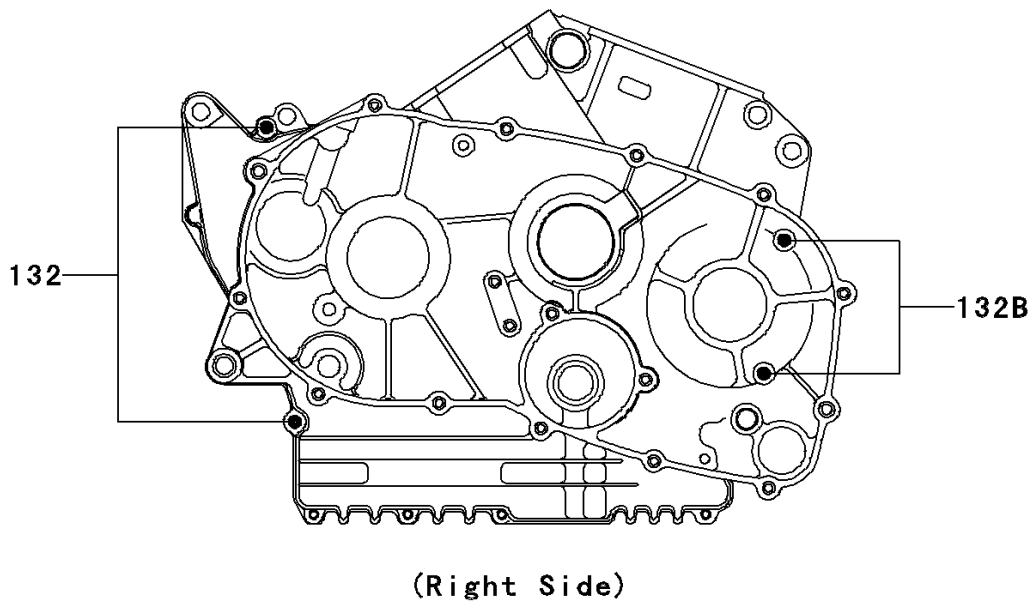

2003 Vulcan 800 PARTS DIAGRAM

Crankcase Bolt Pattern

E1412

2003 Vulcan 800 PARTS LIST

Crankcase Bolt Pattern

ITEM NAME	PART NUMBER	QUANTITY
BOLT-FLANGED-SMALL (Ref # 132)	132J0630	8
BOLT-FLANGED-SMALL,6X40 (Ref # 132A)	132J0640	1
BOLT-FLANGED-SMALL (Ref # 132B)	132J0660	3
BOLT,10X80 (Ref # 92002)	92002-1542	3