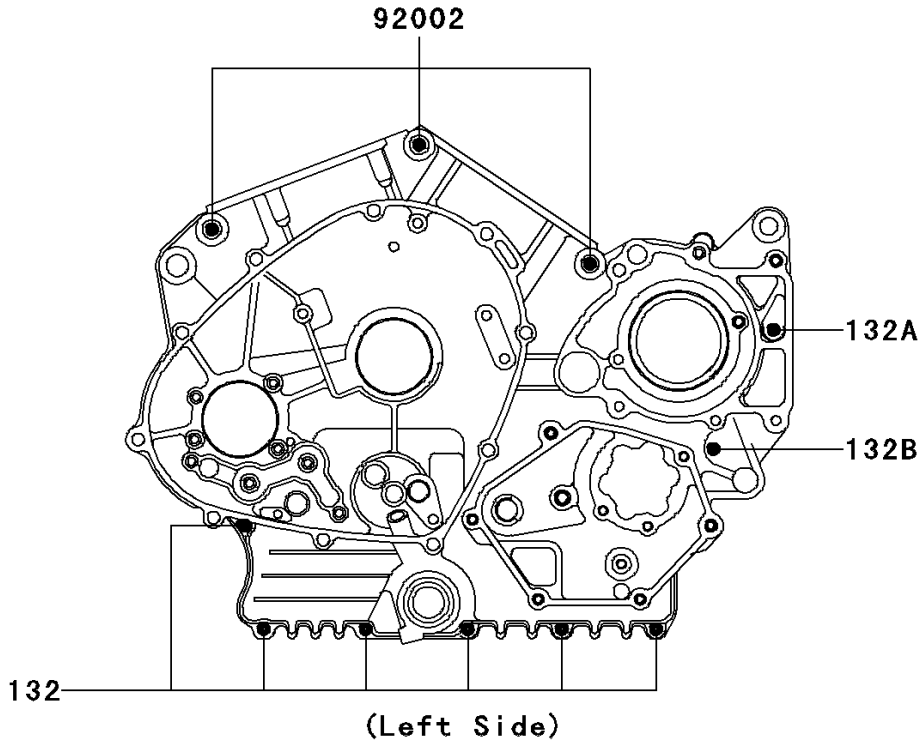

2003 Vulcan 800 PARTS DIAGRAM

Crankcase Bolt Pattern

E1412

2003 Vulcan 800 PARTS LIST

Crankcase Bolt Pattern

ITEM NAME	PART NUMBER	QUANTITY
BOLT-FLANGED-SMALL (Ref # 132)	132J0630	8
BOLT-FLANGED-SMALL,6X40 (Ref # 132A)	132J0640	1
BOLT-FLANGED-SMALL (Ref # 132B)	132J0660	3
BOLT,10X80 (Ref # 92002)	92002-1542	3