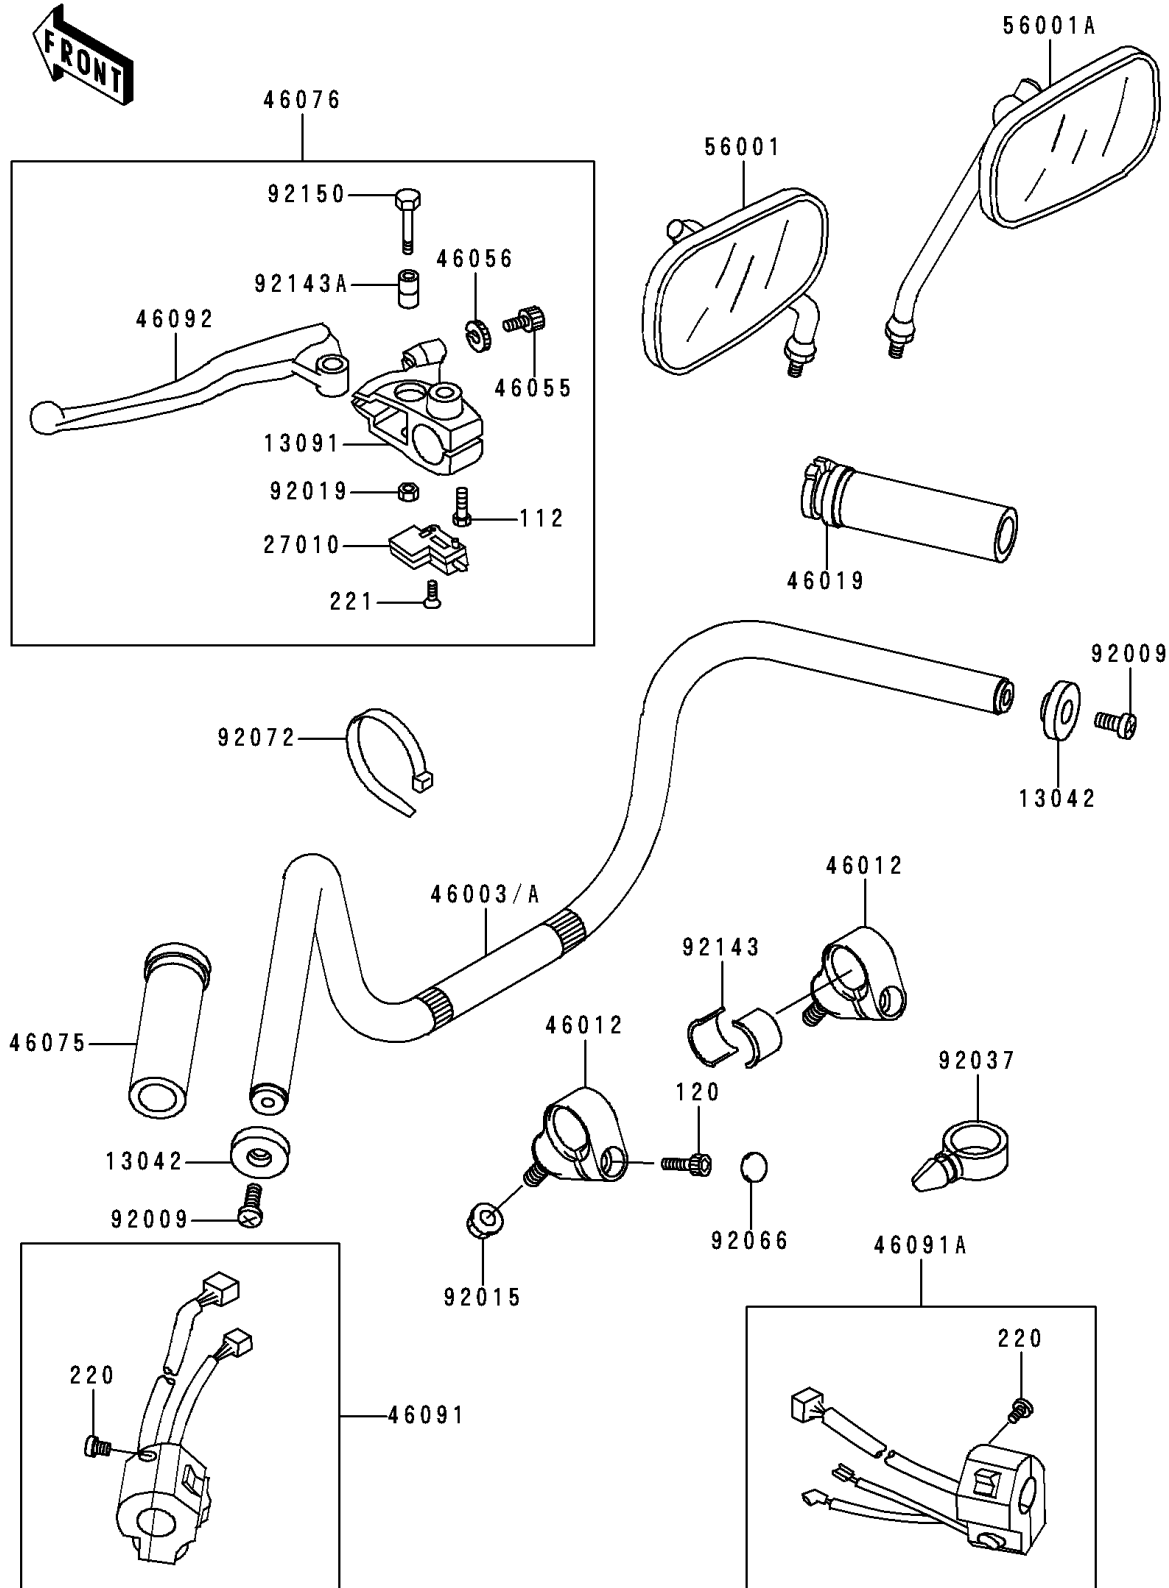

1995 Vulcan 800 PARTS DIAGRAM

Handlebar(VN800-A1/A2)

F2310

1995 Vulcan 800 PARTS LIST

Handlebar(VN800-A1/A2)

ITEM NAME	PART NUMBER	QUANTITY
BOLT-UPSET (Ref # 112)	112G0620	1
BOLT-SOCKET,10X25 (Ref # 120)	120P1025	1
SCREW-PAN-CROS (Ref # 220)	220E0516	1
SCREW-CSK-CROS,3X20 (Ref # 221)	221B0320	1
WEIGHT,HANDLE (Ref # 13042)	13042-1068	1
HOLDER,CLUTCH LEVER,SILVER (Ref # 13091)	13091-1671	1
SWITCH,CLUTCH (Ref # 27010)	27010-1268	1
HANDLE (Ref # 46003)	46003-1424	1
HOLDER-HANDLE (Ref # 46012)	46012-1171	1
GRIP-ASSY,THROTTLE (Ref # 46019)	46019-1065	1
SCREW,CABLE ADJUST,8MM (Ref # 46055)	46055-003	1
NUT,CABLE ADJUST LOCK,8MM (Ref # 46056)	46056-005	1
GRIP,LH (Ref # 46075)	46075-1074	1
LEVER-ASSY-GRIP,CLUTCH,SILVER (Ref # 46076)	46076-1174	1
HOUSING-ASSY-CONTROL,LH (Ref # 46091)	46091-1618	1
HOUSING-ASSY-CONTROL,RH,BUFF (Ref # 46091A)	46091-1621	1
LEVER-GRIP,CLUTCH (Ref # 46092)	46092-1164	1
MIRROR-ASSY,LH (Ref # 56001)	56001-1407	1
MIRROR-ASSY,RH (Ref # 56001A)	56001-1408	1
SCREW,8X20 (Ref # 92009)	92009-1484	1
NUT,LOCK,FLANGED,10MM (Ref # 92015)	92015-1717	1
NUT,LOCK,6MM (Ref # 92019)	92019-008	1
CLAMP,HOSE (Ref # 92037)	92037-1827	1
PLUG (Ref # 92066)	92066-1285	1
BAND,L=185 (Ref # 92072)	92072-1195	1
COLLAR,HANDLE HOLDER (Ref # 92143)	92143-1098	1
COLLAR (Ref # 92143A)	92143-1351	1
BOLT,LEVER SET (Ref # 92150)	92150-1330	1