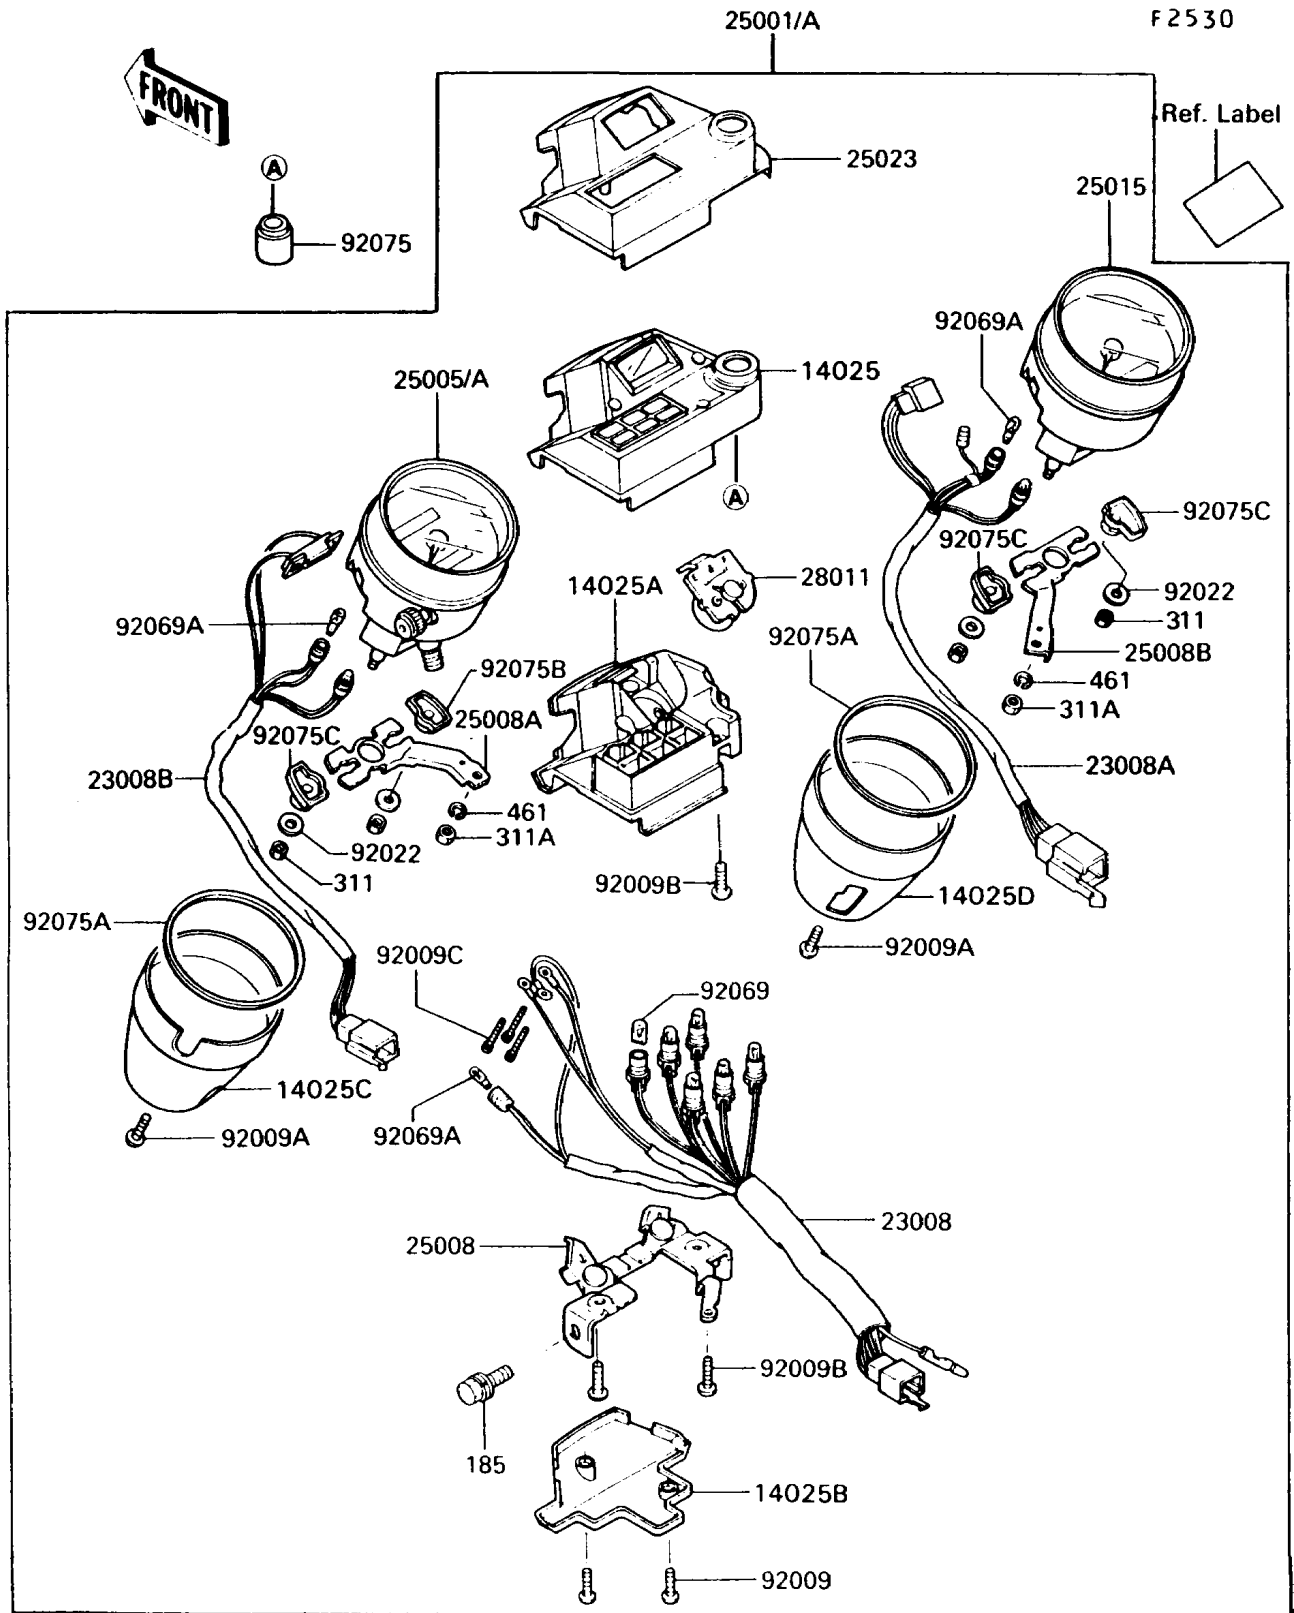

1990 Vulcan 750 PARTS DIAGRAM

Meter

1990 Vulcan 750 PARTS LIST

Meter

ITEM NAME	PART NUMBER	QUANTITY
BOLT-UPSET-WSP-SMALL (Ref # 185)	185C0816	1
NUT-HEX (Ref # 311)	311B0500	1
NUT-HEX,6MM (Ref # 311A)	311B0600	1
WASHER-SPRING,6MM (Ref # 461)	461F0600	1
COVER,PILOT BOX,UPP (Ref # 14025)	14025-1742	1
COVER,PILOT BOX,INNER (Ref # 14025A)	14025-1743	1
COVER,PILOT BOX,LWR (Ref # 14025B)	14025-1744	1
COVER,SPEEDOMETER (Ref # 14025C)	14025-1745	1
COVER,TACHOMETER (Ref # 14025D)	14025-1746	1
SOCKET-ASSY,PILOT BOX (Ref # 23008)	23008-1255	1
SOCKET-ASSY,TACHOMETER (Ref # 23008A)	23008-1257	1
SOCKET-ASSY,SPEEDOMETER (Ref # 23008B)	23008-1398	1
BRACKET-METER,PILOT BOX (Ref # 25008)	25008-1115	1
BRACKET-METER,SPEEDOMETER (Ref # 25008A)	25008-1116	1
BRACKET-METER,TACHOMETER (Ref # 25008B)	25008-1117	1
TACHOMETER,(X1000R/MIN) (Ref # 25015)	25015-1235	1
COVER-METER CASE,PILOT BOX (Ref # 25023)	25023-1125	1
METER,FUEL (Ref # 28011)	28011-1071	1
SCREW,TAPPING,4X14 (Ref # 92009)	92009-1034	1
SCREW,TAPPING,4X16 (Ref # 92009A)	92009-1063	1
SCREW,TAPPING,4X16 (Ref # 92009B)	92009-1163	1
SCREW,3X22 (Ref # 92009C)	92009-1293	1
WASHER,5.2X16X1.2 (Ref # 92022)	92022-263	1
BULB,12V 3.4W (Ref # 92069)	92069-1007	1
BULB,12V3W T-7 (Ref # 92069A)	92069-1020	1
DAMPER,TRIP METER (Ref # 92075)	92075-1286	1
DAMPER,METER (Ref # 92075A)	92075-1712	1
DAMPER,METER (Ref # 92075B)	92075-1713	1
DAMPER,METER (Ref # 92075C)	92075-1714	1

1990 Vulcan 750 PARTS LIST

Meter

ITEM NAME	PART NUMBER	QUANTITY
METER-ASSY,MPH (Ref # 25001)	25001-1753	1
METER-ASSY,KPH (Ref # 25001A)	25001-1754	1
SPEEDOMETER,MPH (Ref # 25005)	25005-1408	1
SPEEDOMETER,KPH (Ref # 25005A)	25005-1409	1