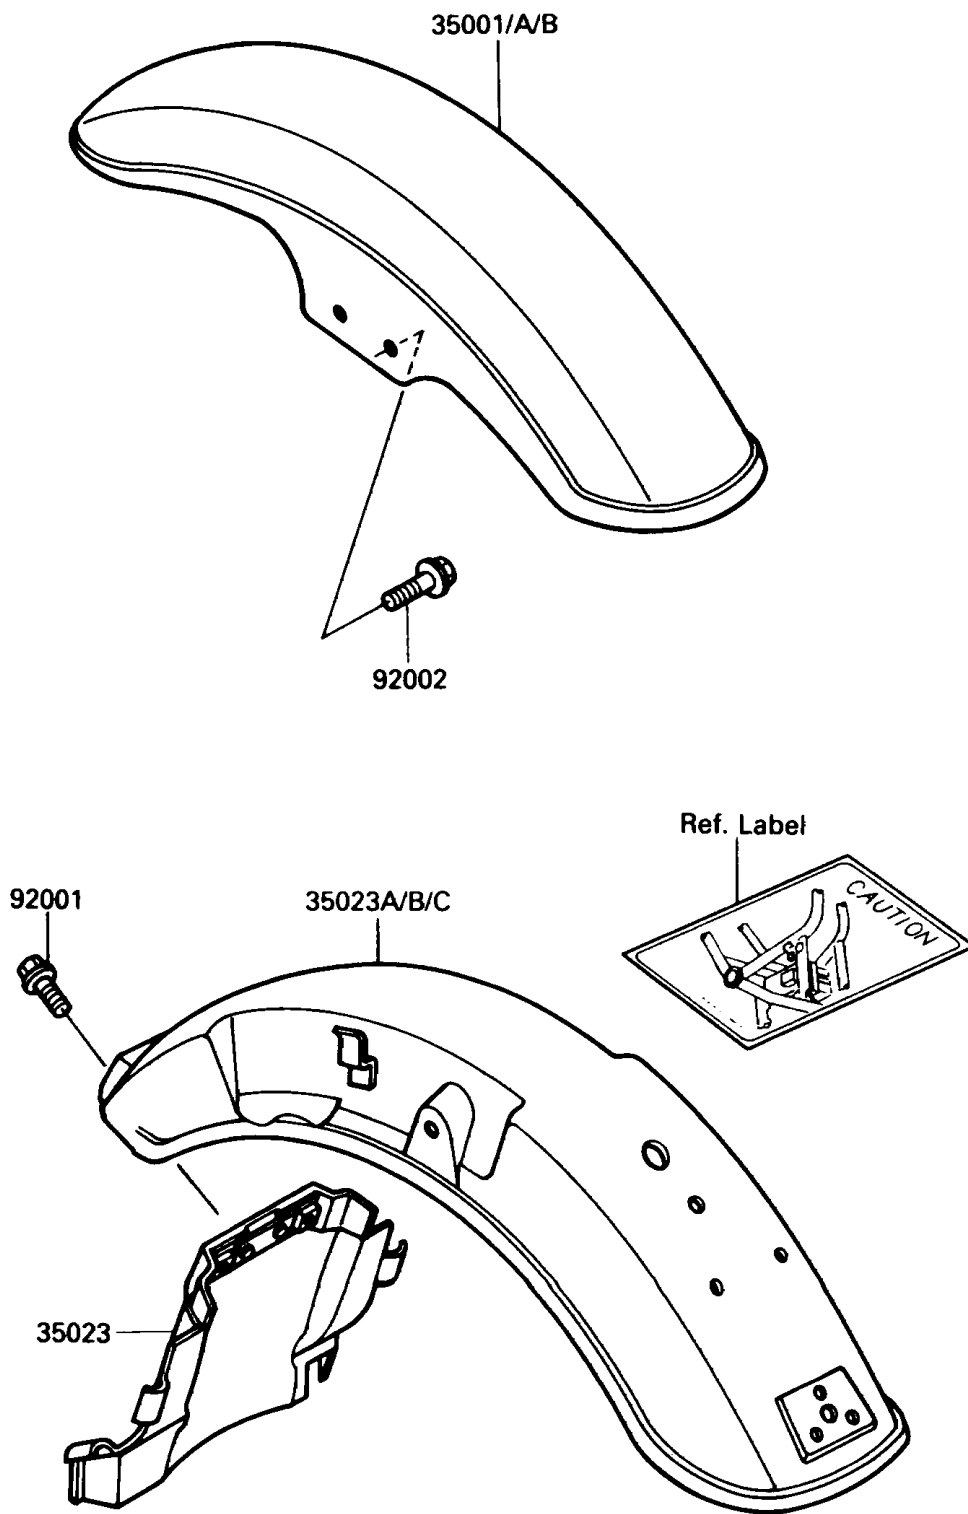

1990 Vulcan 750 PARTS DIAGRAM

Fender

F2170

1990 Vulcan 750 PARTS LIST

Fender

ITEM NAME	PART NUMBER	QUANTITY
FENDER-ASSY-FRONT,C.S.RED (Ref # 35001)	35001-1110-ED	1
FENDER-REAR,FR (Ref # 35023)	35023-1123	1
FENDER-REAR,RR,C.S.RED (Ref # 35023A)	35023-1124-ED	1
BOLT,6X20 (Ref # 92001)	92001-1773	1
BOLT,FLANGED,8X16 (Ref # 92002)	92002-1200	1