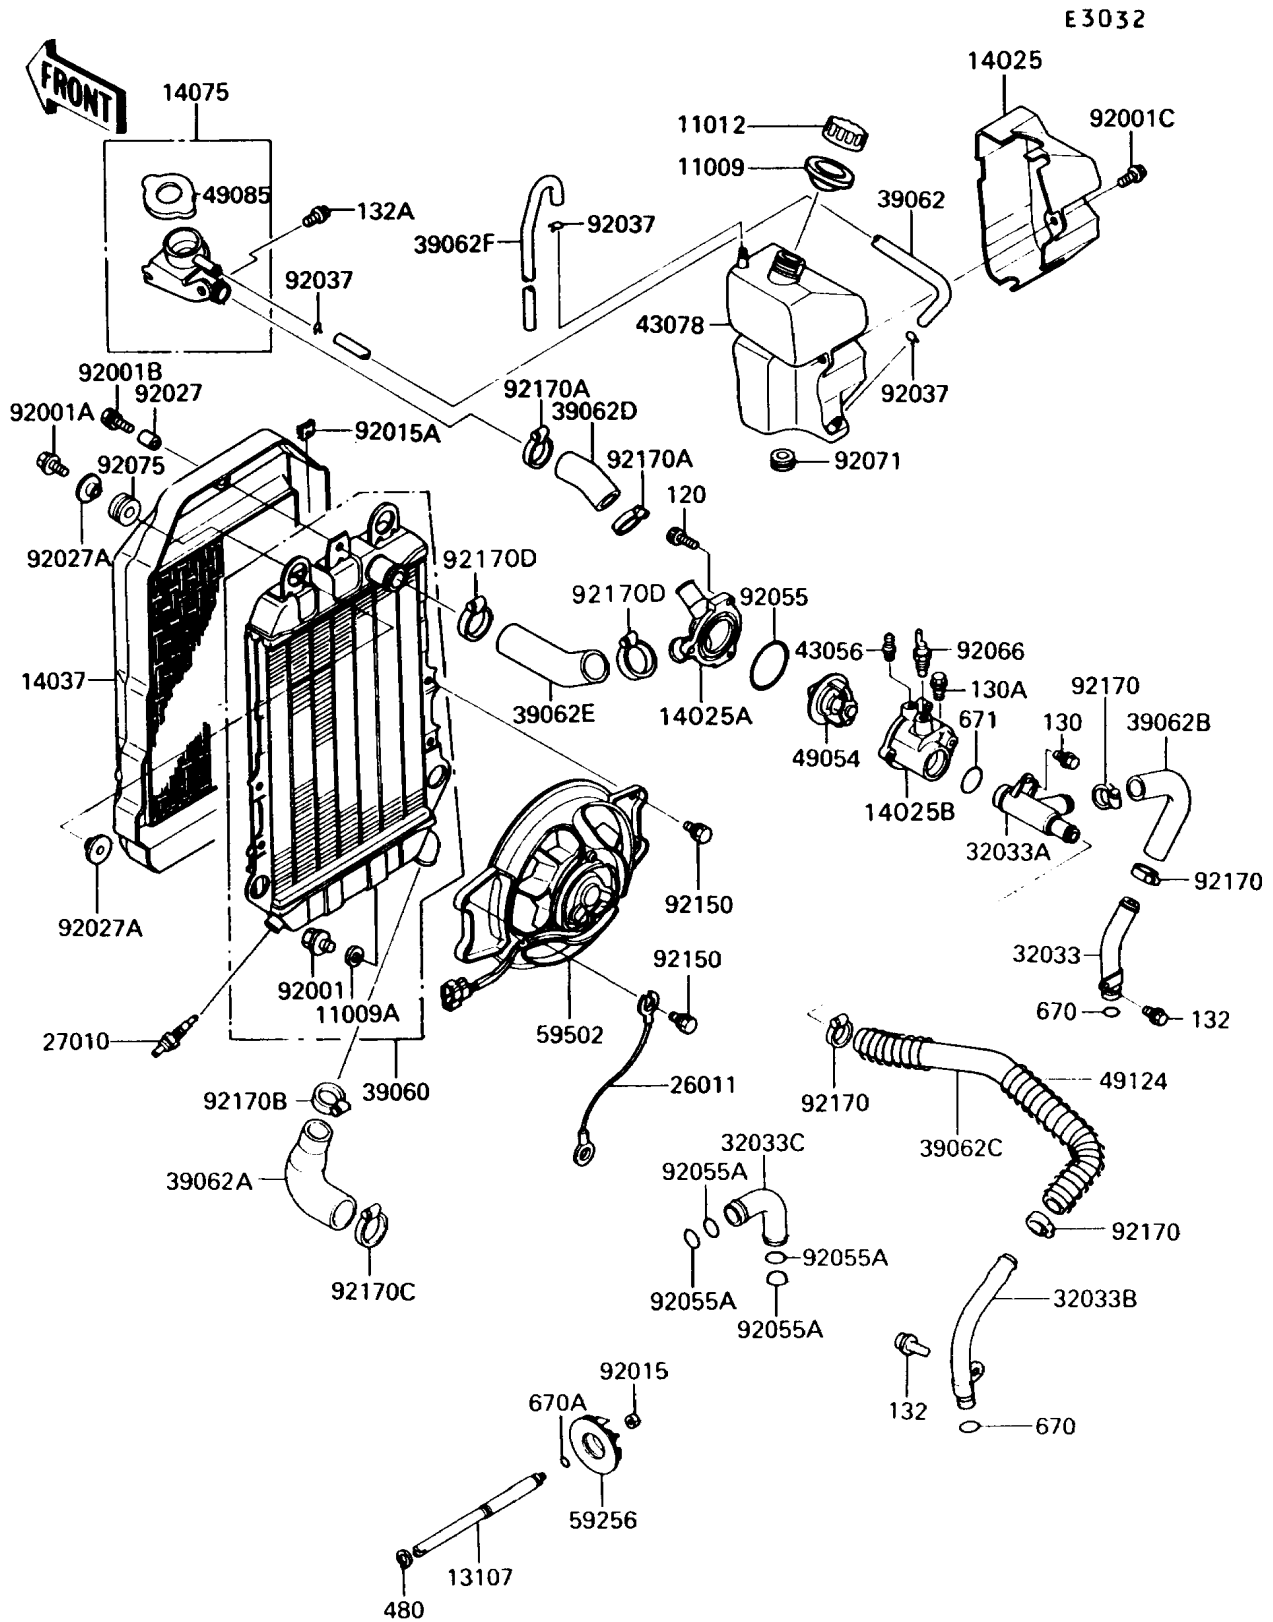

1990 Vulcan 750 PARTS DIAGRAM

Radiator

1990 Vulcan 750 PARTS LIST

Radiator

ITEM NAME	PART NUMBER	QUANTITY
GASKET,RESERVOIR TANK CAP (Ref # 11009)	11009-1145	1
GASKET,DRAIN BOLT (Ref # 11009A)	11009-1152	1
CAP (Ref # 11012)	11012-1084	1
SHAFT,IMPELLER (Ref # 13107)	13107-1155	1
COVER,RESORVOIR (Ref # 14025)	14025-1962	1
COVER,THERMOSTAT,UPP (Ref # 14025A)	14025-1972	1
COVER,THERMOSTAT,LWR (Ref # 14025B)	14025-1973	1
SCREEN,RADIATOR (Ref # 14037)	14037-1066	1
CAP-ASSY,RADIATOR (Ref # 14075)	14075-1057	1
WIRE-LEAD (Ref # 26011)	26011-1326	1
SWITCH,FAN (Ref # 27010)	27010-1167	1
PIPE (Ref # 32033)	32033-1484	1
PIPE (Ref # 32033A)	32033-1486	1
PIPE (Ref # 32033B)	32033-1738	1
PIPE (Ref # 32033C)	32033-1966	1
RADIATOR (Ref # 39060)	39060-1065	1
HOSE-COOLING,5.5X10.5X950 (Ref # 39062)	39062-1069	1
HOSE-COOLING (Ref # 39062A)	39062-1100	1
HOSE-COOLING (Ref # 39062B)	39062-1101	1
HOSE-COOLING (Ref # 39062C)	39062-1102	1
HOSE-COOLING (Ref # 39062D)	39062-1103	1
HOSE-COOLING (Ref # 39062E)	39062-1104	1
HOSE-COOLING (Ref # 39062F)	39062-1122	1
BREATHER (Ref # 43056)	43056-003	1
RESERVOIR (Ref # 43078)	43078-1057	1
THERMOSTAT (Ref # 49054)	49054-1051	1
CAP-ASSY-PRESSURE (Ref # 49085)	49085-1003	1
SPRING-TUBE GUARD (Ref # 49124)	49124-1051	1
IMPELLER (Ref # 59256)	59256-1058	1