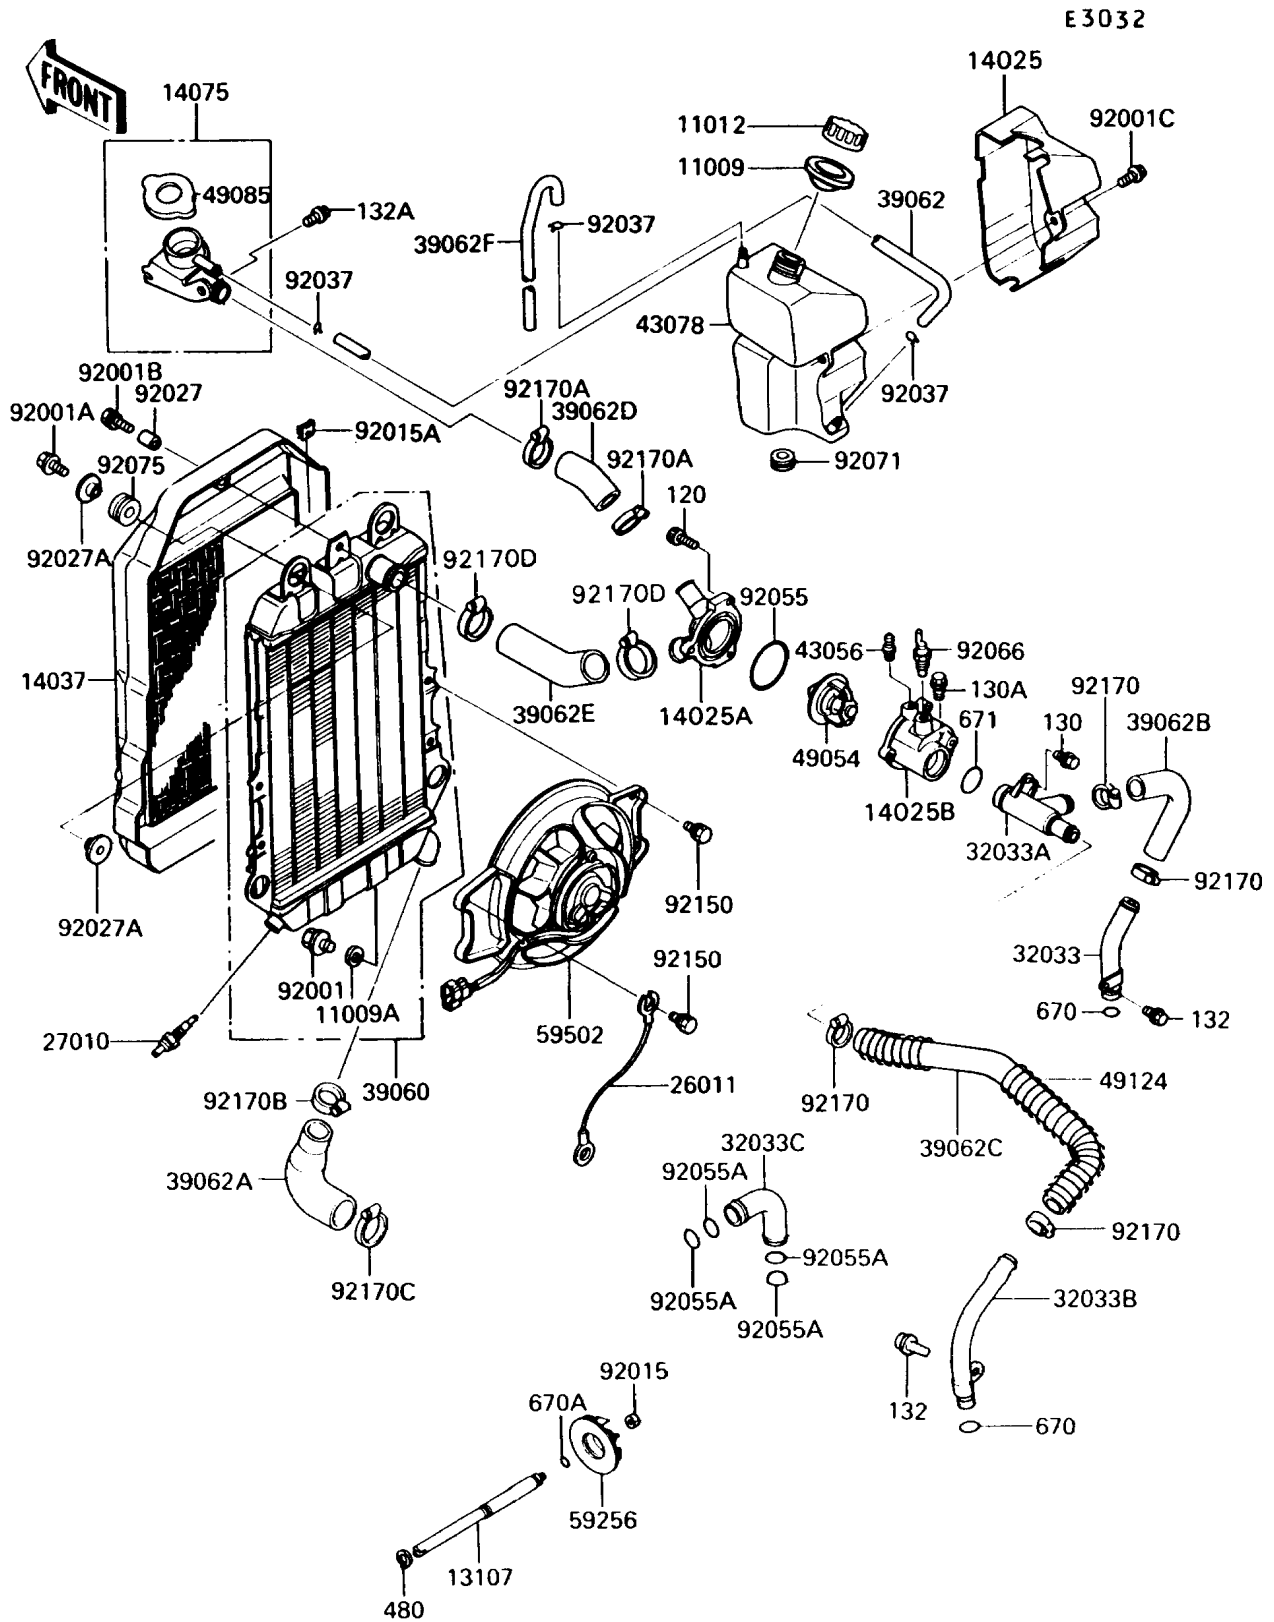

1990 Vulcan 750 PARTS DIAGRAM

Radiator

1990 Vulcan 750 PARTS LIST

Radiator

ITEM NAME	PART NUMBER	QUANTITY
GASKET,RESERVOIR TANK CAP (Ref # 11009)	11009-1145	1
GASKET,DRAIN BOLT (Ref # 11009A)	11009-1152	1
CAP (Ref # 11012)	11012-1084	1
SHAFT,IMPELLER (Ref # 13107)	13107-1155	1
COVER,RESORVOIR (Ref # 14025)	14025-1962	1
COVER,THERMOSTAT,UPP (Ref # 14025A)	14025-1972	1
COVER,THERMOSTAT,LWR (Ref # 14025B)	14025-1973	1
SCREEN,RADIATOR (Ref # 14037)	14037-1066	1
CAP-ASSY,RADIATOR (Ref # 14075)	14075-1057	1
WIRE-LEAD (Ref # 26011)	26011-1326	1
SWITCH,FAN (Ref # 27010)	27010-1167	1
PIPE (Ref # 32033)	32033-1484	1
PIPE (Ref # 32033A)	32033-1486	1
PIPE (Ref # 32033B)	32033-1738	1
PIPE (Ref # 32033C)	32033-1966	1
RADIATOR (Ref # 39060)	39060-1065	1
HOSE-COOLING,5.5X10.5X950 (Ref # 39062)	39062-1069	1
HOSE-COOLING (Ref # 39062A)	39062-1100	1
HOSE-COOLING (Ref # 39062B)	39062-1101	1
HOSE-COOLING (Ref # 39062C)	39062-1102	1
HOSE-COOLING (Ref # 39062D)	39062-1103	1
HOSE-COOLING (Ref # 39062E)	39062-1104	1
HOSE-COOLING (Ref # 39062F)	39062-1122	1
BREATHER (Ref # 43056)	43056-003	1
RESERVOIR (Ref # 43078)	43078-1057	1
THERMOSTAT (Ref # 49054)	49054-1051	1
CAP-ASSY-PRESSURE (Ref # 49085)	49085-1003	1
SPRING-TUBE GUARD (Ref # 49124)	49124-1051	1
IMPELLER (Ref # 59256)	59256-1058	1