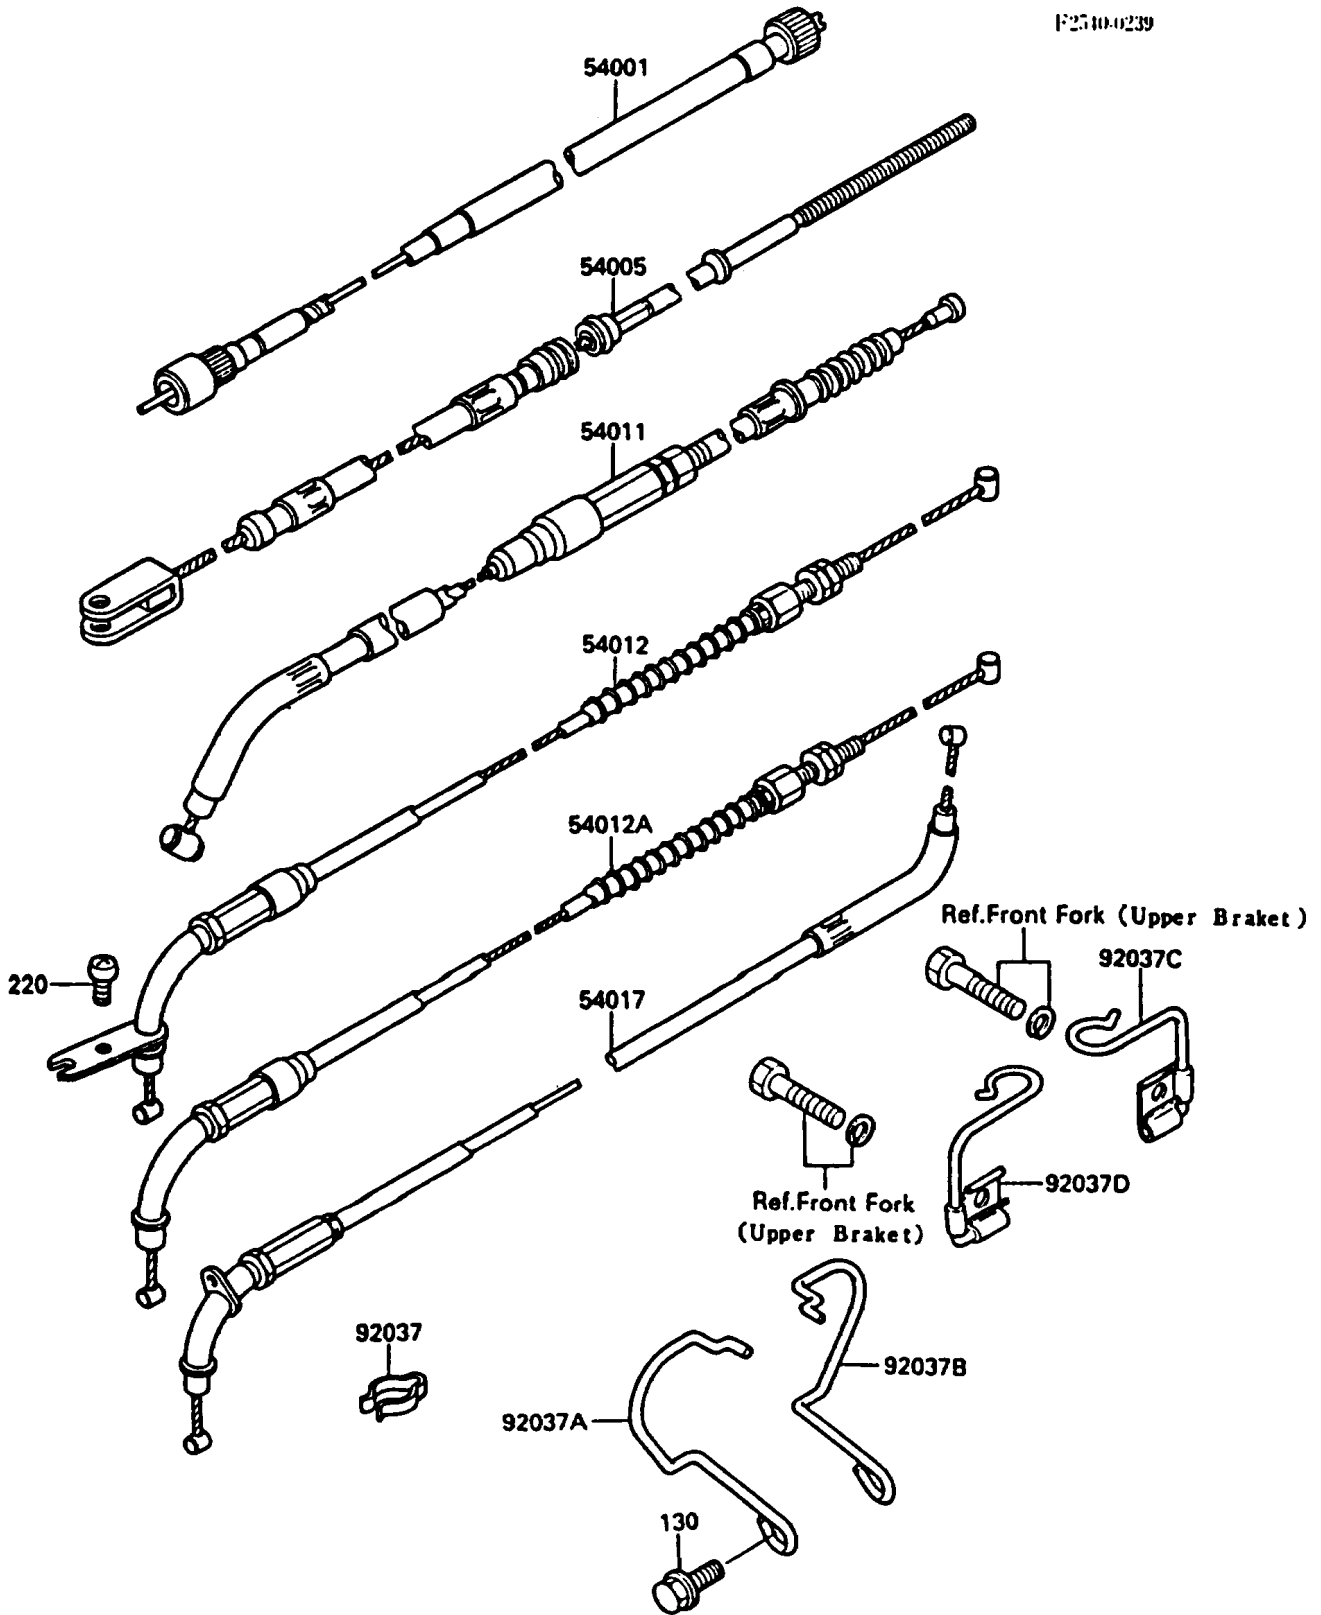

1988 Vulcan 750 PARTS DIAGRAM

Cables

F2510-0239

1988 Vulcan 750 PARTS LIST

Cables

ITEM NAME	PART NUMBER	QUANTITY
-----------	-------------	----------