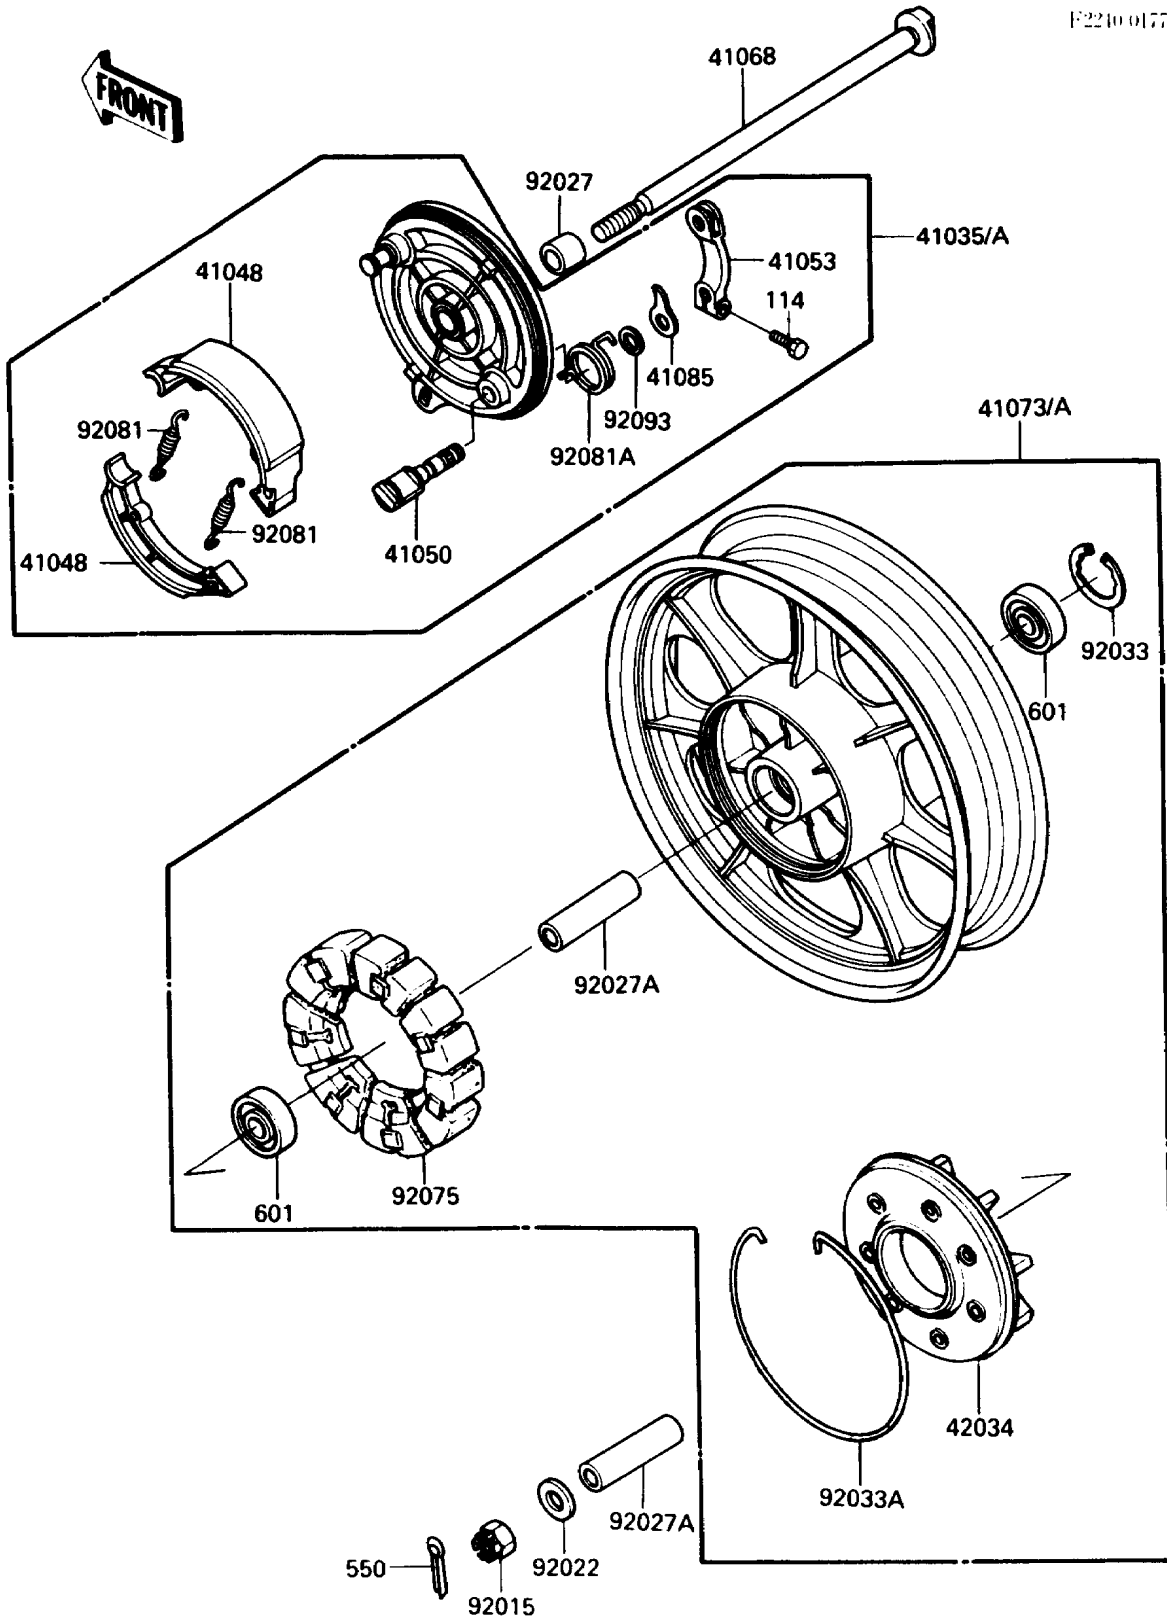

1987 Vulcan 750 PARTS DIAGRAM

Rear Wheel/Chain

F2210 0177

1987 Vulcan 750 PARTS LIST

Rear Wheel/Chain

ITEM NAME	PART NUMBER	QUANTITY
-----------	-------------	----------