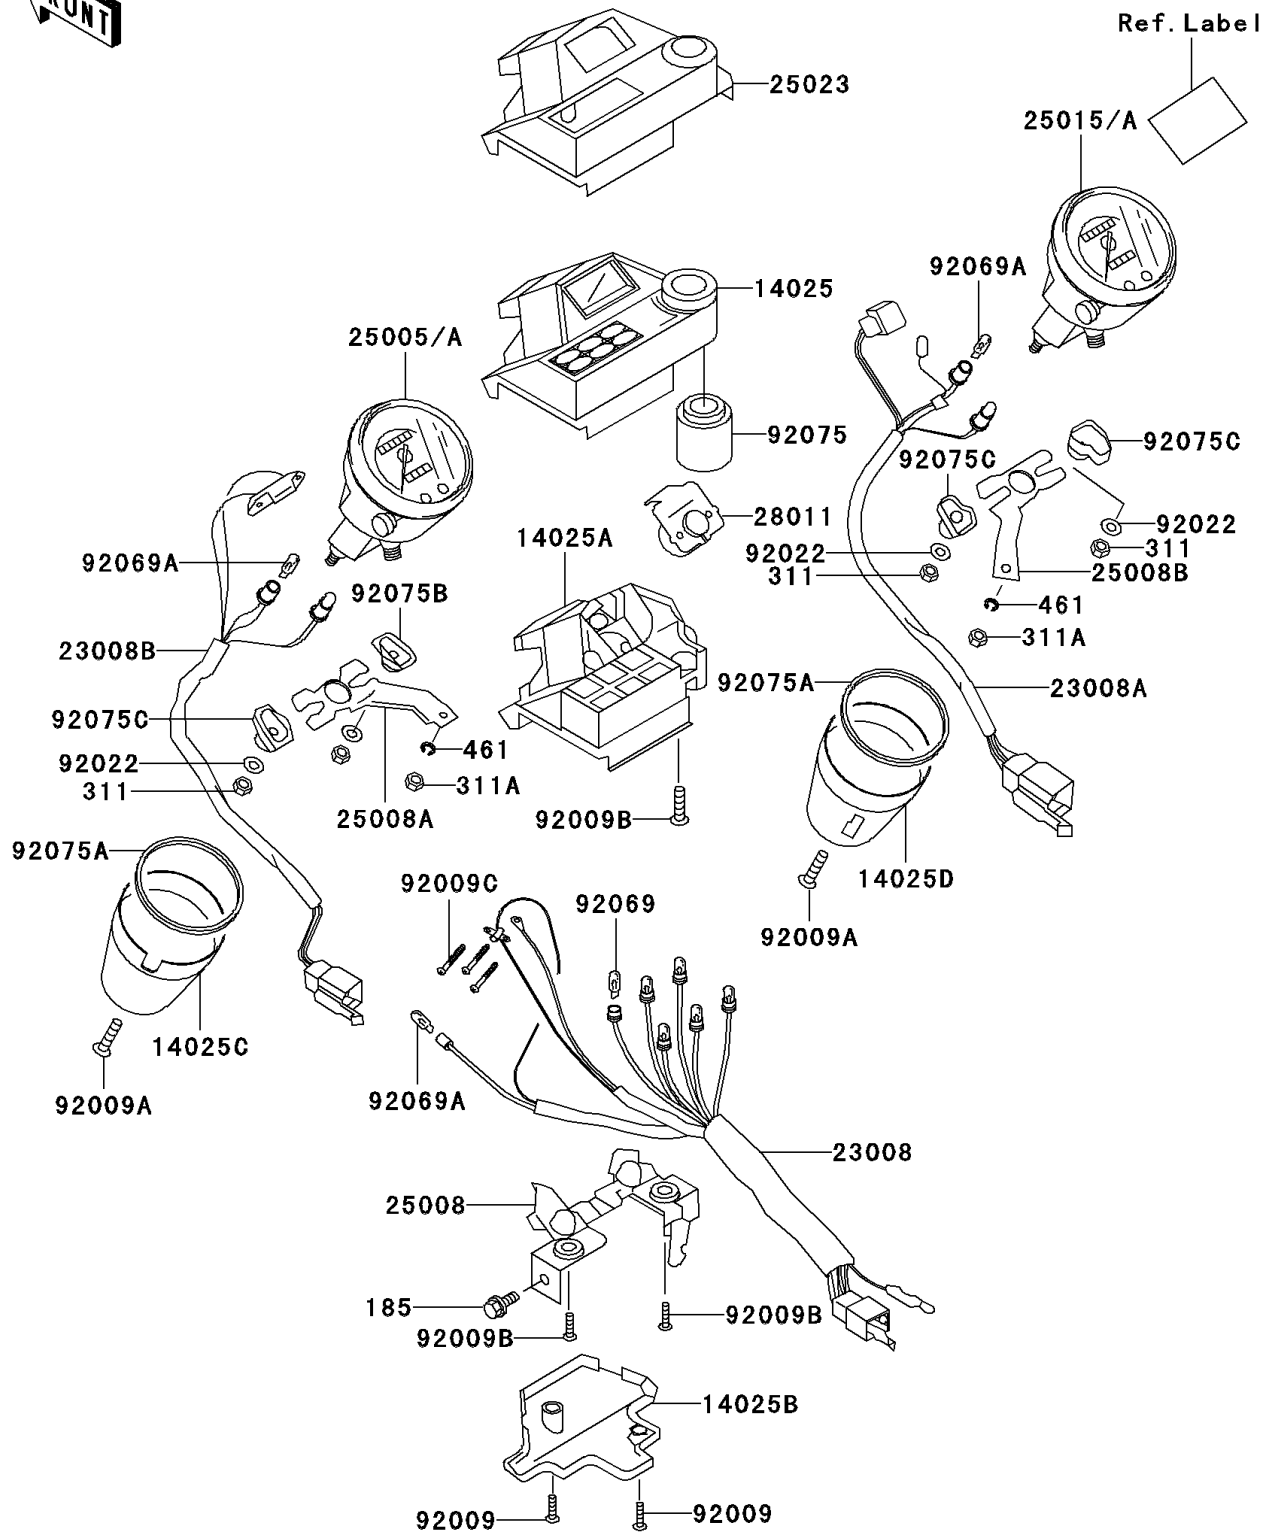

2003 Vulcan 750 PARTS DIAGRAM

Meter(s)

F2530

2003 Vulcan 750 PARTS LIST

Meter(s)

ITEM NAME	PART NUMBER	QUANTITY
BOLT-UPSET-WSP-SMALL (Ref # 185)	185C0816	1
NUT-HEX (Ref # 311)	311B0500	1
NUT-HEX,6MM (Ref # 311A)	311B0600	1
WASHER-SPRING,6MM (Ref # 461)	461F0600	1
COVER,PILOT BOX,UPP (Ref # 14025)	14025-1742	1
COVER,PILOT BOX,INNER (Ref # 14025A)	14025-1743	1
COVER,PILOT BOX,LWR (Ref # 14025B)	14025-1744	1
COVER,SPEEDOMETER (Ref # 14025C)	14025-1745	1
COVER,TACHOMETER (Ref # 14025D)	14025-1746	1
SOCKET-ASSY,PILOT BOX (Ref # 23008)	23008-1255	1
SOCKET-ASSY,TACHOMETER (Ref # 23008A)	23008-1257	1
SOCKET-ASSY,SPEEDOMETER (Ref # 23008B)	23008-1398	1
SPEEDOMETER,MPH (Ref # 25005A)	25005-1736	1
BRACKET-METER,PILOT BOX (Ref # 25008)	25008-1115	1
BRACKET-METER,SPEEDOMETER (Ref # 25008A)	25008-1116	1
BRACKET-METER,TACHOMETER (Ref # 25008B)	25008-1117	1
TACHOMETER,X1000R/MIN (Ref # 25015A)	25015-1369	1
COVER-METER CASE,PILOT BOX (Ref # 25023)	25023-1125	1
METER,FUEL (Ref # 28011)	28011-1071	1
SCREW,TAPPING,4X14 (Ref # 92009)	92009-1034	1
SCREW,TAPPING,4X16 (Ref # 92009A)	92009-1063	1
SCREW,TAPPING,4X16 (Ref # 92009B)	92009-1163	1
SCREW,3X22 (Ref # 92009C)	92009-1293	1
WASHER,5.2X16X1.2 (Ref # 92022)	92022-263	1
BULB,12V 3.4W,T10 (Ref # 92069)	92069-1007	1
BULB,12V 3W,T7 (Ref # 92069A)	92069-1020	1
DAMPER,TRIP METER (Ref # 92075)	92075-1286	1
DAMPER,METER (Ref # 92075A)	92075-1712	1
DAMPER,METER (Ref # 92075B)	92075-1713	1

2003 Vulcan 750 PARTS LIST

Meter(s)

ITEM NAME	PART NUMBER	QUANTITY
DAMPER,METER (Ref # 92075C)	92075-1714	1