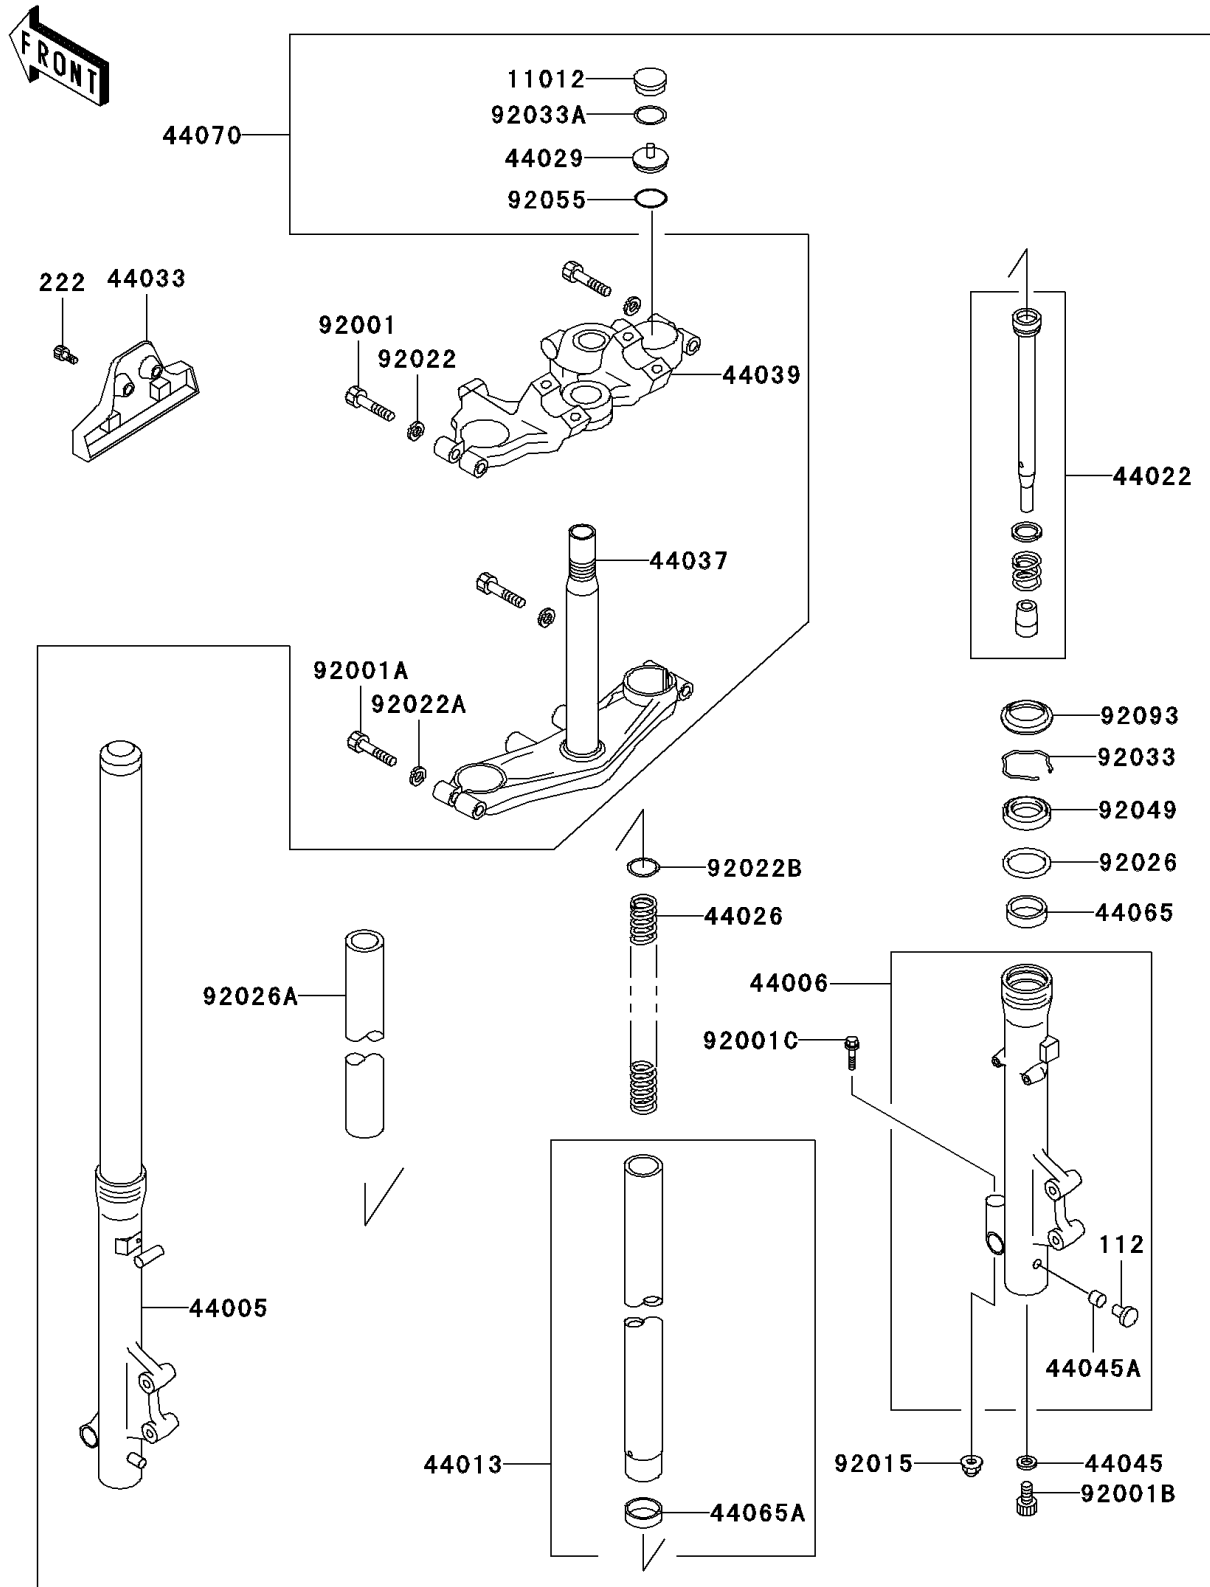

2003 Vulcan 750 PARTS DIAGRAM

Front Fork

F2340

2003 Vulcan 750 PARTS LIST

Front Fork

ITEM NAME	PART NUMBER	QUANTITY
BOLT-UPSET (Ref # 112)	112B0608	1
SCREW-CSK-RD-CROS (Ref # 222)	222C0520	1
CAP,FORK TOP (Ref # 11012)	11012-1696	1
PIPE-LEFT FORK OUTER (Ref # 44005)	44005-1231	1
PIPE-RIGHT FORK OUTER (Ref # 44006)	44006-1231	1
PIPE-FORK INNER (Ref # 44013)	44013-1230	1
CYLINDER-FORK (Ref # 44022)	44022-1180	1
SPRING-FRONT FORK,K=0.5 (Ref # 44026)	44026-1301	1
SEAT-FORK SPRING (Ref # 44029)	44029-1135	1
COVER-FORK (Ref # 44033)	44033-1166	1
HOLDER-FORK UNDER (Ref # 44037)	44037-1175	1
HOLDER-FORK UPPER (Ref # 44039)	44039-1117	1
GASKET,FORK CYLINDER BOLT (Ref # 44045)	44045-051	1
GASKET,DRAIN PLUG (Ref # 44045A)	44045-052	1
BUSHING-FRONT FORK (Ref # 44065)	44065-1070	1
BUSHING-FRONT FORK,INNER PIPE (Ref # 44065A)	44065-1071	1
DAMPER-ASSY,FORK (Ref # 44070)	44070-5032	1
BOLT,8X40 (Ref # 92001)	92001-1063	1
BOLT,10X40 (Ref # 92001A)	92001-1454	1
BOLT,FORK CYLINDER (Ref # 92001B)	92001-1464	1
BOLT,FLANGED,8X50 (Ref # 92001C)	92001-1486	1
NUT,FLANGED,8MM (Ref # 92015)	92015-1055	1
WASHER,SPRING,8MM (Ref # 92022)	92022-1703	1
WASHER,SPRING,10MM (Ref # 92022A)	92022-1704	1
WASHER,SPRING SEAT (Ref # 92022B)	92022-1713	1
SPACER,FORK (Ref # 92026)	92026-1254	1
SPACER,FRONT FORK SPRING (Ref # 92026A)	92026-1255	1
RING-SNAP,FORK (Ref # 92033)	92033-1200	1
RING-SNAP (Ref # 92033A)	92033-1201	1

2003 Vulcan 750 PARTS LIST

Front Fork

ITEM NAME	PART NUMBER	QUANTITY
SEAL-OIL,FORK (Ref # 92049)	92049-1230	1
RING-O,FORK SPRING SEAT (Ref # 92055)	92055-1309	1
SEAL,FORK (Ref # 92093)	92093-1197	1