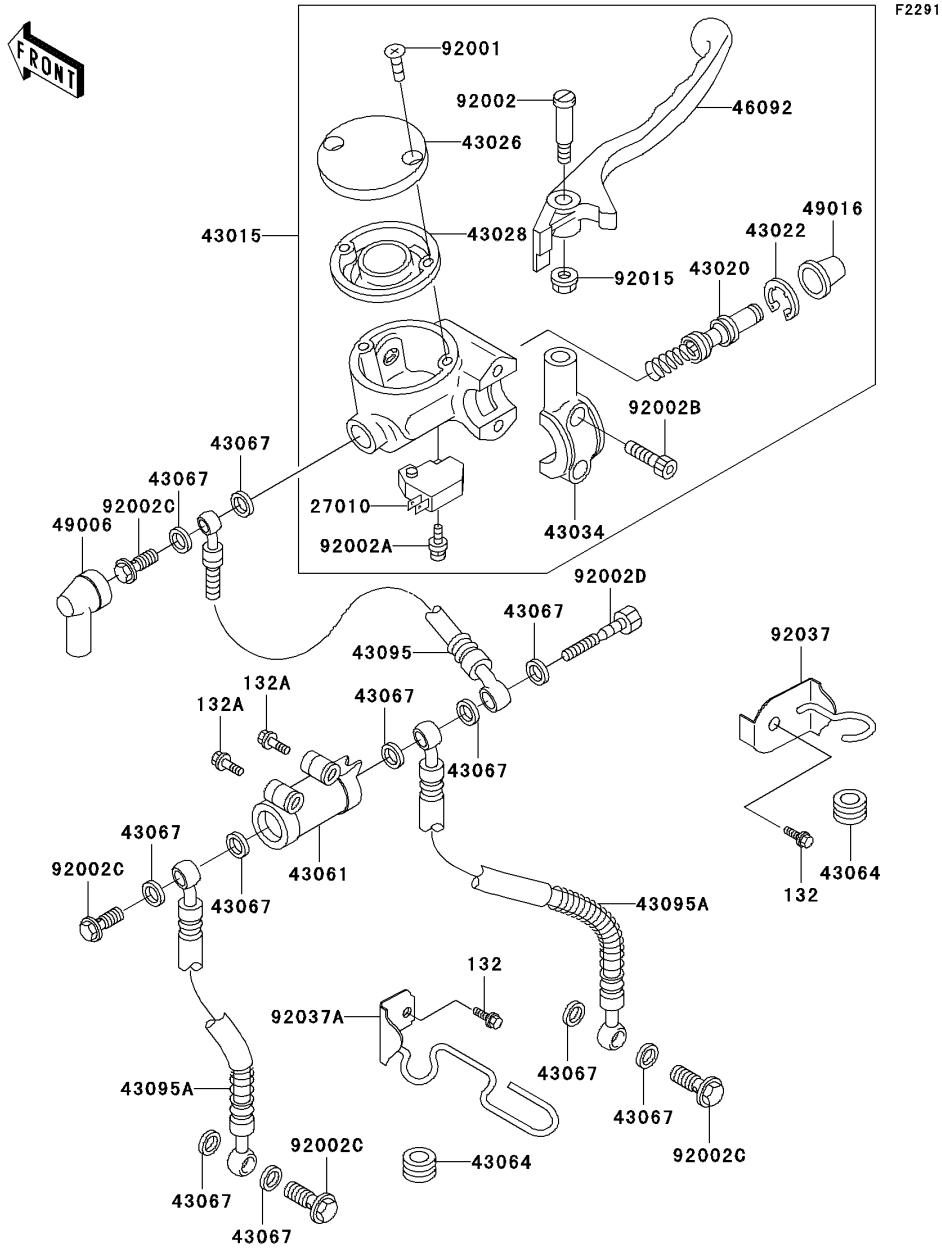

2003 Vulcan 750 PARTS DIAGRAM

Front Master Cylinder

2003 Vulcan 750 PARTS LIST

Front Master Cylinder

ITEM NAME	PART NUMBER	QUANTITY
BOLT-FLANGED-SMALL (Ref # 132)	132E0612	1
BOLT-FLANGED-SMALL (Ref # 132A)	132G0635	1
SWITCH,BRAKE (Ref # 27010)	27010-1170	1
CYLINDER-ASSY-MASTER,FR (Ref # 43015)	43015-1493	1
PISTON-COMP-BRAKE,FR (Ref # 43020)	43020-1054	1
STOPPER-BRAKE,PISTON (Ref # 43022)	43022-1010	1
CAP-BRAKE,BLACK (Ref # 43026)	43026-1079	1
DIAPHRAGM,MASTER CYLINDER (Ref # 43028)	43028-1071	1
HOLDER-BRAKE,MASTER CYLINDER (Ref # 43034)	43034-1113	1
JOINT-BRAKE (Ref # 43061)	43061-1002	1
GROMMET,HOSE CLAMP (Ref # 43064)	43064-006	1
WASHER,10.5X15X1.5 (Ref # 43067)	43067-001	1
HOSE-BRAKE,FR (Ref # 43095)	43095-1074	1
HOSE-BRAKE,FR (Ref # 43095A)	43095-1075	1
LEVER-GRIP,FRONT BRAKE (Ref # 46092)	46092-1171	1
BOOT,DUST (Ref # 49006)	49006-1040	1
COVER-SEAL,MASTER CYLINDER (Ref # 49016)	49016-1044	1
SCREW,5MM,BLACK (Ref # 92001)	92001-1727	1
BOLT,LEVER SET,BLACK (Ref # 92002)	92002-1322	1
BOLT,SCREW,4X12 (Ref # 92002A)	92002-1323	1
BOLT,SOCKET,6X20,BLACK (Ref # 92002B)	92002-1324	1
BOLT,OIL,L=23 (Ref # 92002C)	92002-1888	1
BOLT,OIL,L=37 (Ref # 92002D)	92002-1909	1
NUT,FLANGED,6MM,BLACK (Ref # 92015)	92015-1233	1
CLAMP,BRAKE HOSE (Ref # 92037)	92037-1218	1
CLAMP,BRAKE HOSE,LH (Ref # 92037A)	92037-1367	1