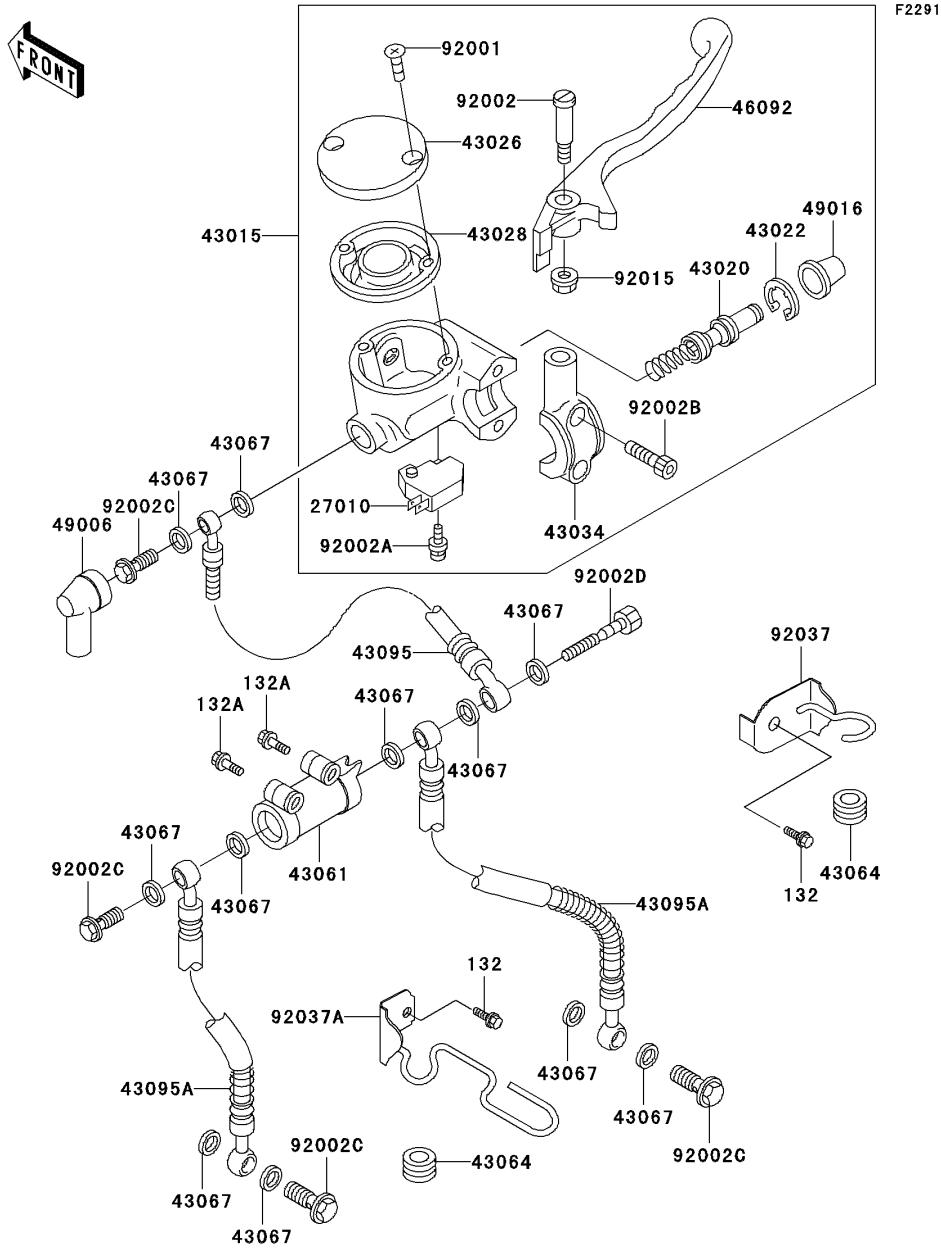

2003 Vulcan 750

PARTS DIAGRAM

Front Master Cylinder

2003 Vulcan 750

PARTS LIST

Front Master Cylinder

ITEM NAME	PART NUMBER	QUANTITY
BOLT-FLANGED-SMALL (Ref # 132)	132E0612	2
BOLT-FLANGED-SMALL (Ref # 132A)	132G0635	2
SWITCH,BRAKE (Ref # 27010)	27010-1170	1
CYLINDER-ASSY-MASTER,FR (Ref # 43015)	43015-1493	1
PISTON-COMP-BRAKE,FR (Ref # 43020)	43020-1054	1
STOPPER-BRAKE,PISTON (Ref # 43022)	43022-1010	1
CAP-BRAKE,BLACK (Ref # 43026)	43026-1079	1
DIAPHRAGM,MASTER CYLINDER (Ref # 43028)	43028-1071	1
HOLDER-BRAKE,MASTER CYLINDER (Ref # 43034)	43034-1113	1
JOINT-BRAKE (Ref # 43061)	43061-1002	1
GROMMET,HOSE CLAMP (Ref # 43064)	43064-006	2
WASHER,10.5X15X1.5 (Ref # 43067)	43067-001	11
HOSE-BRAKE,FR (Ref # 43095)	43095-1074	1
HOSE-BRAKE,FR (Ref # 43095A)	43095-1075	2
LEVER-GRIP,FRONT BRAKE (Ref # 46092)	46092-1171	1
BOOT,DUST (Ref # 49006)	49006-1040	1
COVER-SEAL,MASTER CYLINDER (Ref # 49016)	49016-1044	1
SCREW,5MM,BLACK (Ref # 92001)	92001-1727	2
BOLT,LEVER SET,BLACK (Ref # 92002)	92002-1322	1
BOLT,SCREW,4X12 (Ref # 92002A)	92002-1323	1
BOLT,SOCKET,6X20,BLACK (Ref # 92002B)	92002-1324	2
BOLT,OIL,L=23 (Ref # 92002C)	92002-1888	4
BOLT,OIL,L=37 (Ref # 92002D)	92002-1909	1
NUT,FLANGED,6MM,BLACK (Ref # 92015)	92015-1233	1
CLAMP,BRAKE HOSE (Ref # 92037)	92037-1218	1
CLAMP,BRAKE HOSE,LH (Ref # 92037A)	92037-1367	1