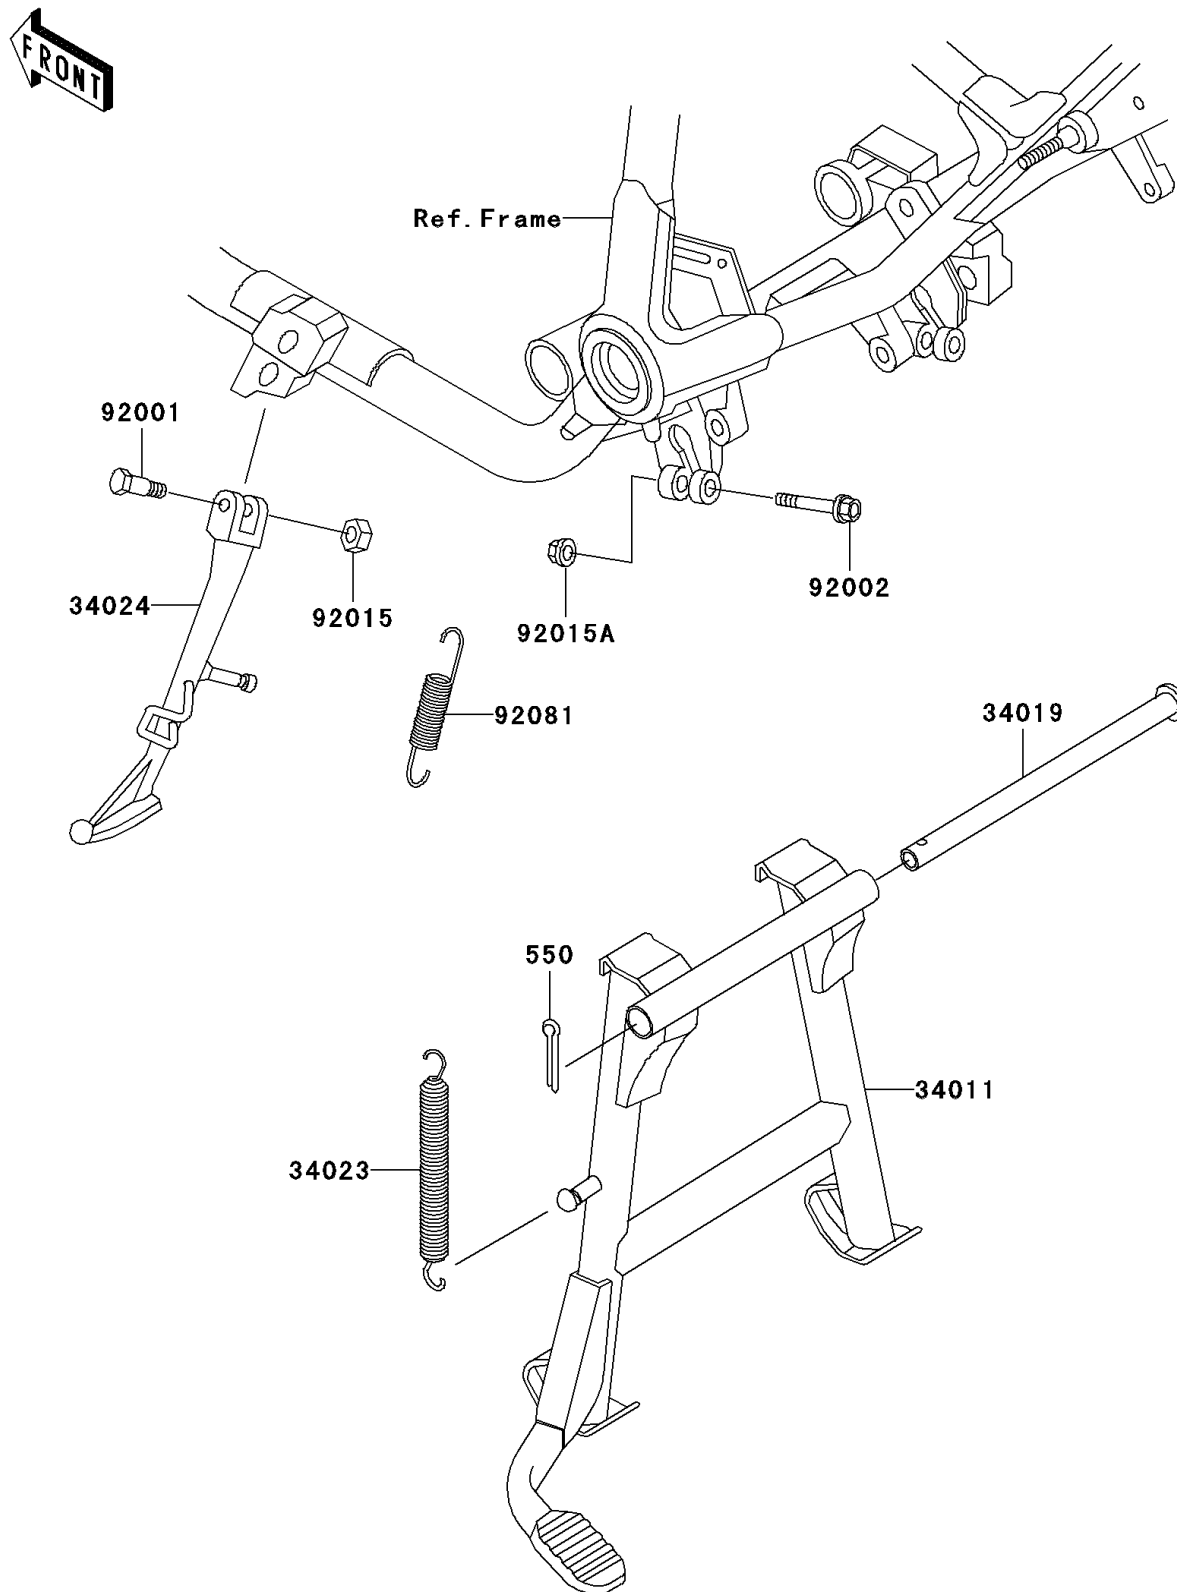

2003 Vulcan 750 PARTS DIAGRAM

Stand(s)

F2190

2003 Vulcan 750 PARTS LIST

Stand(s)

ITEM NAME	PART NUMBER	QUANTITY
PIN-COTTER,3.0X30 (Ref # 550)	550D3030	1
STAND-CENTER (Ref # 34011)	34011-1126	1
SHAFT-STAND (Ref # 34019)	34019-1051	1
SPRING,CNT STAND (Ref # 34023)	34023-012	1
STAND-SIDE (Ref # 34024)	34024-1201	1
BOLT,SIDE STAND,BLACK (Ref # 92001)	92001-1543	1
BOLT,FLANGED,8X40 (Ref # 92002)	92002-1113	1
NUT,LOCK,10MM,BLACK (Ref # 92015)	92015-1188	1
NUT,FLANGED,8MM (Ref # 92015A)	92015-1409	1
SPRING,SIDE STAND (Ref # 92081)	92081-1894	1