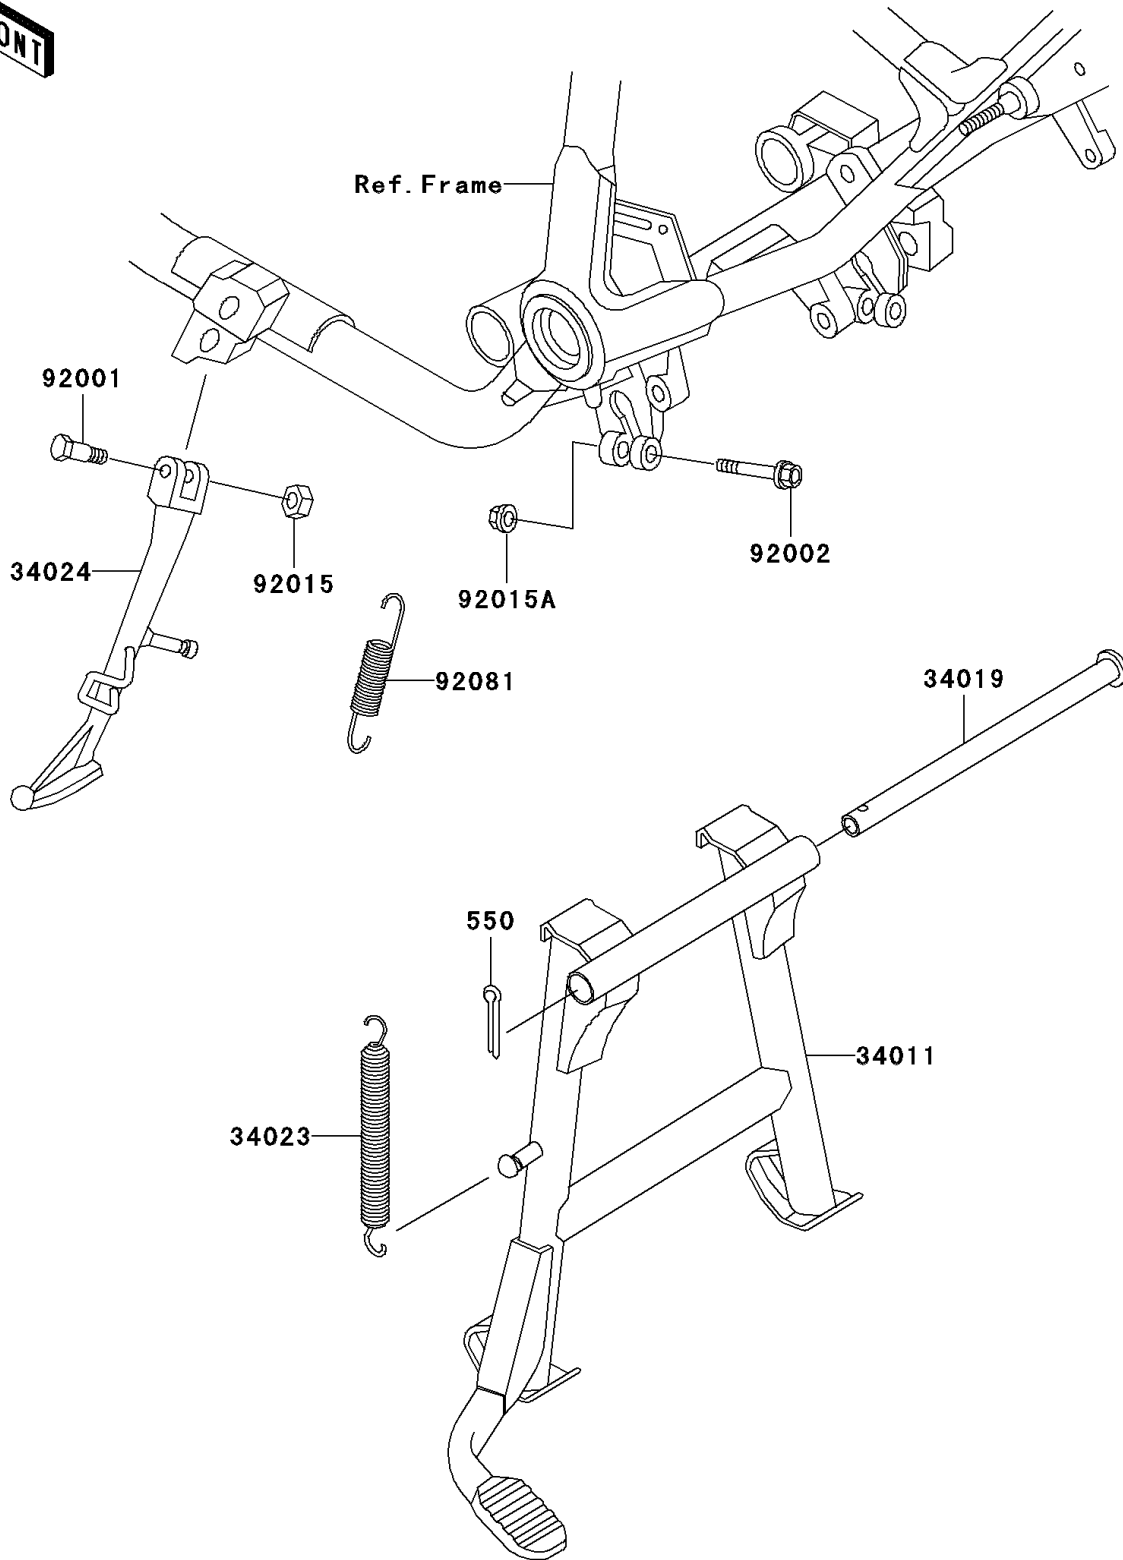

2003 Vulcan 750 PARTS DIAGRAM

Stand(s)

F2190

2003 Vulcan 750 PARTS LIST

Stand(s)

ITEM NAME	PART NUMBER	QUANTITY
PIN-COTTER,3.0X30 (Ref # 550)	550D3030	1
STAND-CENTER (Ref # 34011)	34011-1126	1
SHAFT-STAND (Ref # 34019)	34019-1051	1
SPRING,CNT STAND (Ref # 34023)	34023-012	1
STAND-SIDE (Ref # 34024)	34024-1201	1
BOLT,SIDE STAND,BLACK (Ref # 92001)	92001-1543	1
BOLT,FLANGED,8X40 (Ref # 92002)	92002-1113	2
NUT,LOCK,10MM,BLACK (Ref # 92015)	92015-1188	1
NUT,FLANGED,8MM (Ref # 92015A)	92015-1409	2
SPRING,SIDE STAND (Ref # 92081)	92081-1894	1